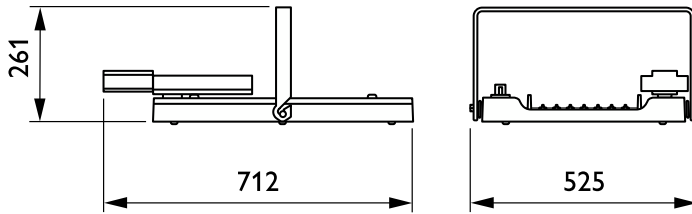

GentleSpace Gen3

Abmessungsskizzen

BY481X LED350S/840 SIA WB GC SI H4