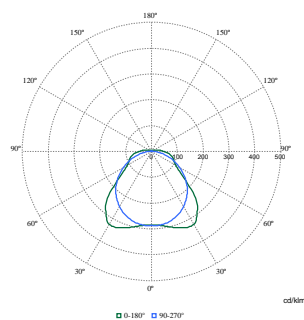

Photometrische Daten

Polar Normal (separate) - WT120CI - 910505103013