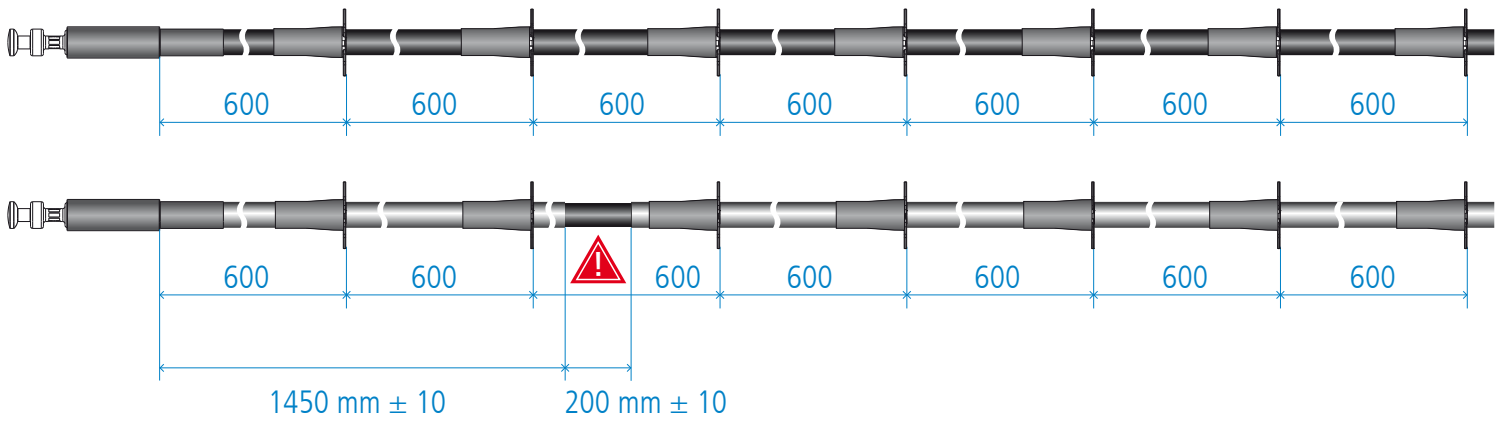

SCHIRM HVI SCH RED

IEC 60417-6182:
Installation,
electrotechnical expertise

IEC 60417-6183:
Installation,
mechanical expertise

819 235

7x

819 220 + 105 330

819 223 + 105 331

819 326

819 336

819 328

819 338

1841

SCHIRM HVI SCH RED