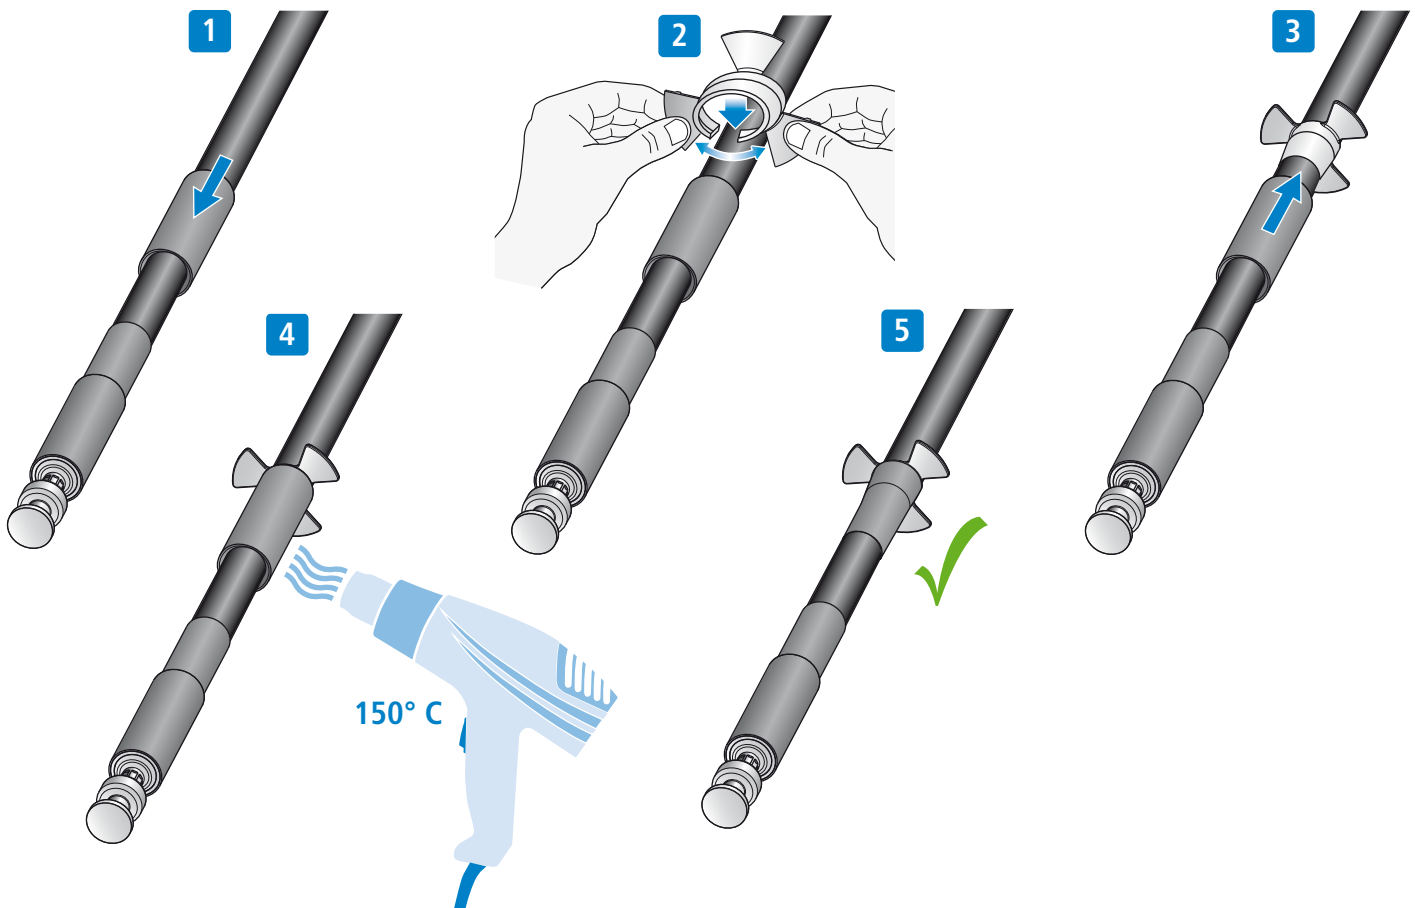

SCHIRM HVI SCH RED

IEC 60417-6182:
Installation,
electrotechnical expertise

IEC 60417-6183:
Installation,
mechanical expertise

819 235

7x

819 220 + 105 330

819 223 + 105 331

819 326

819 336

819 328

819 338

1841

SCHIRM HVI SCH RED