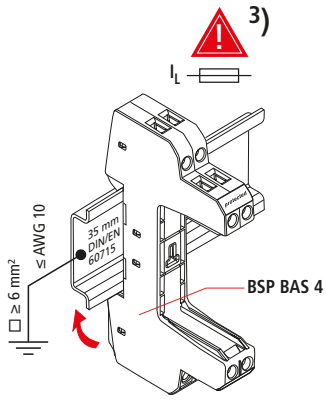

BLITZDUCTOR SP BSP BAS 4

- DE Einbauanleitung
- GB Installation instructions
- IT Istruzioni di montaggio
- FR Instructions de montage
- NL Montagehandleiding
- ES Instrucciones de montaje
- PT Instruções de montagem
- DK Monteringsvejledning
- SE Monteringsanvisning
- FI Asennusohje
- GR Οδηγίες συναρμολόγησης
- PL Instrukcja montażu
- CZ Montážní návod
- TR Kurulum Talimatları
- RU Инструкция по монтажу
- CN 安装说明
- HU Szerelési útmutató
- JP 設置説明書

BSP BAS 4

BXT M4 E