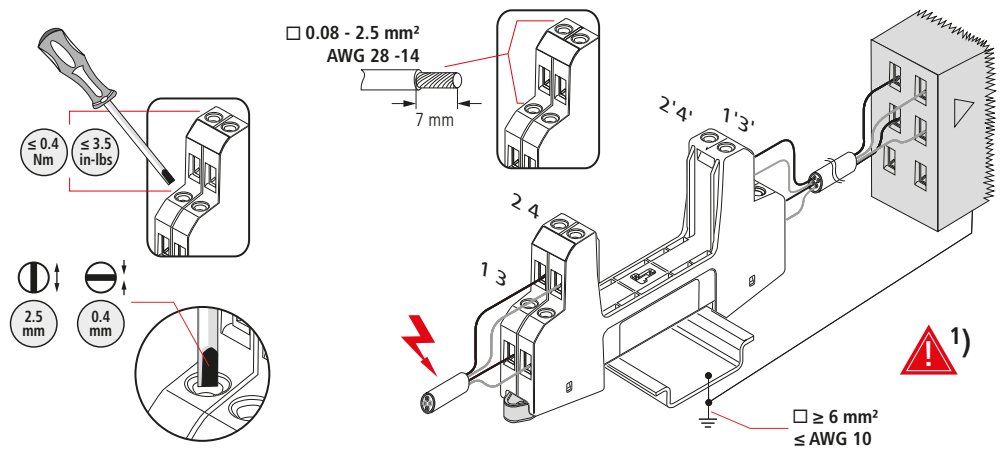

BLITZDUCTOR SP BSP BAS 4

- DE Einbauanleitung
- GB Installation instructions
- IT Istruzioni di montaggio
- FR Instructions de montage
- NL Montagehandleiding
- ES Instrucciones de montaje
- PT Instruções de montagem
- DK Monteringsvejledning
- SE Monteringsanvisning
- FI Asennusohje
- GR Οδηγίες συναρμολόγησης
- PL Instrukcja montażu
- CZ Montážní návod
- TR Kurulum Talimatları
- RU Инструкция по монтажу
- CN 安装说明
- HU Szerelési útmutató
- JP 設置説明書

BSP BAS 4

BXT M4 E