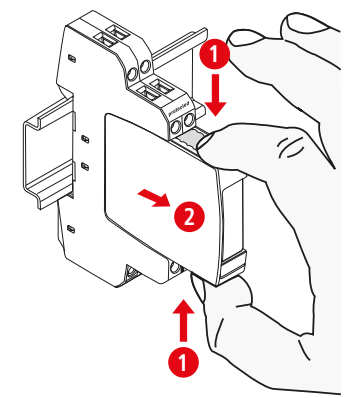

BLITZDUCTOR SP BSP BAS 4

- DE Einbauanleitung
- GB Installation instructions
- IT Istruzioni di montaggio
- FR Instructions de montage
- NL Montagehandleiding
- ES Instrucciones de montaje
- PT Instruções de montagem
- DK Monteringsvejledning
- SE Monteringsanvisning
- FI Asennusohje
- GR Οδηγίες συναρμολόγησης
- PL Instrukcja montażu
- CZ Montážní návod
- TR Kurulum Talimatları
- RU Инструкция по монтажу
- CN 安装说明
- HU Szerelési útmutató
- JP 設置説明書