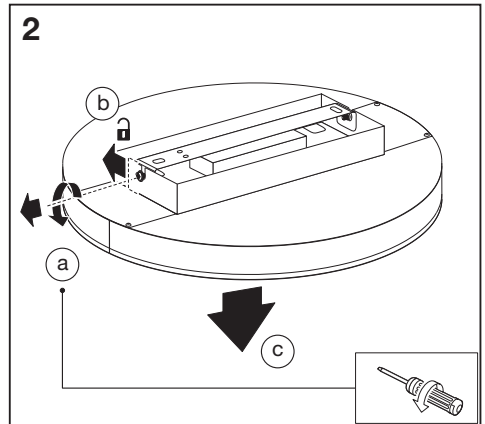

## PLANON FRAMELESS

---

---

	EAN	W	lm	K	Δ (°C)	V~	mA	Hz	DF
PLANON FRAMELESS RD 300 19W 830	4058075470712	19	1600	3000	-20...+40	220-240	82	50/60	>0.9
PLANON FRAMELESS RD 450 28W 830	4058075470736	28	2700	3000	-20...+40	220-240	125	50/60	>0.9