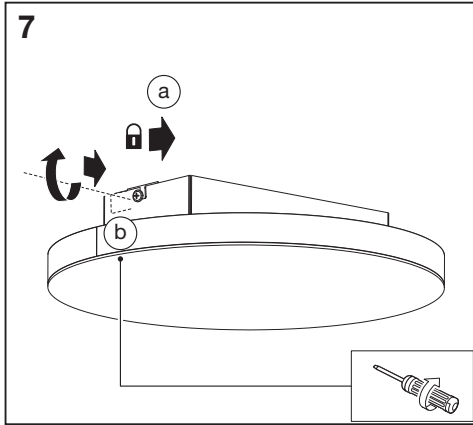

## PLANON FRAMELESS

---

---

	EAN	W	lm	K	Δ (°C)	V~	mA	Hz	DF
PLANON FRAMELESS RD 300 19W 830	4058075470712	19	1600	3000	-20...+40	220-240	82	50/60	>0.9
PLANON FRAMELESS RD 450 28W 830	4058075470736	28	2700	3000	-20...+40	220-240	125	50/60	>0.9