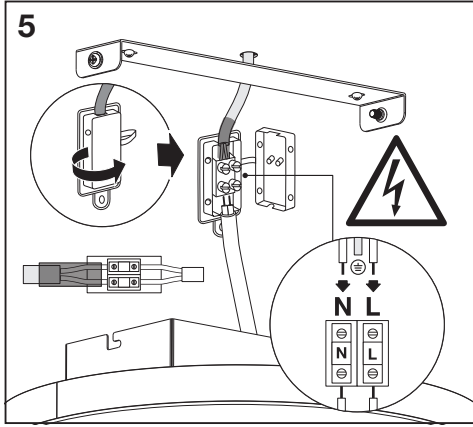

## PLANON FRAMELESS

---

---

	EAN	W	lm	K	Δ (°C)	V~	mA	Hz	DF
PLANON FRAMELESS RD 300 19W 830	4058075470712	19	1600	3000	-20...+40	220-240	82	50/60	>0.9
PLANON FRAMELESS RD 450 28W 830	4058075470736	28	2700	3000	-20...+40	220-240	125	50/60	>0.9