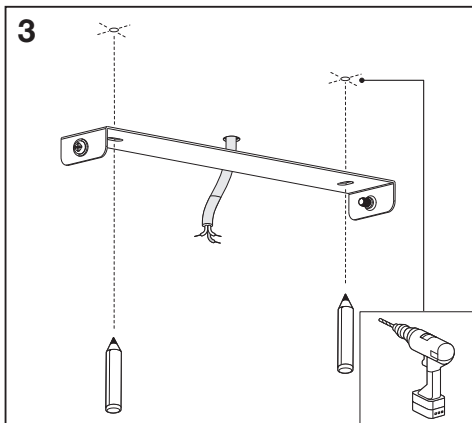

## PLANON FRAMELESS

---

---

	EAN	W	lm	K	Δ (°C)	V~	mA	Hz	DF
PLANON FRAMELESS RD 300 19W 830	4058075470712	19	1600	3000	-20...+40	220-240	82	50/60	>0.9
PLANON FRAMELESS RD 450 28W 830	4058075470736	28	2700	3000	-20...+40	220-240	125	50/60	>0.9