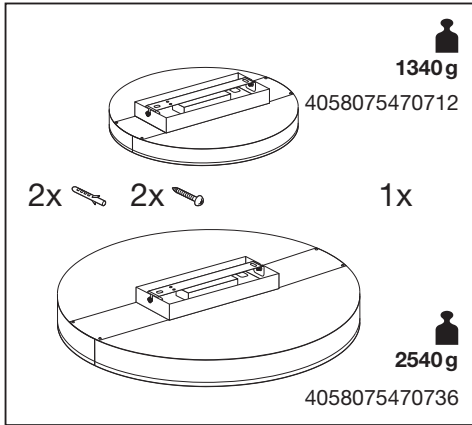

## PLANON FRAMELESS

---

---

	EAN	W	lm	K	Δ (°C)	V~	mA	Hz	DF
PLANON FRAMELESS RD 300 19W 830	4058075470712	19	1600	3000	-20...+40	220-240	82	50/60	>0.9
PLANON FRAMELESS RD 450 28W 830	4058075470736	28	2700	3000	-20...+40	220-240	125	50/60	>0.9