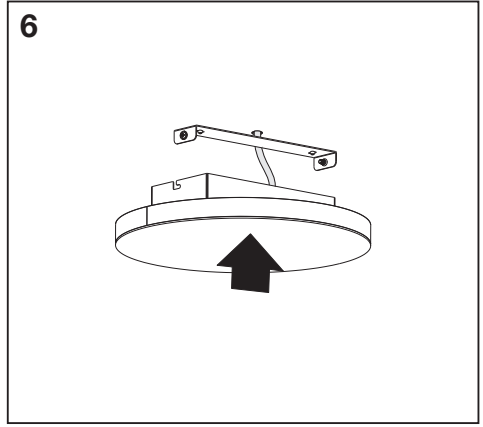

## PLANON FRAMELESS

---

---

	EAN	W	lm	K	Δ (°C)	V~	mA	Hz	DF
PLANON FRAMELESS RD 300 19W 830	4058075470712	19	1600	3000	-20...+40	220-240	82	50/60	>0.9
PLANON FRAMELESS RD 450 28W 830	4058075470736	28	2700	3000	-20...+40	220-240	125	50/60	>0.9