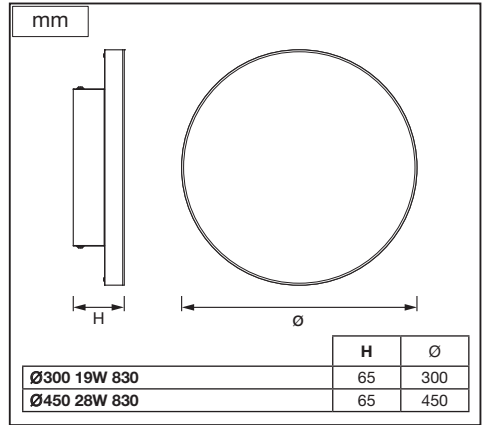

## PLANON FRAMELESS

---

---

	EAN	W	lm	K	Δ (°C)	V~	mA	Hz	DF
PLANON FRAMELESS RD 300 19W 830	4058075470712	19	1600	3000	-20...+40	220-240	82	50/60	>0.9
PLANON FRAMELESS RD 450 28W 830	4058075470736	28	2700	3000	-20...+40	220-240	125	50/60	>0.9