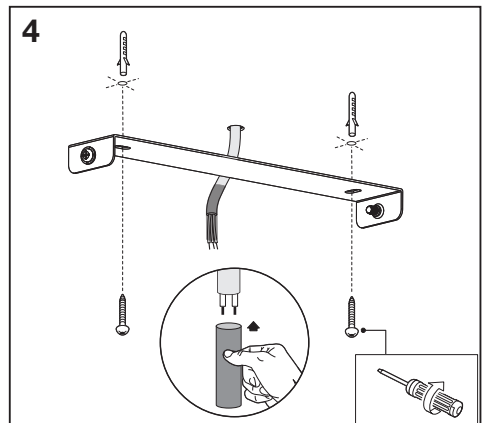

## PLANON FRAMELESS

---

---

	EAN	W	lm	K	Δ (°C)	V~	mA	Hz	DF
PLANON FRAMELESS RD 300 19W 830	4058075470712	19	1600	3000	-20...+40	220-240	82	50/60	>0.9
PLANON FRAMELESS RD 450 28W 830	4058075470736	28	2700	3000	-20...+40	220-240	125	50/60	>0.9