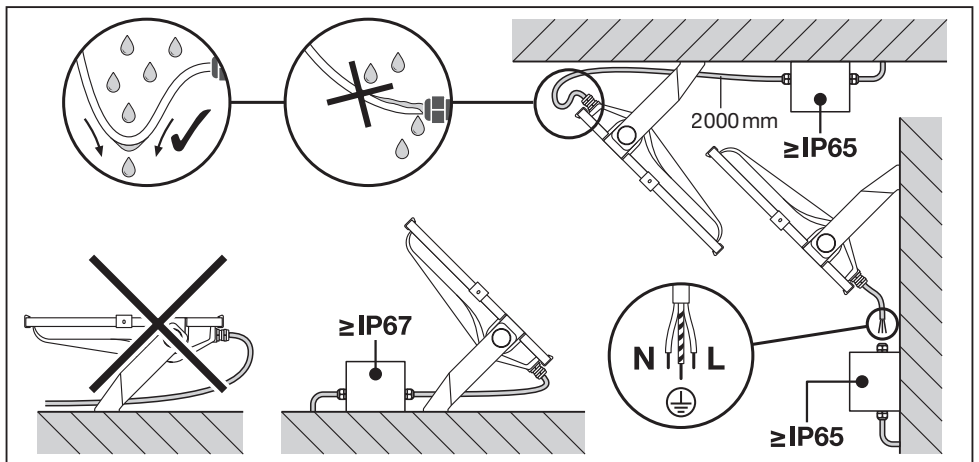

230 Vac		
	A	B	C	D	E			C10A	B16A	C16A
50W	130	94	9	-	9	2x M8	0.054 m²	8	8	14
100W	182	138	11	20	22	2x M10	0.097 m²	5	5	8
150W	182	138	11	20	22	2x M10	0.110 m²	5	5	8
200W	252	208	11	20	22	2x M10	0.146 m²	2	2	4
290W	269	191	13	22	39	2x M12	0.200 m²	2	2	3