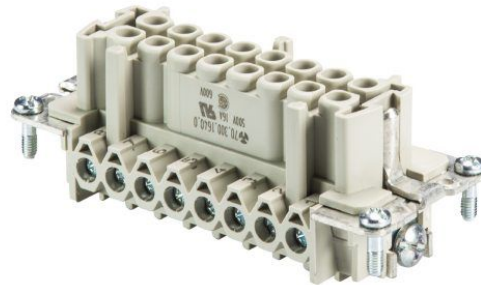

Datablad

Art. Nr. 70.300.1602.0

BAS BUS 16 2,5 50 AG

 Revos Basic Indsats hun 0,5-2,5mm² skrue 16-pol 500V/16A
 Indsats

Art. Nr.	70.300.1602.0
EAN	4015573958173
Ordre enhed	10 styk

Godkendelser

Specifikationer
Generelt

Model	
Brandbarheds klasse af isoleringsmateriale iht. med UL 94	V0
Farve	grå
Stikcykler	500
Forureningsgrad	3
Modular version	nej
Min. Driftstemperaturområde	-40 °C
Maks. Driftstemperaturområde	120 °C

Tilslutningsdata

Tilslutning	skruetilslutning
Antal poler	16
Ekskl. skifte kontakter	0
Antal poler nominel strøm 2	0
Antal poler nominel strøm 3	0
Totalt antal af poler (uden jord kontakt)	16
Med lederbeskyttelse	ja
Min. leddiameter Massiv (massiv/flerkoret)	0,5 mm ²
Maks. leddiameter Massiv (massiv/flerkoret)	2,5 mm ²
Beskyttelseskontakt	ja

Specifikationer UL/CSA

Nominel spænding i henhold til UL/CSA	600 V
Nominel strøm i henhold til UL	16 A
Nominel strøm i henhold til CSA	16 A
Min. kvadrat flerkoret leder	0,5 mm ²
Maks. kvadrat flerkoret leder	2,5 mm ²
Kvadrat fleksibel AWG wire	22-14 AWG