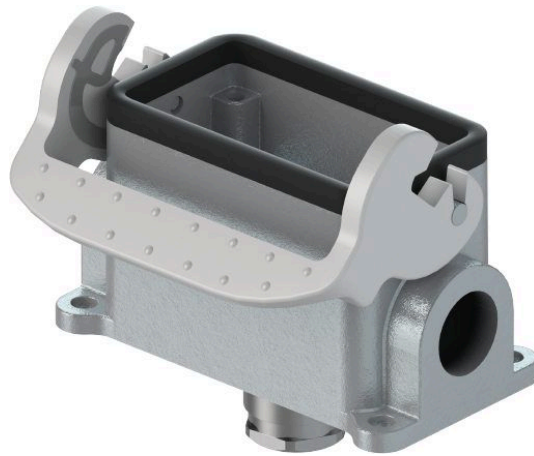

Datablad

Art. Nr. 70.333.0635.0

Bund BAS GUT GO 6 M20 A0

Revos Basic Grundarmatur M20 bund Size: 6 incl. forskruring

Art. Nr.	70.333.0635.0
EAN	4015573623873
Ordre enhed	1 styk

Godkendelser

Specifikationer
Generelt

Materiale kasse	aluminium
Farve	grå
overflade	pulver belagt
Tæthedsklasse (IP)	IP54
UV-bestandig	ja
Brandbarheds klasse af isoleringsmateriale iht. med UL 94	andre
Min. Driftstemperaturområde	-40 °C
Maks. Driftstemperaturområde	120 °C

Model

DIN-størrelse	6
	Overflademontering (base)
låsemekanisme	Enkelt låsearm
kabel indgang	under
Type af kabel	Forskruring
Med forskruring	ja
Gevind størrelse M	20
Gevind størrelse PG	
Hængslet dæksel	nej
EMC-version	nej
Længde	84 mm
Bredde	52 mm
Højde	54,7 mm