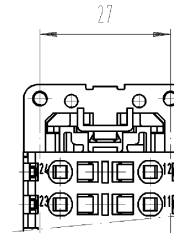

mit Federkraftanschluß
with spring connection

dargestellt: 10-polig
pictured: 10-pole