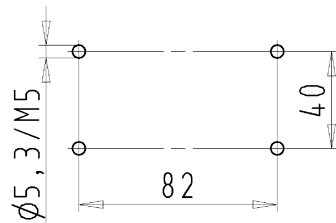

Bohrbild
/Cut out

71.341.1035.1	BAS GUT GS 10 M20 A1	Gewindebohrung /Thread Hole	X
71.341.1035.0	BAS GUT GS 10 M20 A0	Kabelverschraubung(KV), IP54 montiert /Cable gland (CG), IP54 assembled	
Bestellnummer /Order number	Typ /Type	Varianten /Variants	der- gestellt /drawn
Weitere Daten siehe KATALOG oder eKatalog. Additional data see CATALOG or eCatalog.		www.wieland-electric.com eshop.wieland-electric.com	

Toleranzierung Size ISO 14405®/Tolerance system Size ISO 14405® (This ISO-standard describes the envelope principle. According to the envelope principle the deviations of form and parallelism are limited by the size tolerances).		ja/yes ☒ Stoffverfalls- und Deklarationsliste nach DIN-TOM-05/03 ist anzuhalten. Conformity with Wieland document Ulf-TOM-05/03 (List of prohibited / declarable hazardous substances) to be declared!	
Freitoleranz nach General tolerance		CAD - Zeichnung, keine manuellen Änderungen CAD - drawing, no manual modifications allowed	1. Verwendung: First Use: -
Blatt: 1 von Sheet: 1 of 1		Zeichnung Nr./Drawing No.	
Werkstoff/Material Aluminium beschichtet/coated grau/grey		2013 gezeichnet drawn 01.07. Ireschan	T 71.341.1035.0 13K
Maßstab/Scale 1:1		Maße in mm/Dimensions are in mm	
Vol., mm		Ersatz für/Replacement for: -	
wieland		Type revos	
Änderung/Revision		Benennung/Title BASIC	
GEHÄUSEUNTERTEIL		Baugröße 10-Kabelabgang 1xM20 links Housing size 10-cable outlet 1xM20 left