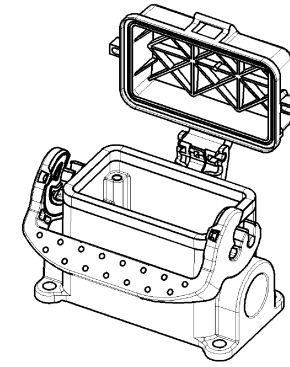

Varianten/Variants

.0