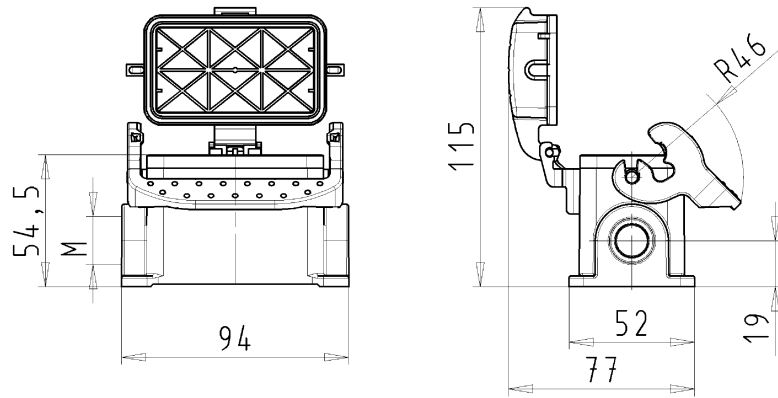

Varianten/Variants

.0