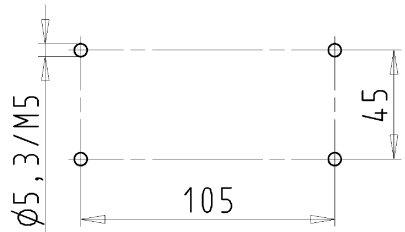

Tolerierung Size ISO 14405®/Toleranz system Size ISO 14405® (This ISO-standard describes the envelope principle. According to the envelope principle the deviations of form and parallelism are limited by the size tolerances).		ja/yes ☒ Stoffverfalls- und Deklarationsliste nach UL-TOM-05/03 ist einzuhalten. Conformity with Wieland document UL-TOM-05/03 (List of prohibited / declarable hazardous substances) to be declared!	
Freitoleranz nach General tolerance		CAD - Zeichnung, keine manuellen Änderungen CAD - drawing, no manual modifications allowed	1. Verwendung: First Use: -
Blatt: 1 von Sheet: 1 of 1		Zeichnung Nr./Drawing No.	
Index		71.343.1635.0 13K	
Änderung/Revision		Ersatz für/Replacement for: -	
Werkstoff/Material Aluminium beschichtet/coated grau/grey		Type revos BASIC	
Maßstab/Scale 1:2		Benennung/Title GEHAEUSEUNTERTEIL Baugröße 16-Kabelabgang 1xM25 unten Housing size 16-cable outlet 1xM25 below	
Datum / Blatt Date / Sheet		www.wieland-electric.com	

1
2
3
4
5
6
7
8
9
10
11
12
13
14
15
16
17
18
19
20
M1
M2
M3
L
G
i
11.1
12.1
1.1
1.000
713431635013K_2_000483028_Technik 2013-08-08-2017133246 1.000
DU-PEM-08/918