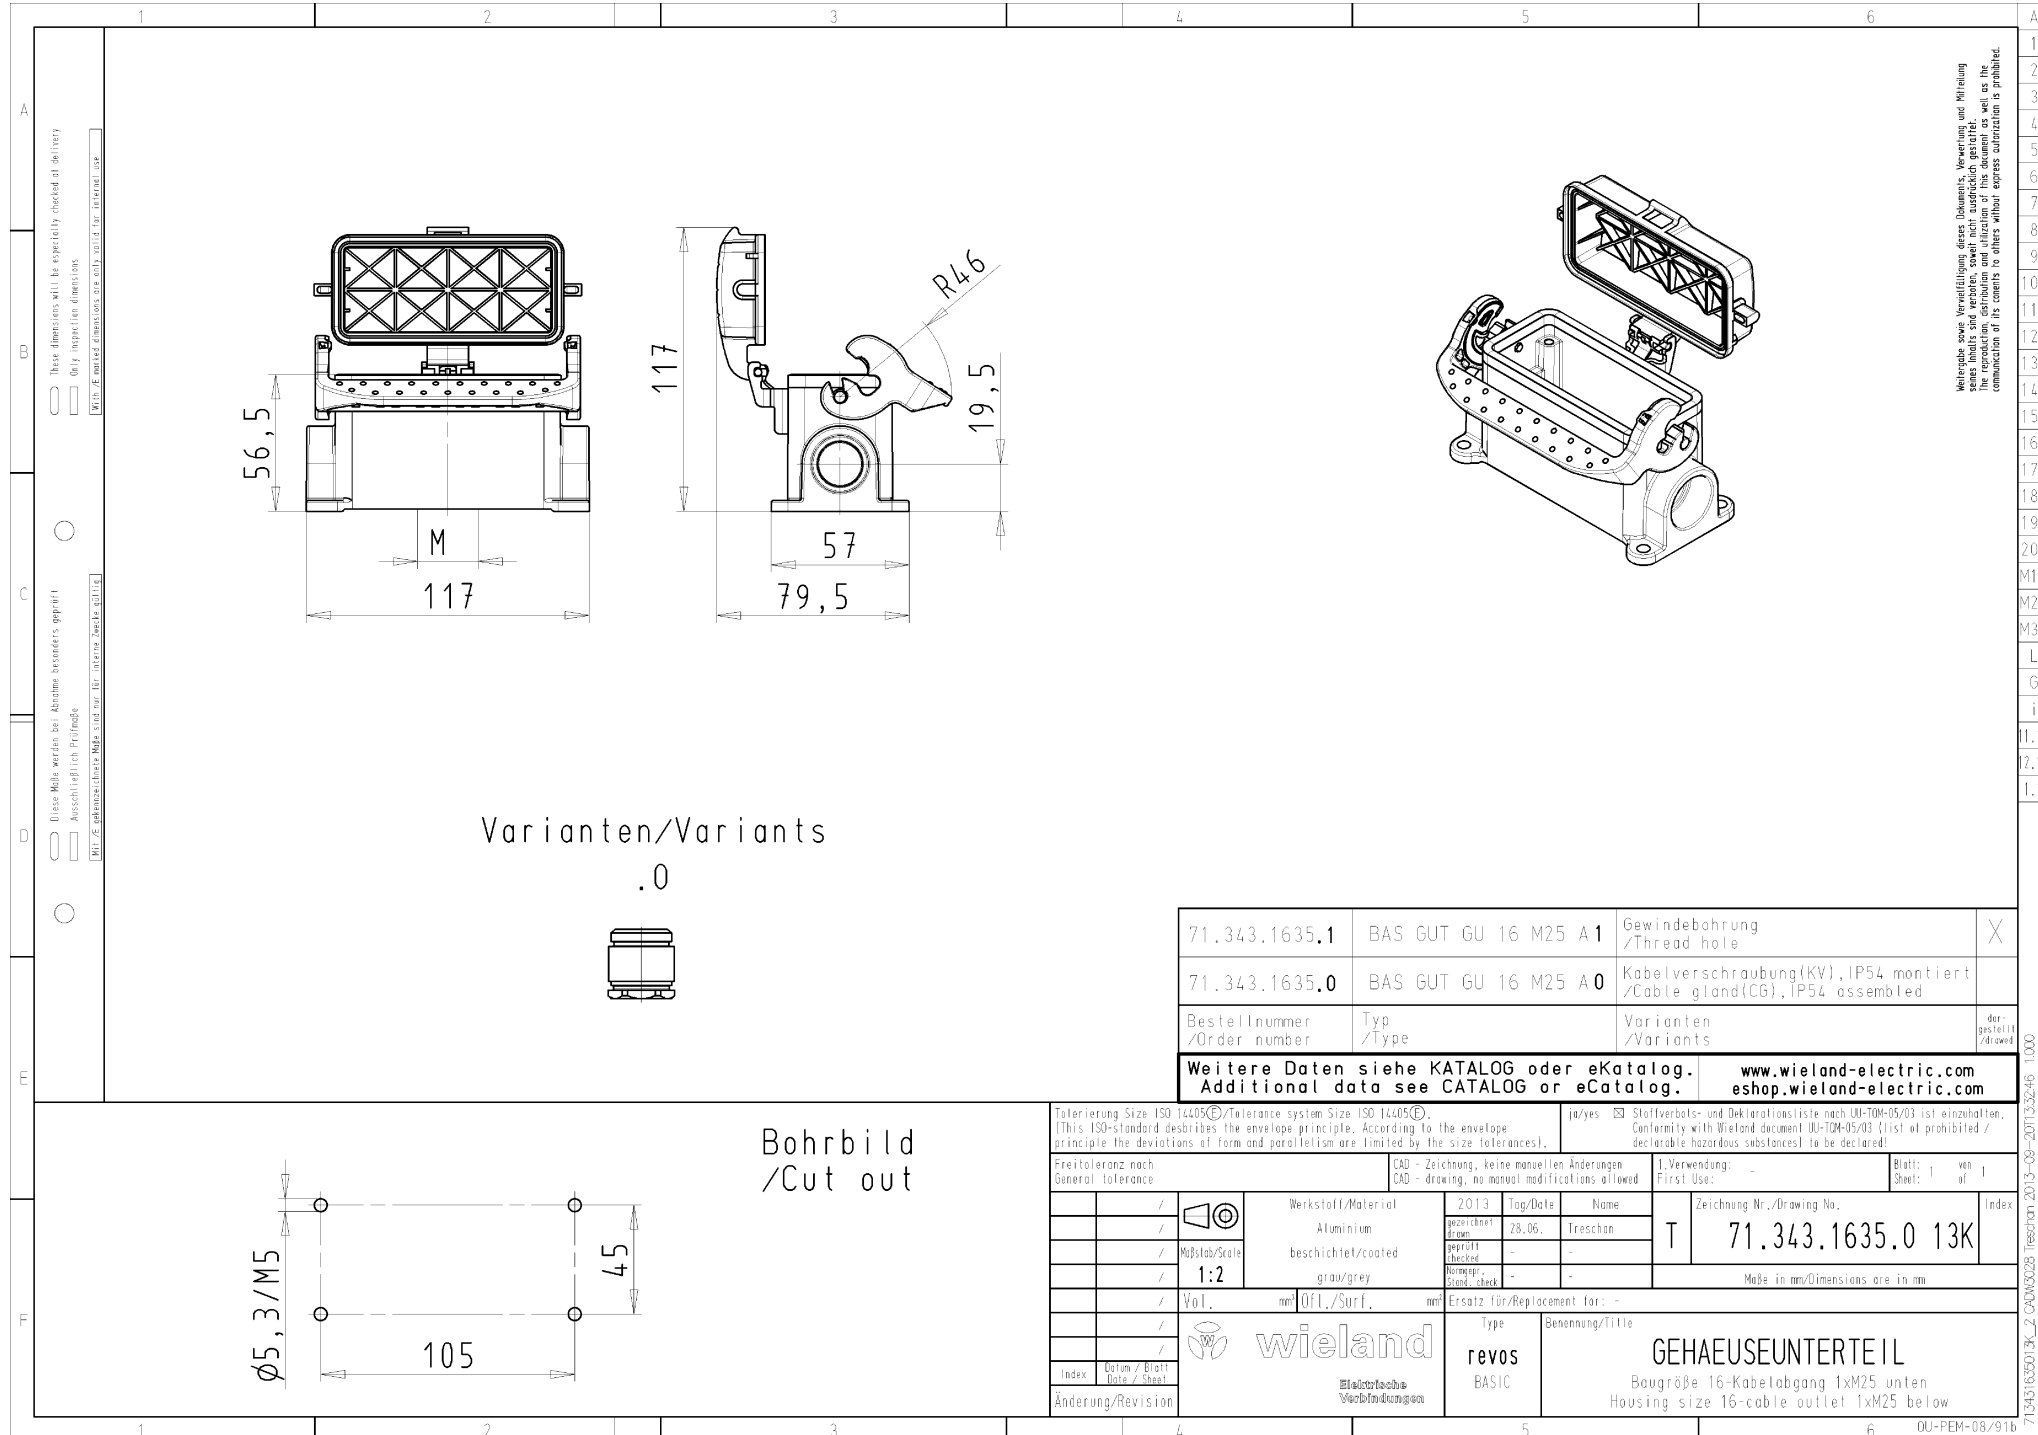

Bohrbild
/Cut out

Varianten/Variants

.0

71.343.1635.1	BAS GUT GU 16 M25 A1	Gewindebohrung /Thread hole	X
71.343.1635.0	BAS GUT GU 16 M25 A0	Kabelverschraubung(KV), IP54 montiert /Cable gland(CG), IP54 assembled	
Bestellnummer /Order number	Typ /Type	Varianten /Variants	der- gestellt /drawn

Weitere Daten siehe KATALOG oder eKatalog. www.wieland-electric.com
Additional data see CATALOG or eCatalog. eshop.wieland-electric.com