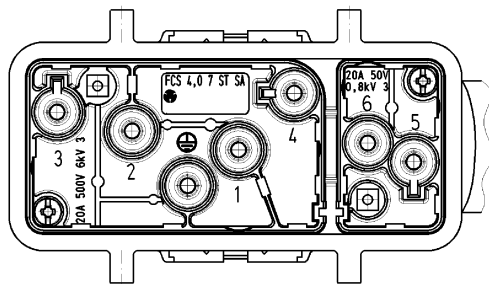

Type/type: FCS 4,0 7 ST SA
20A 500V 6KV 3
20A 50V 6KV 3

Teilenummer/ part-no.	Ausführung/ version	Farbe/color color
75.015.0151.0	mit montierter Verschraubung with assembly screwed cable gland	schwarz ähnl. RAL 9005 black similar to RAL 9005
75.015.0151.2	nur Stützen only with lug	schwarz ähnl. RAL 9005 black similar to RAL 9005
75.015.0153.0	mit montierter Verschraubung with assembly screwed cable gland	lichtgrau ähnl. RAL 7035 grey similar to RAL 7035
75.015.0153.2	nur Stützen only with lug	lichtgrau ähnl. RAL 7035 grey similar to RAL 7035

Freitoleranz nach General tolerance		CAD - Zeichnung, keine manuellen Änderungen CAD - drawing, no manual modifications allowed		1. Verwendung: First Use: -		Blatt: 1 von Sheet: 1 of 1	
/		Werkstoff/Material		2006 Tag/Date		Name	
/		gezeichnet drawn		19.07.		Kneitz	
/ Maßstab/Scale		1:1		geprüft checked		-	
/		Vorgap. Stand. check		-		-	
/ Vol.		mm Dtl./Surf.		mm		Ersatz für/Replacement for: -	
/		wieland		Type		Benennung/Title	
/		Elektrische Verbindungen		GEHAUSE		mit Steckereinsatz multipole plug for flat cable socket	
Index		Datum / Blatt Date / Sheet		75.015.0151.0 01K		Index	
Änderung/Revision							

750150151001K_3_CAD/1019_Kneitz_2006-07-19T11:35:36_1:000