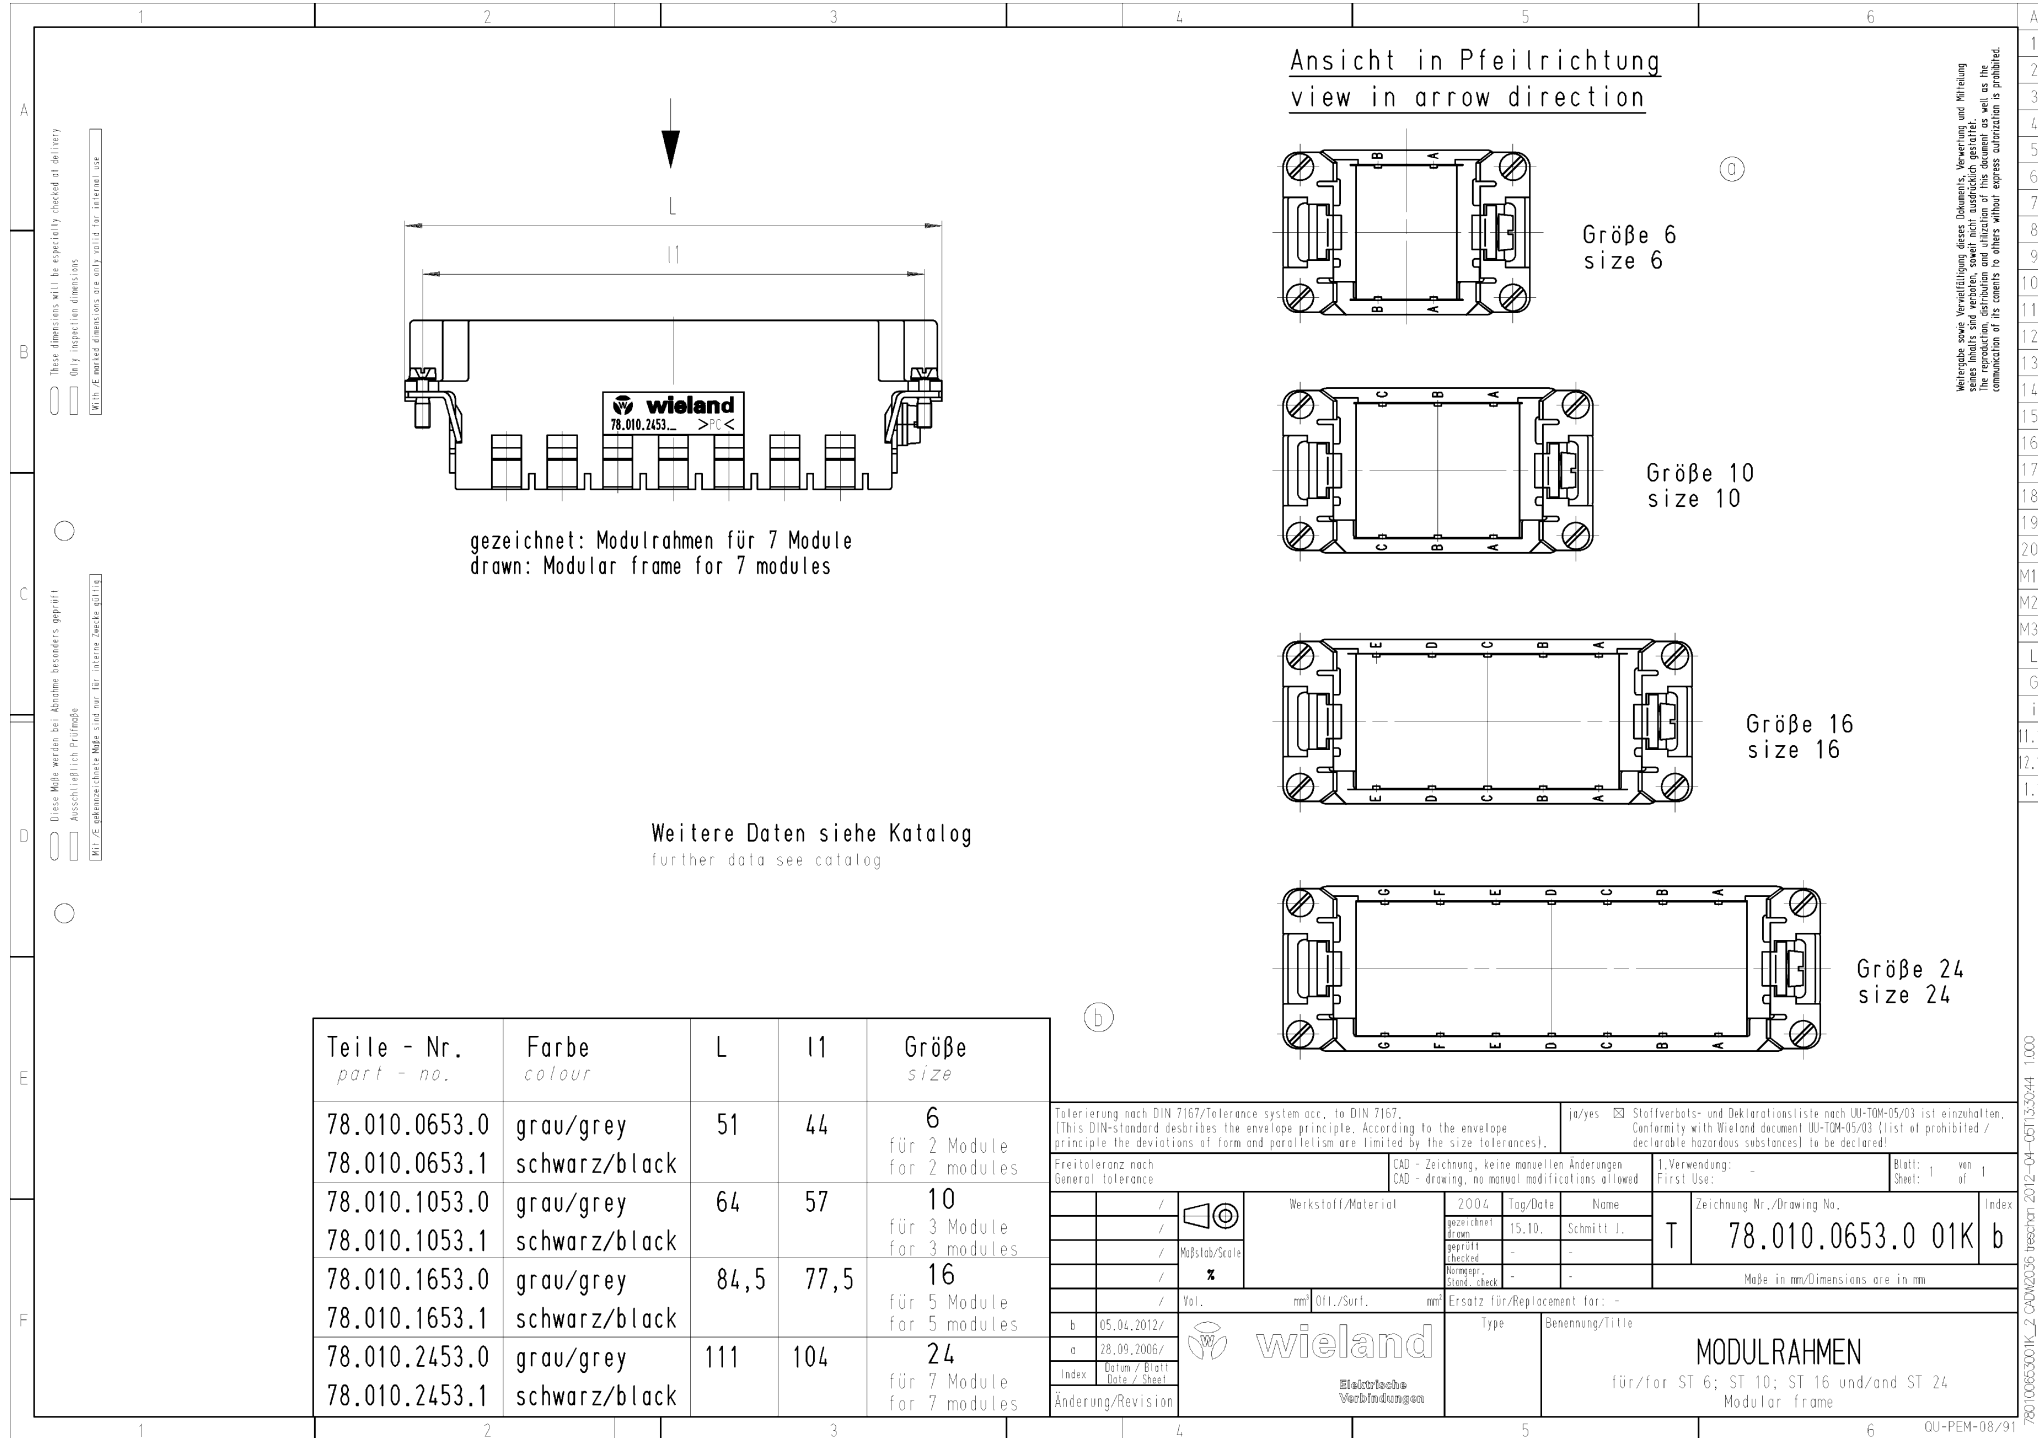

gezeichnet: Modulrahmen für 7 Module
drawn: Modular frame for 7 modules

Weitere Daten siehe Katalog
further data see catalog

Teile - Nr. part - no.	Farbe colour	L	11	Größe size
78.010.0653.0	grau/grey	51	44	6
78.010.0653.1	schwarz/black			für 2 Module for 2 modules
78.010.1053.0	grau/grey	64	57	10
78.010.1053.1	schwarz/black			für 3 Module for 3 modules
78.010.1653.0	grau/grey	84,5	77,5	16
78.010.1653.1	schwarz/black			für 5 Module for 5 modules
78.010.2453.0	grau/grey	111	104	24
78.010.2453.1	schwarz/black			für 7 Module for 7 modules

Freitoleranz nach
General tolerance

CAD - Zeichnung, keine manuellen Änderungen
CAD - drawing, no manual modifications allowed

1. Verwendung:
First Use: -

Blatt: 1 von 1
Sheet: 1 of 1

Zeichnung Nr./Drawing No. 78.010.0653.0 01K b

Werkstoff/Material 2004 Tag/Date Name
gezeichnet 15.10. Schmitt J.
geprüft
Erlaubt
Normpr.
Stand. check

Maße in mm/Dimensions are in mm

Vol. mm Off./Sort. mm Ersatz für/Replacement for: -

Wieland
Elektrotechnische
Verbindungen

Type Benennung/Title
MODULRAHMEN
für/for ST 6; ST 10; ST 16 und/and ST 24
Modular frame

Änderung/Revision