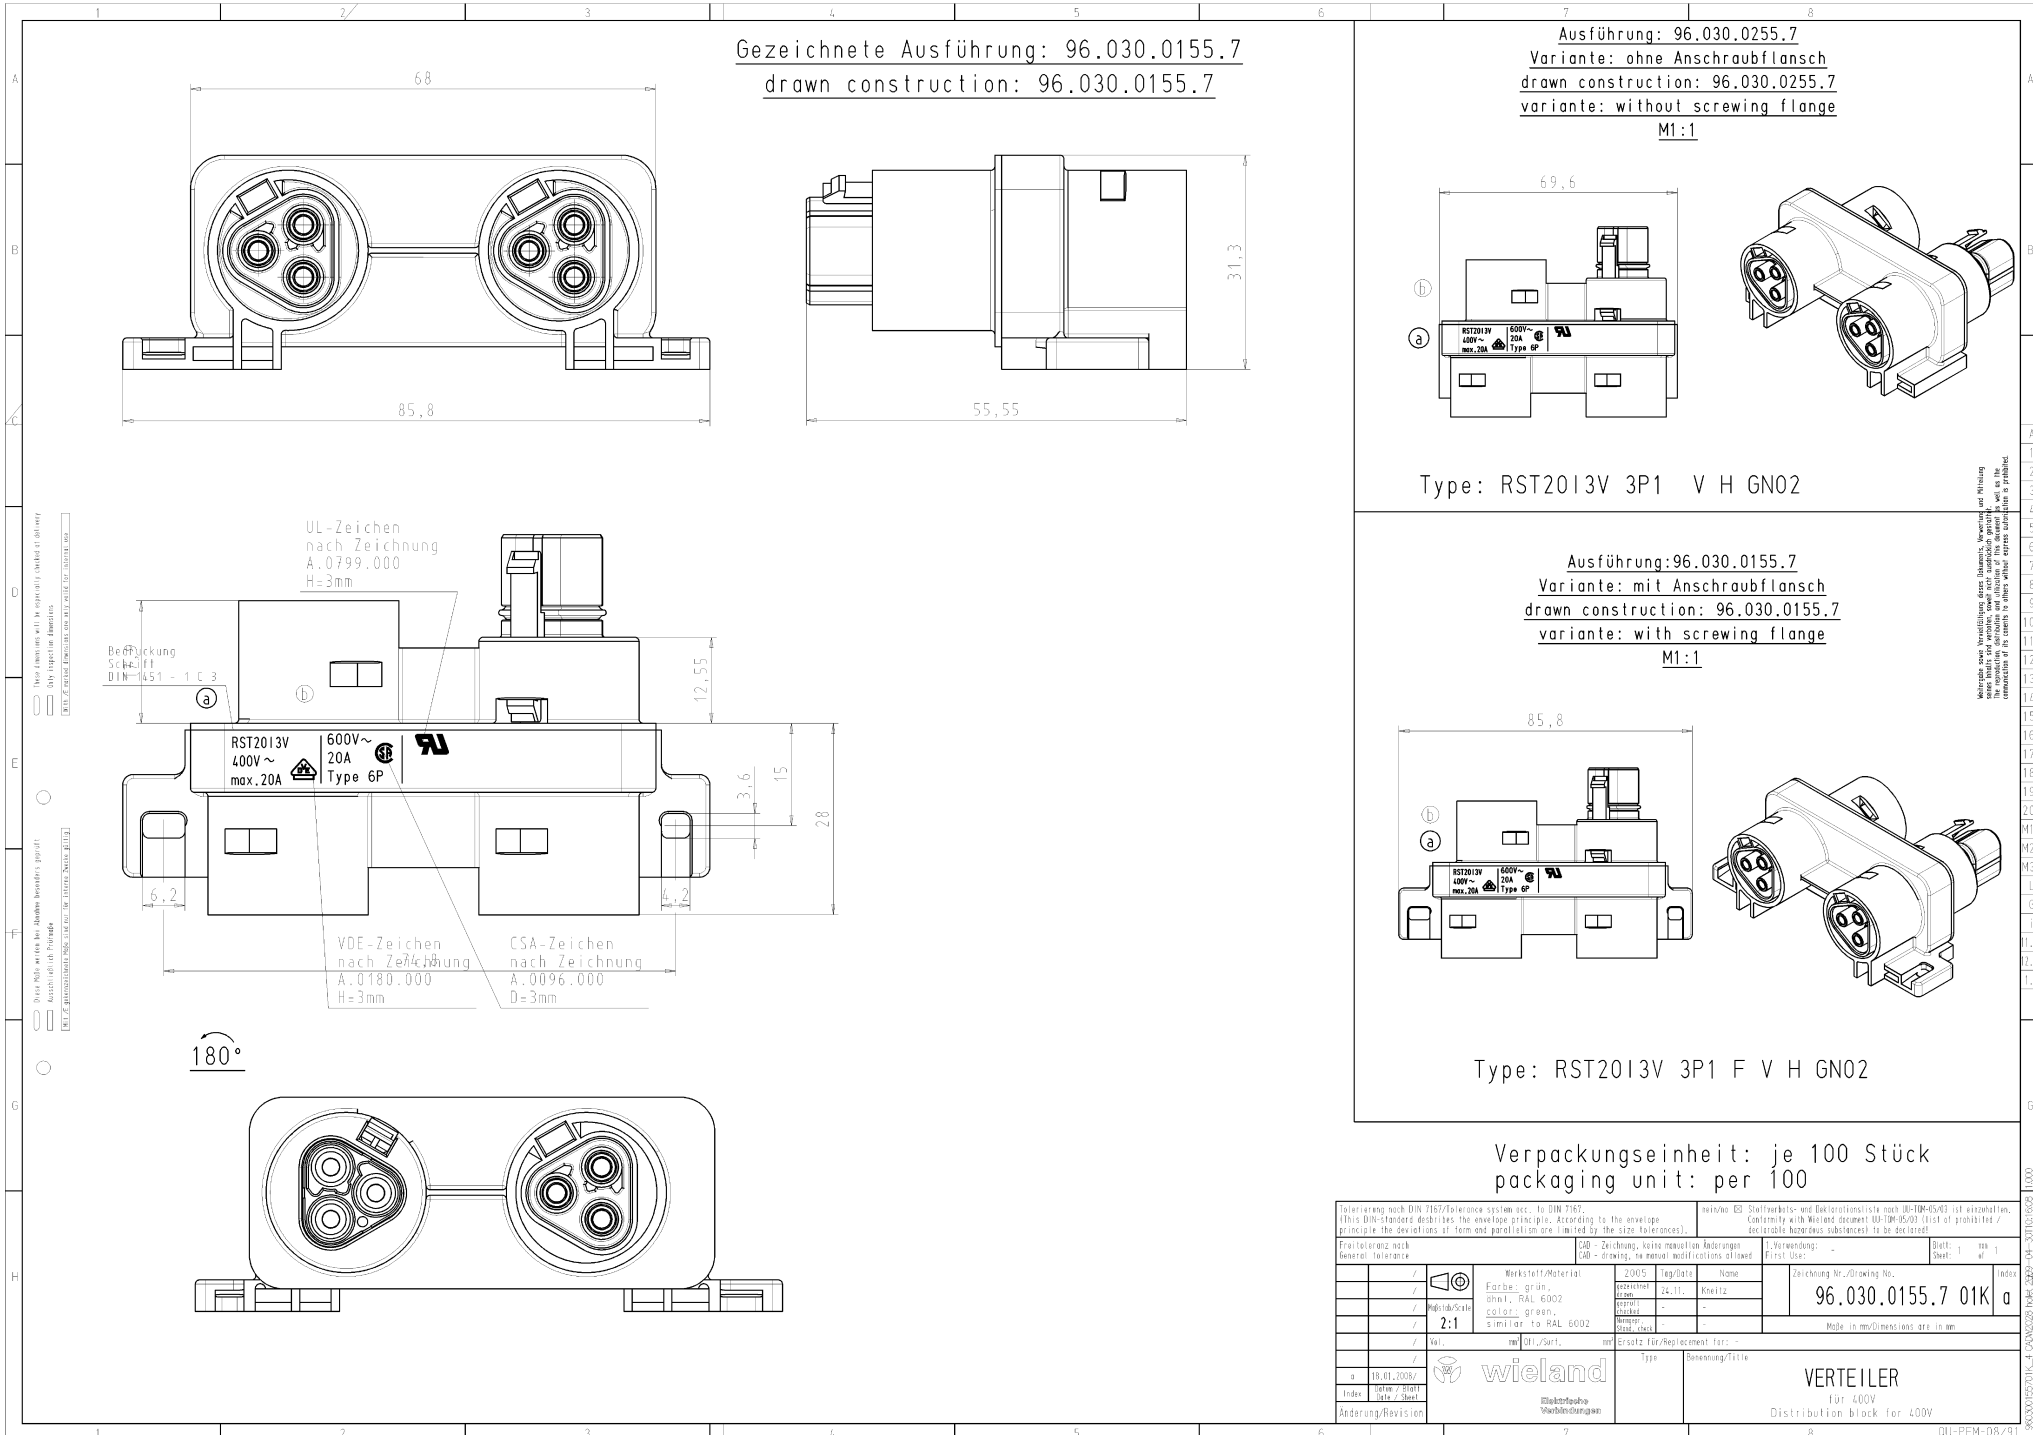

Fertigung nach DIN 7167/Tolerance system acc. to DIN 7167 (This DIN standard describes the envelope principle. According to the envelope principle the deviations of form and parallelism are limited by the size tolerances.)		keine GD-Stufwerke- und Gleitstufwerke nach DIN 1045/43 ist eingehalten. Conformity with Wiedland document WD-DM-05/03 (list of prohibited / acceptable hazardous substances) to be observed!	
Zeichnung mit General: In size	200 - Zeichnung, keine maßstab Änderungen 200 - drawing, no major modifications allowed	2. Verwendung: First Use: -	Blatt: Sheet: 11
Werkstoff/Material Farbe: grün, ohne: RAL 6002 color: green, similar to RAL 6002	2005 Legende Legende 24.11. Kneitz	Zeichnung Nr./Drawing No. 96.030.0155.7 01K	
Maßstab 2:1	Made in multi dimensions are in mm		
Index 10.01.2007 10.01.2007 10.01.2007	Wiedland Wiedland Wiedland		
Änderung/Revision	Typ Bezeichnung/Title VERTEILER für 400V Distribution block for 400V		Index a