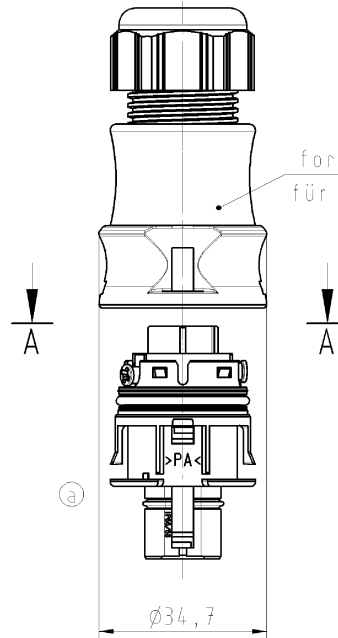

for cable diameter 6-10mm
für Kabeldurchmesser 6-10mm

Schnitt A-A
section A-A