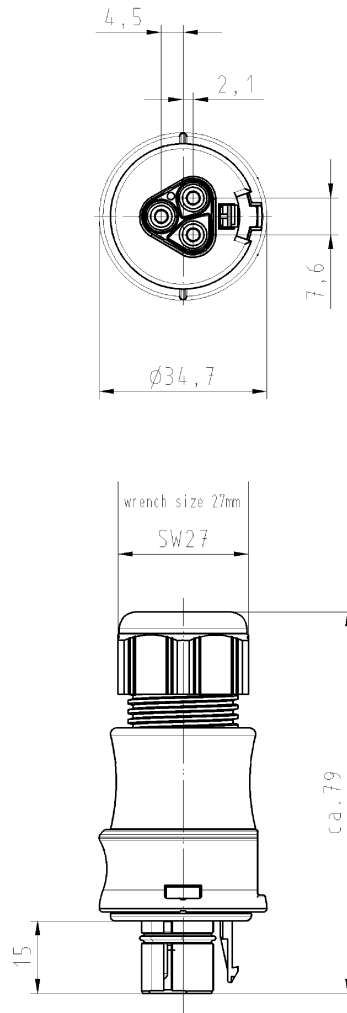

for cable diameter 6-10mm
für Kabeldurchmesser 6-10mm

Schnitt A-A
section A-A