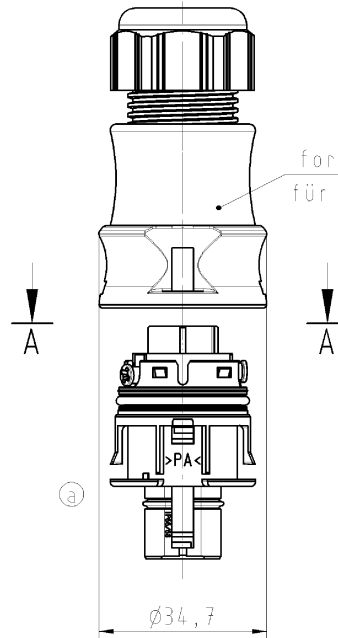

Schnitt A-A
section A-A