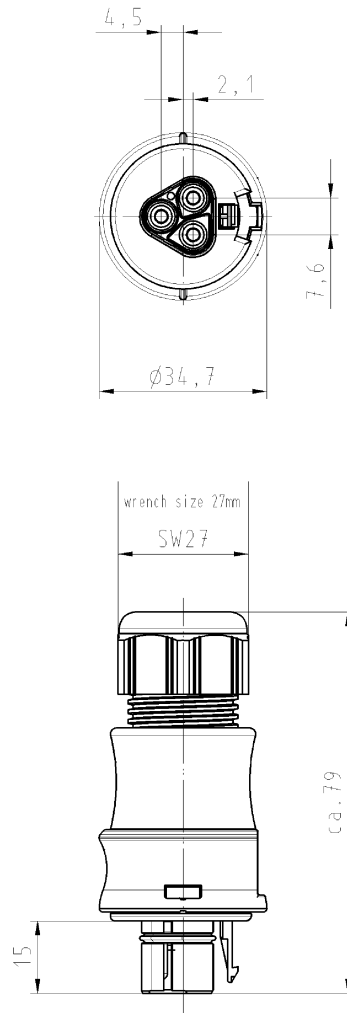

Schnitt A-A
section A-A