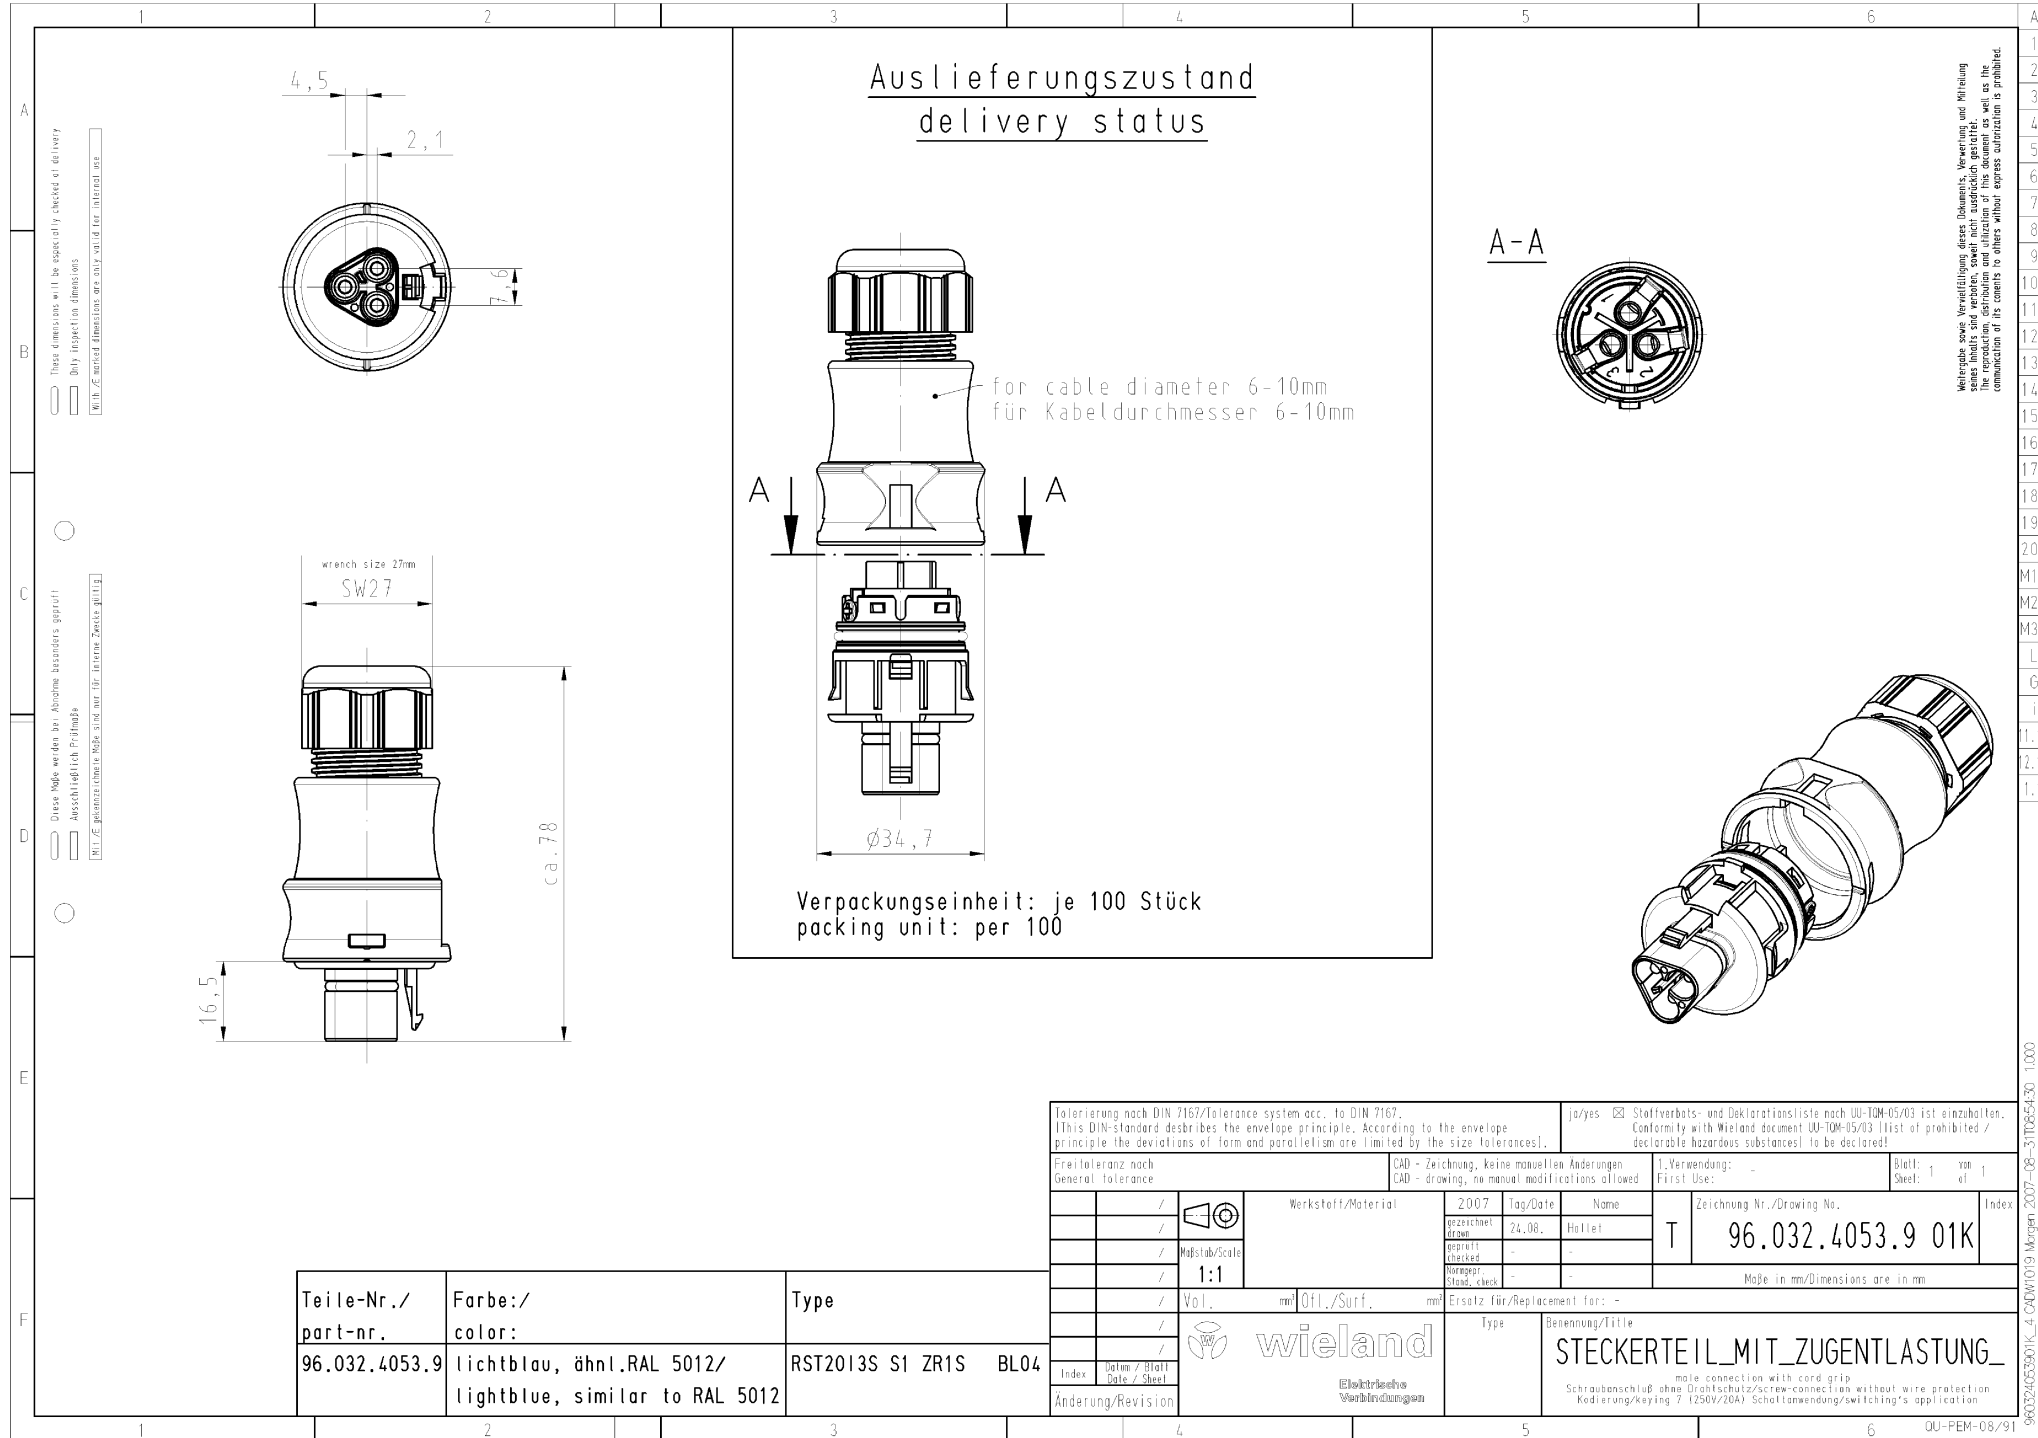

These dimensions will be especially checked at delivery
Only inspection dimensions
W.B.Z.E. marked dimensions are only valid for interested user

Diese Maße werden bei Abnahme besonders geprüft
Ausschließlich Prüfmaße
W.B.Z.E. gekennzeichnete Maße sind nur für interessierte Benutzer

Tolerierung nach DIN 7167/Tolerance system acc. to DIN 7167. (This DIN-standard describes the envelope principle. According to the envelope principle the deviations of form and parallelism are limited by the size tolerances).		ja/yes ☒ Stoffverbots- und Deklarationsliste nach UU-TOM-05/03 ist einzuhalten. Conformity with Wieland document UU-TOM-05/03 (list of prohibited / declarable hazardous substances) to be declared!	
Freitoleranz nach General tolerance		CAD - Zeichnung, keine manuellen Änderungen CAD - drawing, no manual modifications allowed	
1. Verwendung: -		Blatt: 1 von 1 Sheet: 1 of 1	
Zeichnung Nr./Drawing No.		Index	
T		96.032.4053.9 01K	
Maße in mm/Dimensions are in mm			
Ersatz für/Replacement for: -		Type	
Benennung/Title		STECKERTE IL MIT ZUGENTLASTUNG	
male connection with cord grip		Schraubenschluß ohne Drahtschutz/Screw-connection without wire protection	
Kodierung/Keying 7 (250V/20A) Schaltanwendung/switching's application			

Teile-Nr./ part-nr.	Farbe:/ color:	Type
96.032.4053.9	lichtblau, ähnl.RAL 5012/ lightblue, similar to RAL 5012	RST2013S S1 ZR1S BL04

960324053001K_14 CAD/1019 Morgan 2007-08-31 TDS-5-30 1.000