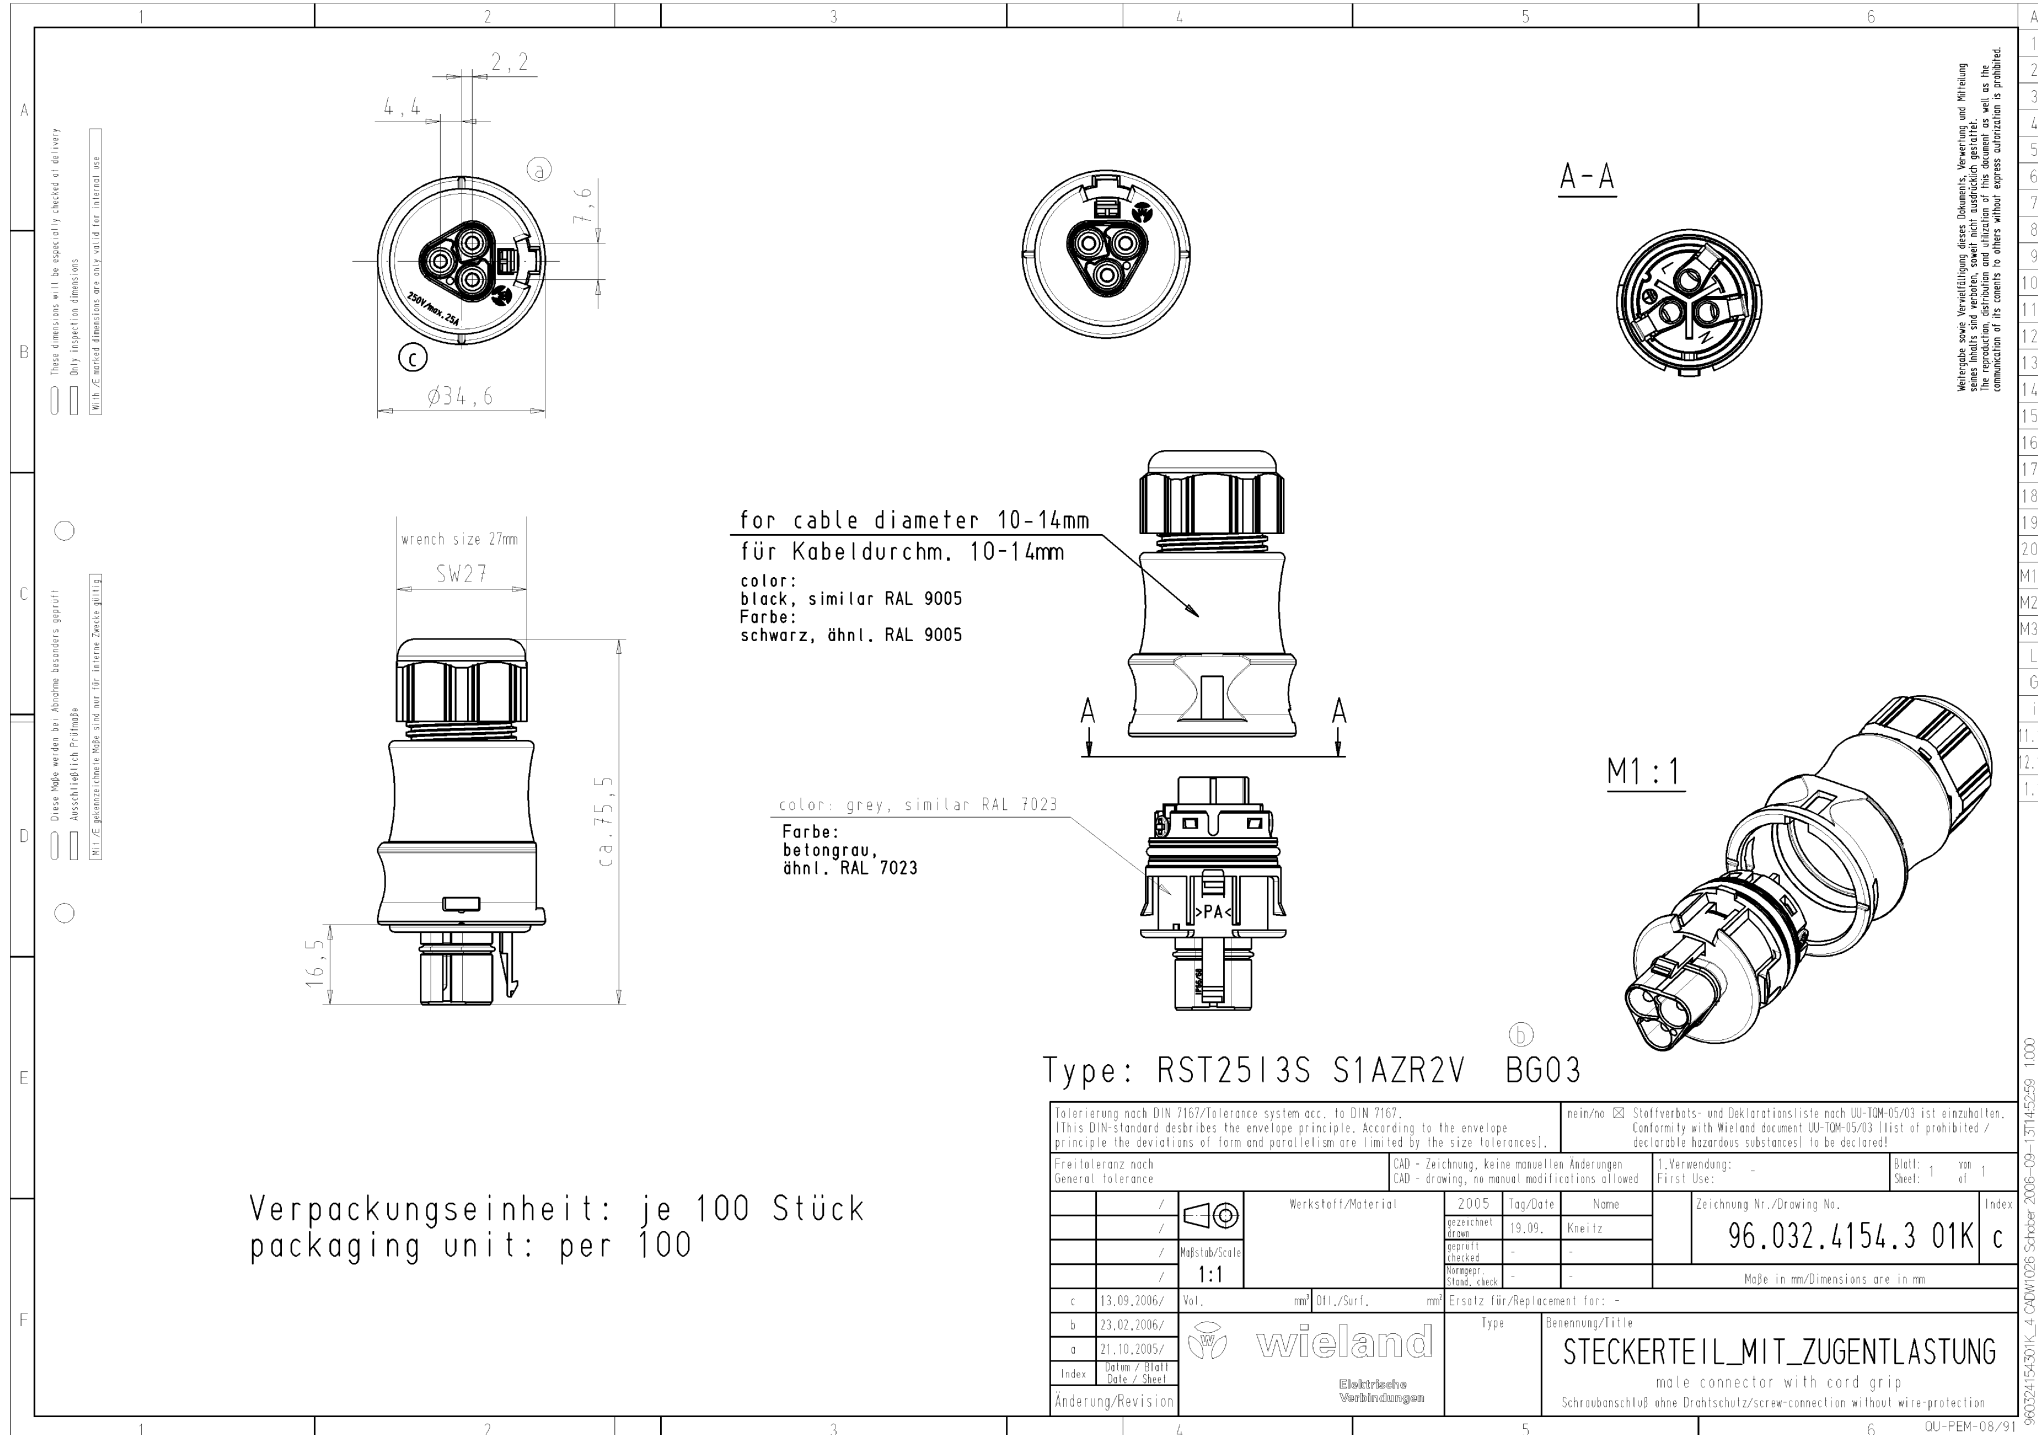

Verpackungseinheit: je 100 Stück
packaging unit: per 100

Tolerierung nach DIN 7167/Tolerance system acc. to DIN 7167. (This DIN standard describes the envelope principle. According to the envelope principle the deviations of form and parallelism are limited by the size tolerances).		nein/ no ☒ Stoffverbot- und Deklarationsliste nach UU-TM-05/03 ist einzuhalten. Conformity with Wieland document UU-TM-05/03 (list of prohibited / declarable hazardous substances) to be declared!	
Freitoleranz nach General tolerance		CAD - Zeichnung, keine manuellen Änderungen CAD - drawing, no manual modifications allowed	
1. Verwendung: -		Blatt: 1 von 1 Sheet: 1 of 1	
Werkstoff/Material		Zeichnung Nr./Drawing No.	
2005		96.032.4154.3 01K c	
gezeichnet drawn		19.09. Kneitz	
geprüft checked		-	
Vorgeprüft stand, check		-	
Maße in mm/Dimensions are in mm			
c 13.09.2006/		Ersatz für/Replacement for: -	
b 23.02.2006/		Type	
a 21.10.2005/		Benennung/Title	
Index		STECKERTEIL MIT ZUGENTLASTUNG	
Änderung/Revision		male connector with cord grip	
		Schraubanschluß ohne Drahtschutz/screw-connection without wire-protection