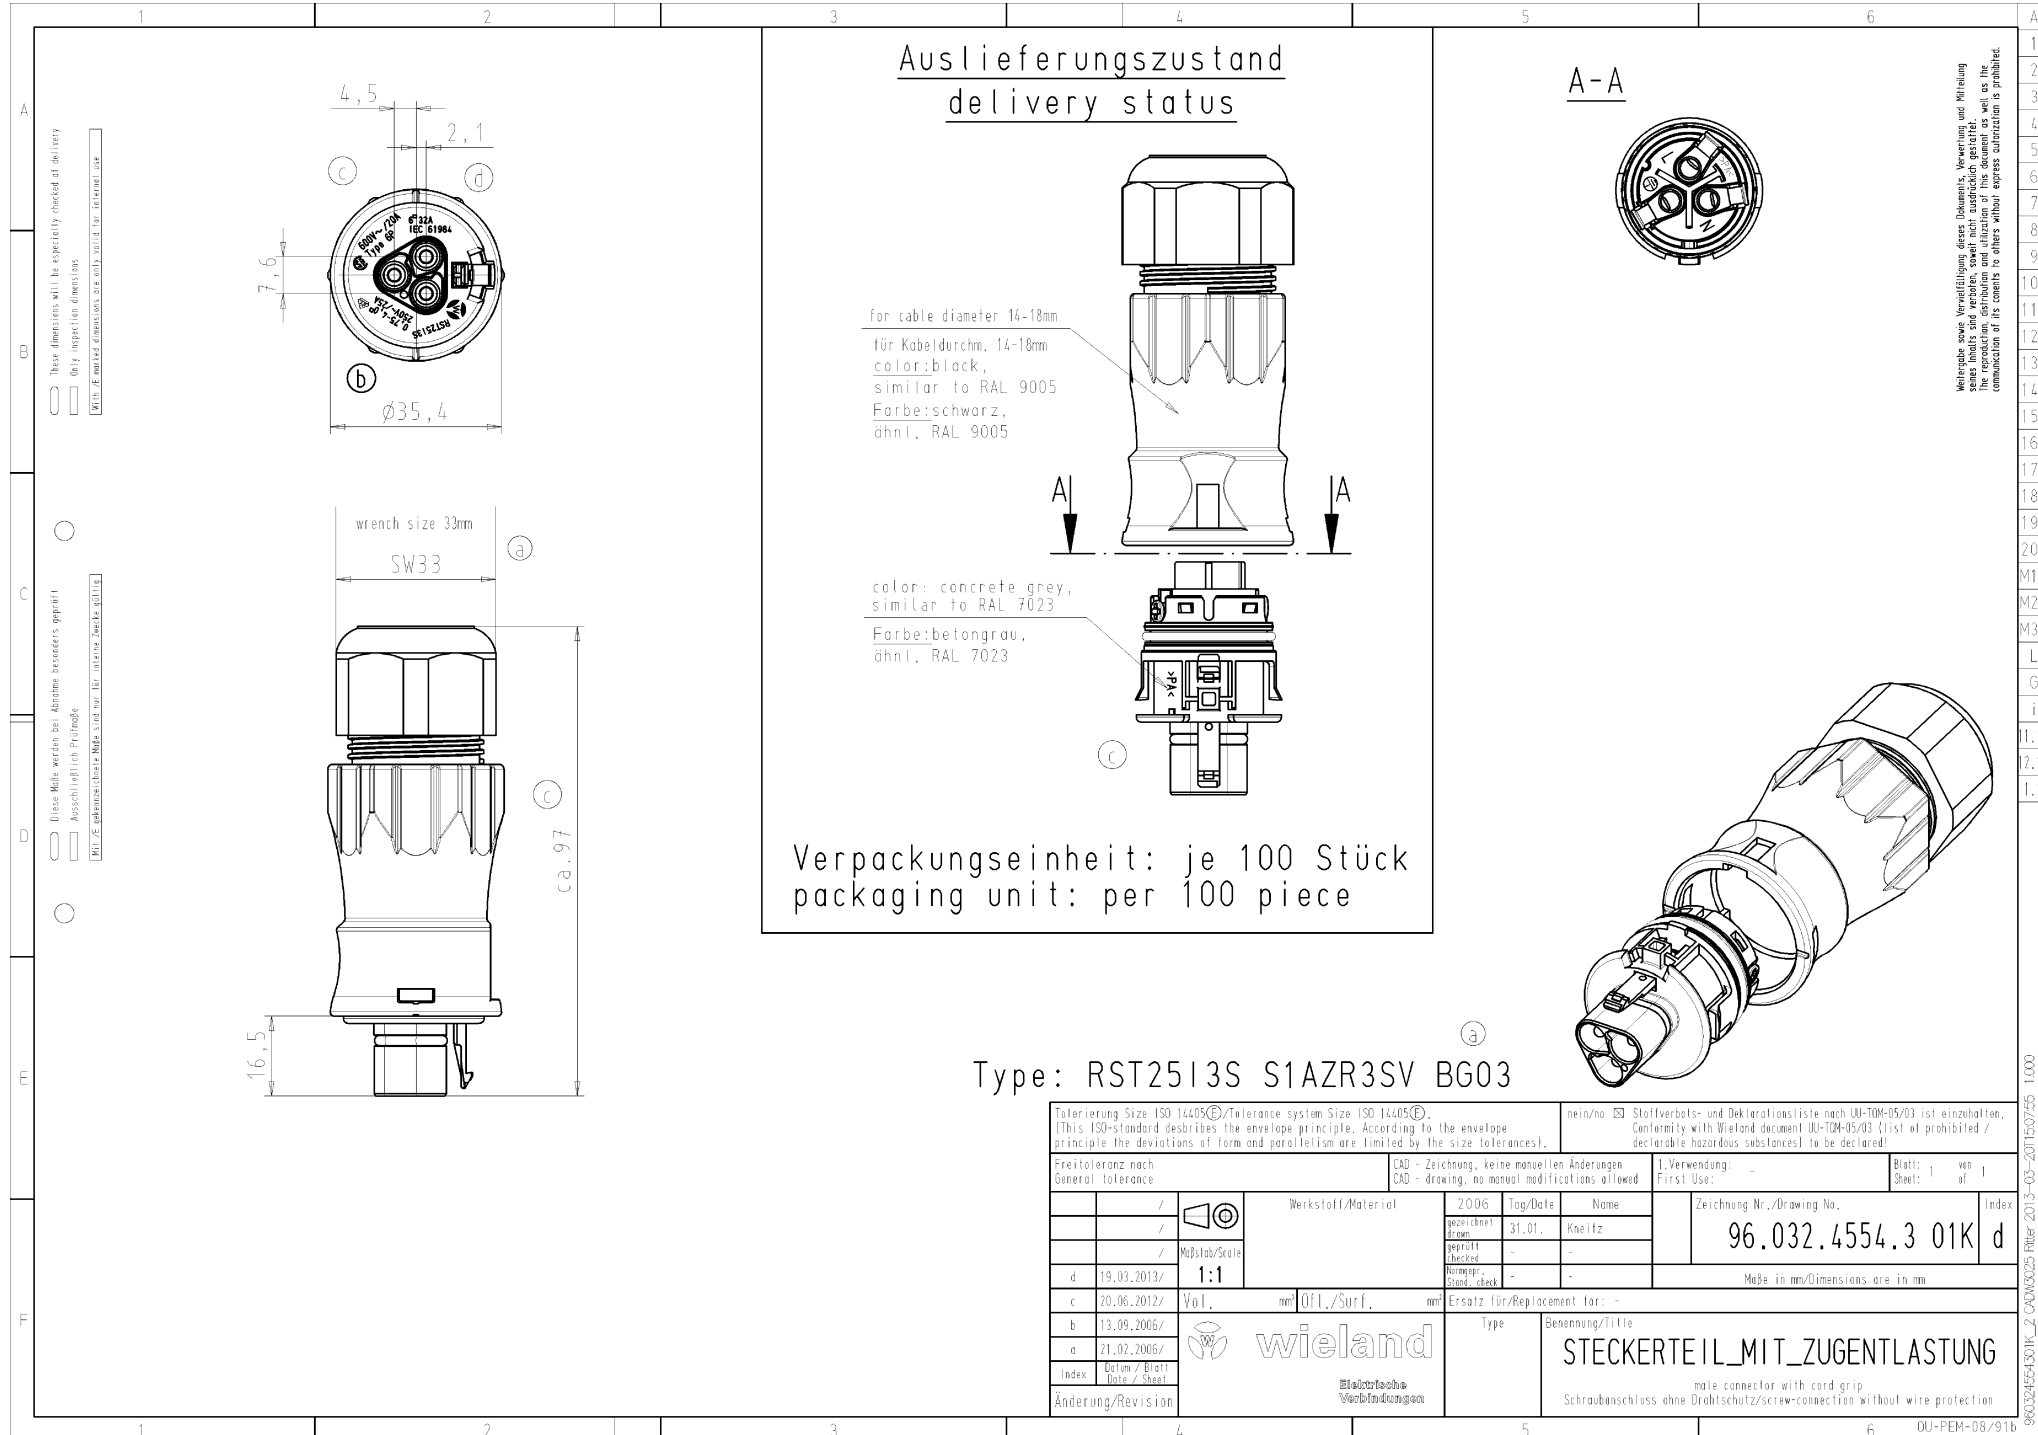

Auslieferungszustand
delivery status

A-A

for cable diameter 14-18mm
für Kabeldurchm. 14-18mm
color: black,
similar to RAL 9005
Farbe: schwarz,
ähnl. RAL 9005

color: concrete grey,
similar to RAL 7023
Farbe: betongrau,
ähnl. RAL 7023

Verpackungseinheit: je 100 Stück
packaging unit: per 100 piece

Type: RST25I3S S1AZR3SV BG03

Tolerierung Size ISO 14405/ Tolerance system Size ISO 14405 (This ISO-standard describes the envelope principle. According to the envelope principle the deviations of form and parallelism are limited by the size tolerances).		nein/no ☒ Stoffverbots- und Deklarationsliste nach UL-TOM-05/03 ist einzuhalten. Conformity with Wieland document UL-TOM-05/03 (List of prohibited / declarable hazardous substances) to be declared!	
Freitoleranz nach General tolerance		CAD - Zeichnung, keine manuellen Änderungen CAD - drawing, no manual modifications allowed	1. Verwendung: First Use: -
Blatt: 1 von 1 Sheet: 1 of 1		Zeichnung Nr./Drawing No.	
96.032.4554.3 01K d		Index	
d	19.03.2013/	1:1	Maße in mm/Dimensions are in mm
c	20.06.2012/	Vol.	Ersatz für/Replacement for: -
b	13.09.2006/	Type	
a	21.02.2006/	Benennung/Title	
Index	Datum / Blatt-Date / Sheet	STECKERTEIL MIT ZUGENTLASTUNG	
Änderung/Revision		male connector with cord grip Schraubanschluss ohne Drahtschutz/screw-connection without wire protection