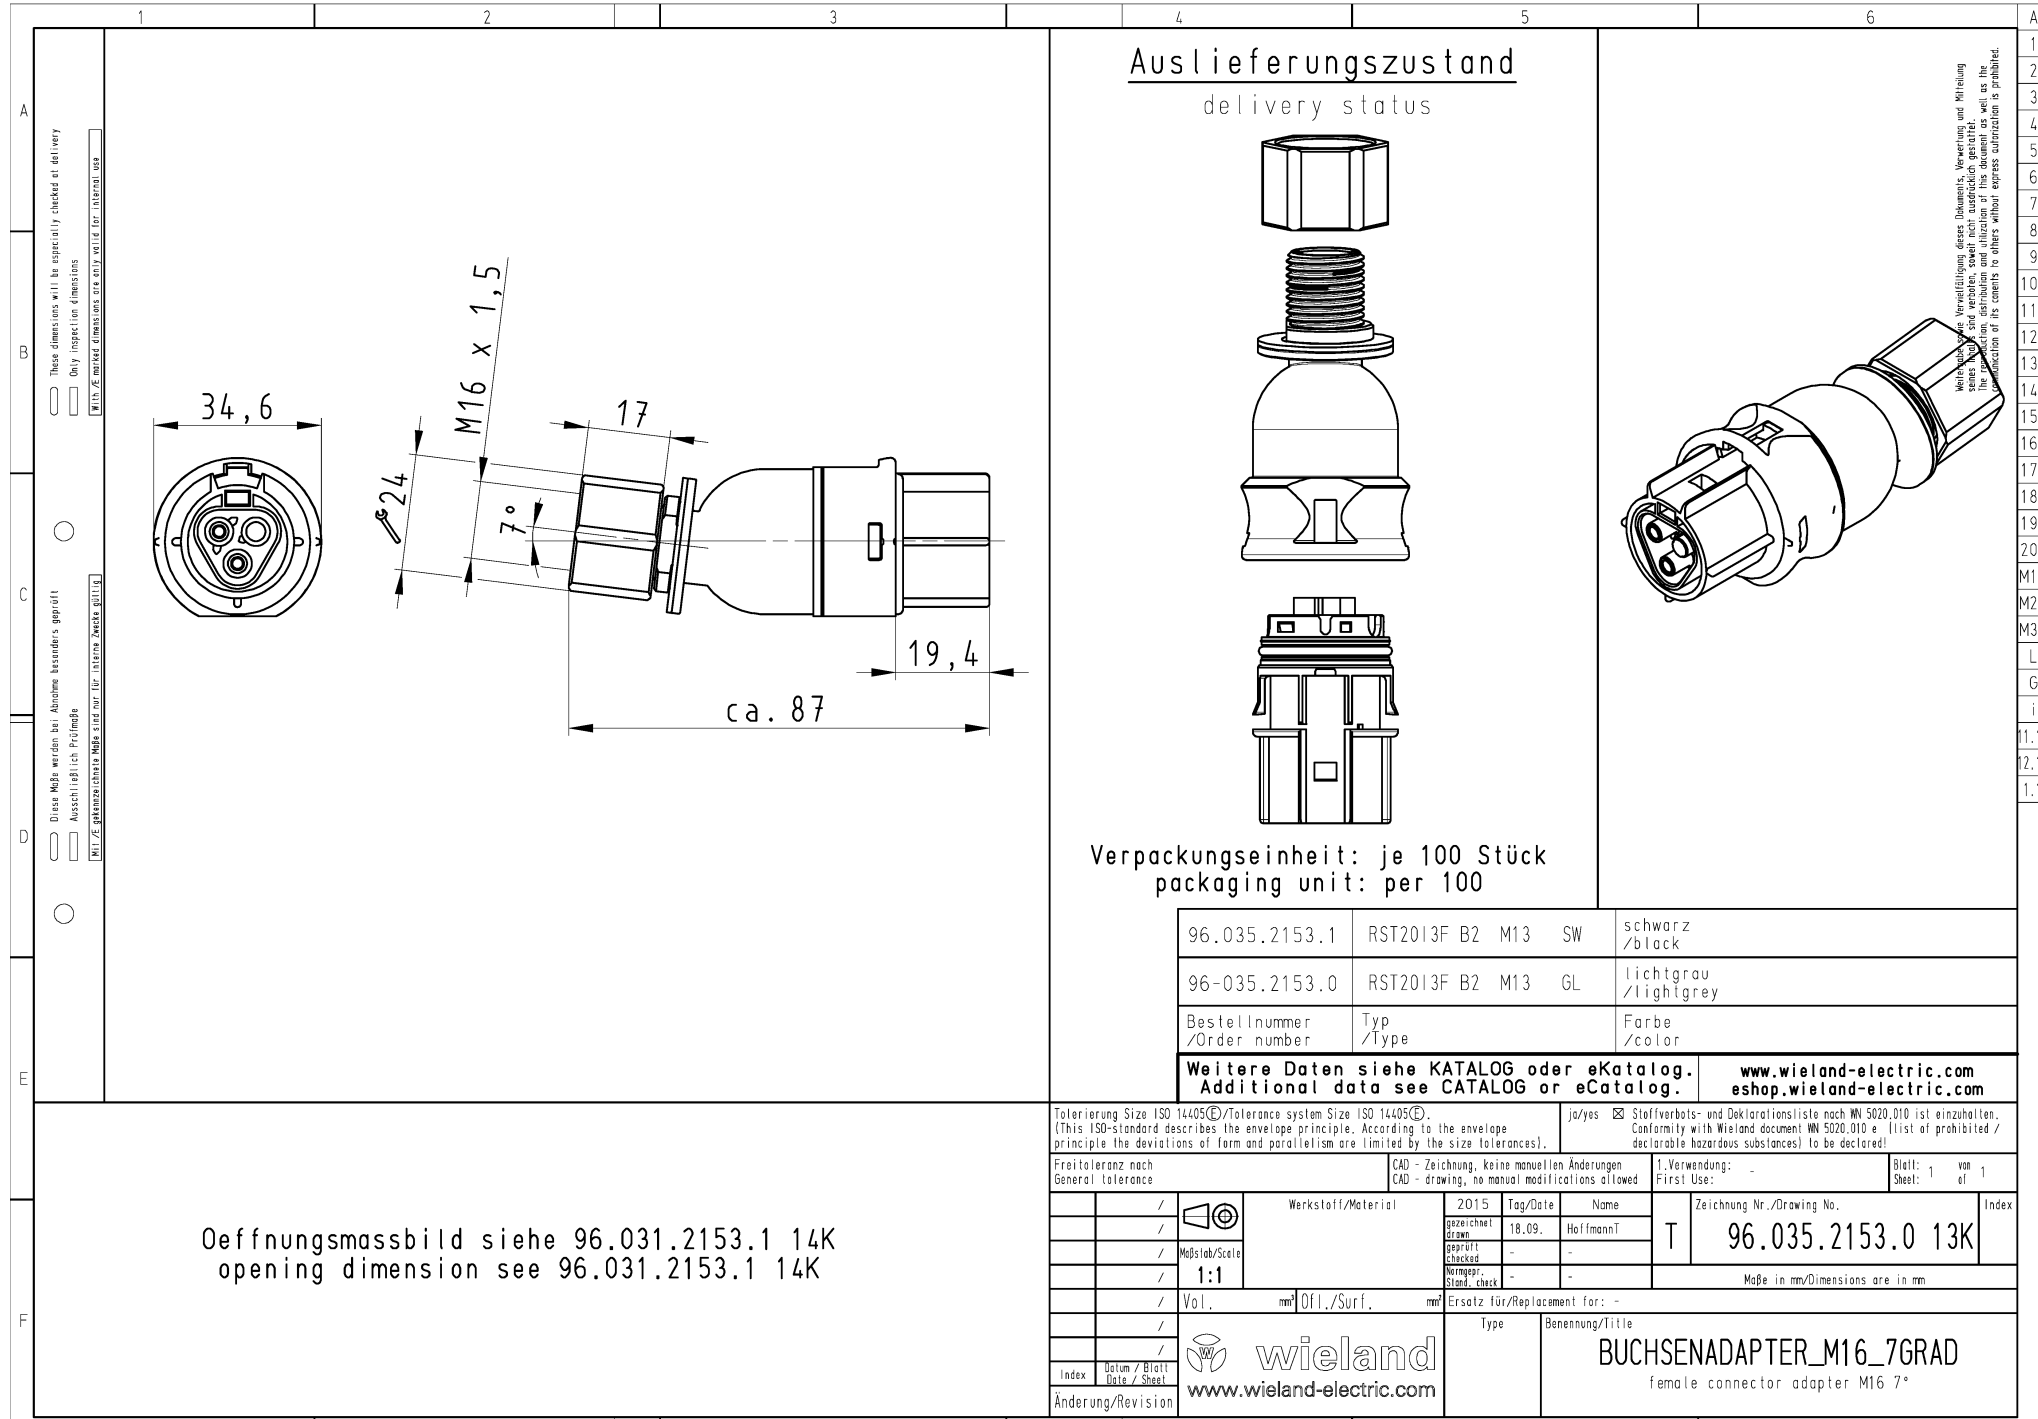

**Materiale**

Materiale kasse	Polyamid
Halogenfri	ja
Kontakt material	CuZn
brand belastning	0,233 kWh
Overfladebehandling	forsølvet

**Dimensioner**

Længde	87 mm
Bredde	34,6 mm
Højde	34,6 mm

**Tilbehør**

Art. Nr.	Type	Beskrivelse
99.414.6205.2	Blindprop for hunstik SW	RST20i3/2 blindprop, for afblinding af ubenyttet hun stik, med snor, color schwarz
Z5.564.4553.1	Blindprop for hunstik SW	RST20i3/2 blindprop, for afblinding af ubenyttet hun stik, sort
06.502.4300.0	Skruetrækker DIN 5264 A 0,4 X 2,5	Skruetrækker iht. DIN 5264, vinklet, blad 0.4 X 2.5 mm
95.101.1300.0	Crimpværktøj 0,08 - 10 mm <sup>2</sup>	
06.600.3627.0	DIN 46228-E1-12	RST tulle, for fjeder tilslutning. Med isoleringskrave, kvadrat 1.0 mm <sup>2</sup> /AWG17
06.600.3727.0	DIN 46228-E0,75-12	RST tulle, for fjeder tilslutning. Med isoleringskrave, kvadrat 0.75-1.0 mm <sup>2</sup> /AWG17
06.600.3827.0	DIN 46228-E0,5-10	RST tulle, for fjeder tilslutning. Med isoleringskrave, kvadrat 0.5 mm <sup>2</sup> /AWG20
06.600.3927.0	DIN 46228-E1,5-12	RST tulle, for fjeder tilslutning. Med isoleringskrave, kvadrat 1.5 mm <sup>2</sup> /AWG16