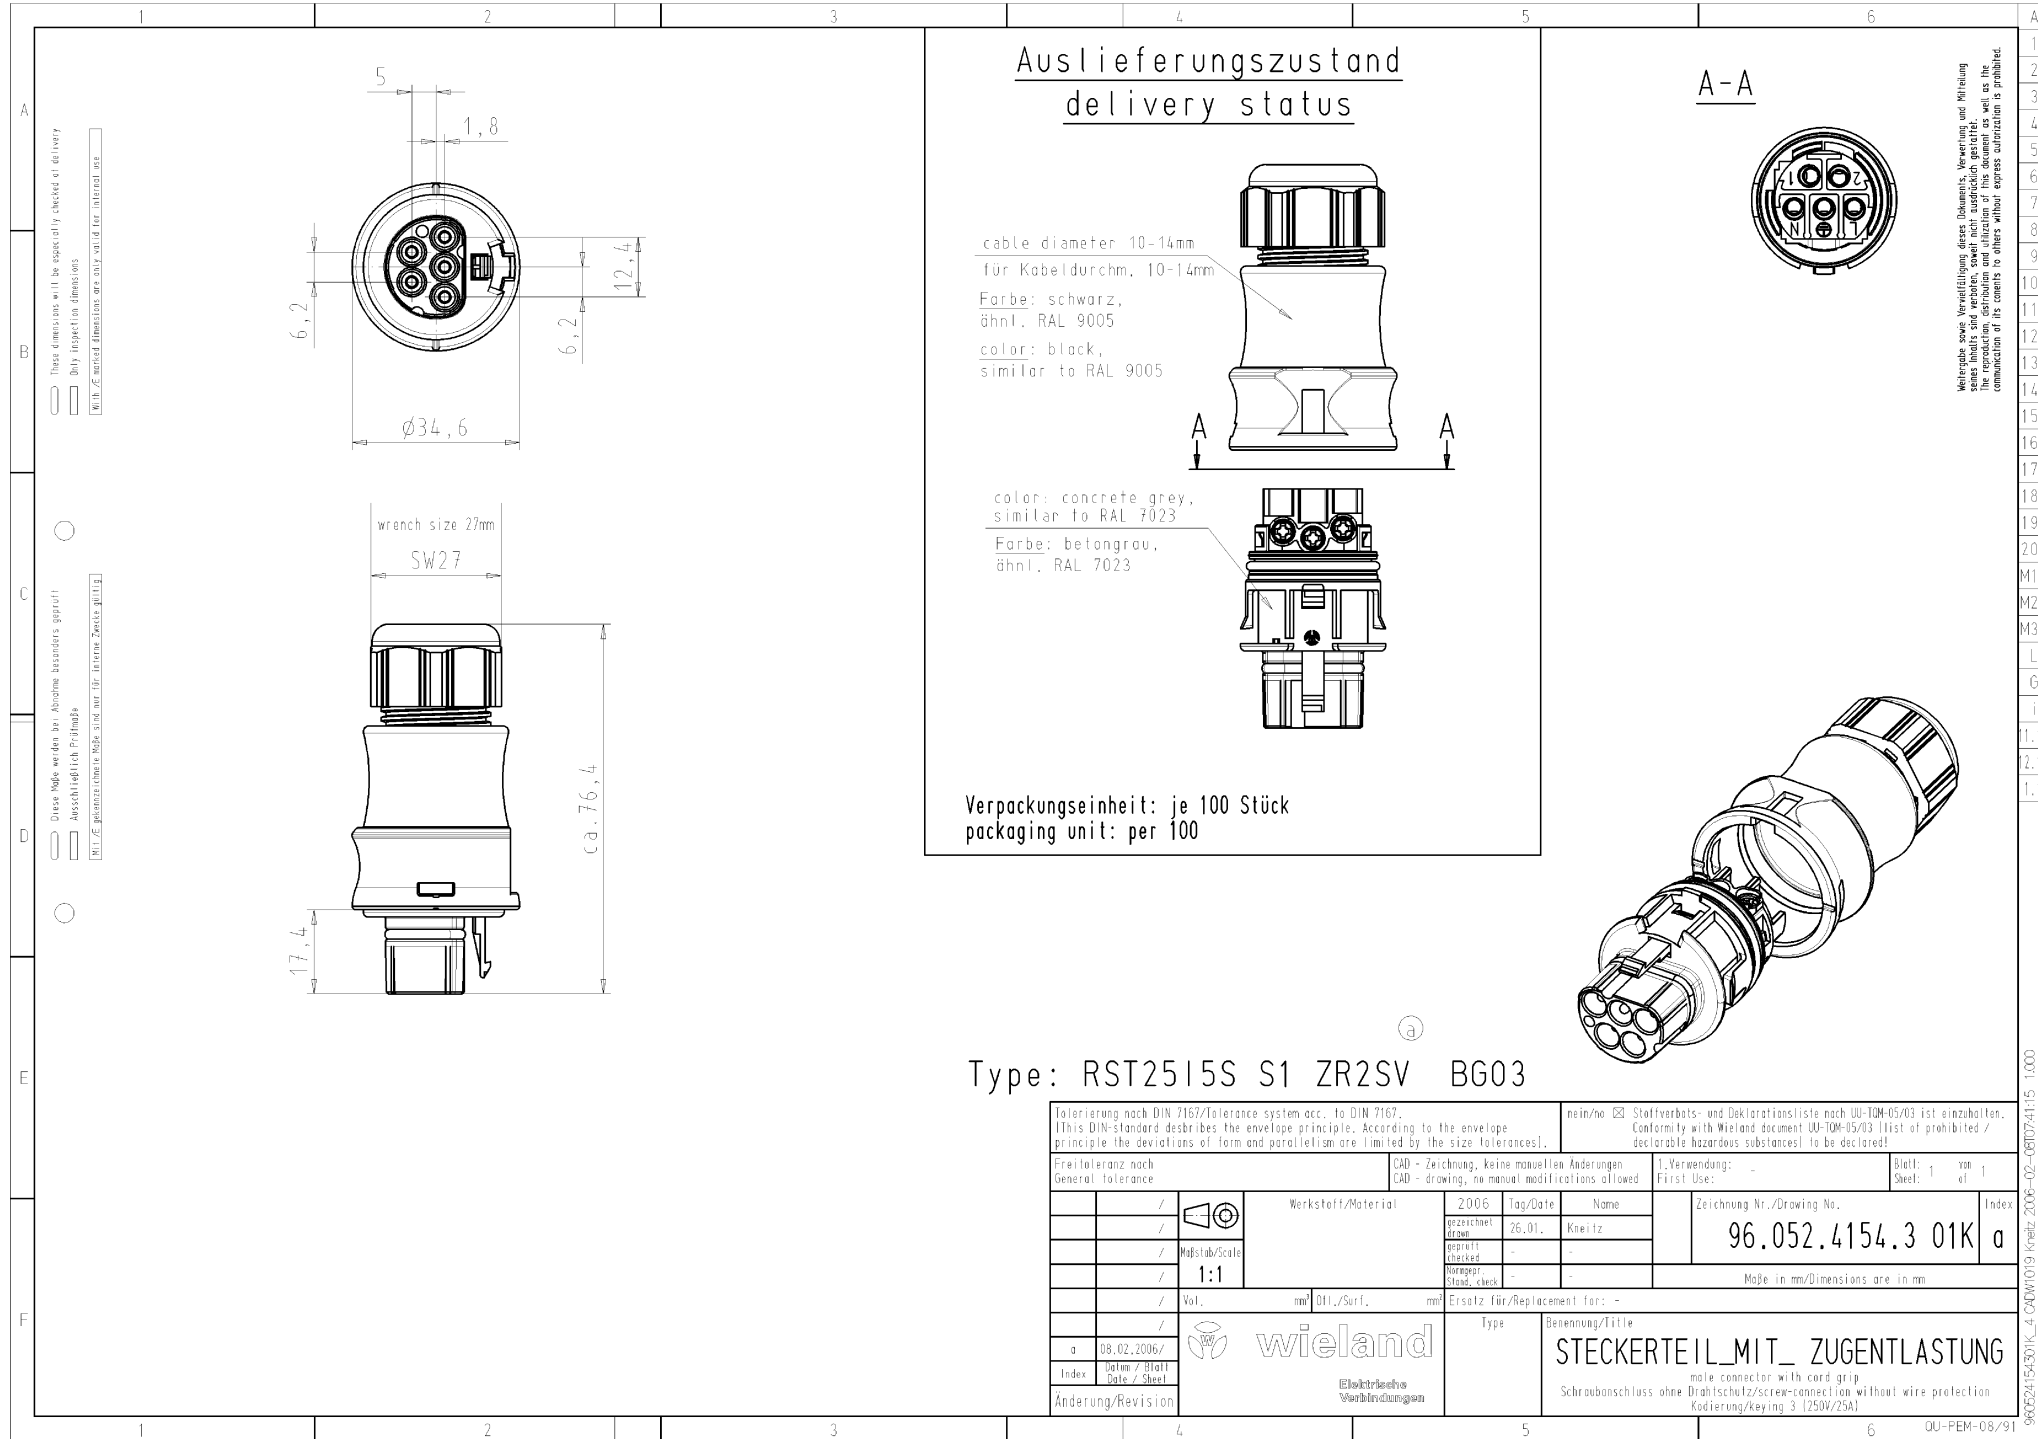

960524154301K_3 CAD/WT/19 Kneitz 2006-02-02-081074115 1:000