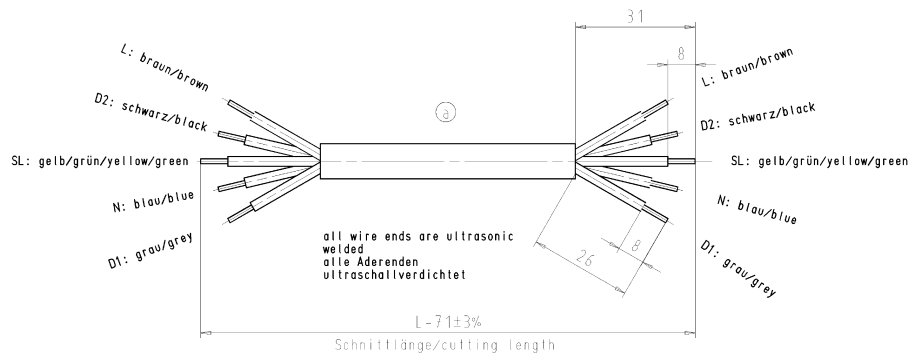

Kodierung/keying 4
(250V/50V/20A)

"Z"

"X"

Kabeltype/cable type H07RN-F5G1,5

Teile-Nr. part-no.	L	Beispiel (Farbe: türkisblau) example (colour: turquoise)	Typ type
96.452.XX30.6	XX in dm-Schritten	96.452.1030.6 = 10dm/L= 1000mm	RST2015KSBS 15 10TB04
U6.452.XX30.6	XX in m-Schritten	U6.452.1230.6 = 12 m/L=12000mm	RST2015KSBS 15 X12TB04
Tolerierung nach DIN 7187/Tolerance system acc. to DIN 7187. Tolerances are given in mm. (This DIN standard describes the envelope principle. According to the envelope principle the deviations of form and parallelism are limited by the size tolerances.)			
Fräzierung nach General Toleranz		ZSB - Zeichnung, keine Maßangaben ZSB - drawing, no numerical specifications of size	
Werkstoff/Material		2000 Tagelatz Name 31.07. Kneitz Zeichnung Nr./Drawing No. 96.452.1030.6 01K	
Maßstab 1:1		Made in dimensions are in mm	
Index 16.04.2012 16.04.2012 16.04.2012		Type Benennung/Title KONFEKTLEITUNG ready made cable Schraubenschluß ohne Schutzblech/Screw connection without wire protection Kabinenverdrahtung / CABINET WIRING	
Änderung/Revision		Ersatz für/Replacement for:	

These dimensions will be especially checked at delivery.
Diese Abmessungen werden besonders geprüft.
Diese Abmessungen werden besonders geprüft.
Diese Abmessungen werden besonders geprüft.

96452103001K_2_CABINET WIRING 2012_04-07/2016.16 1000
04-PEM-08/91