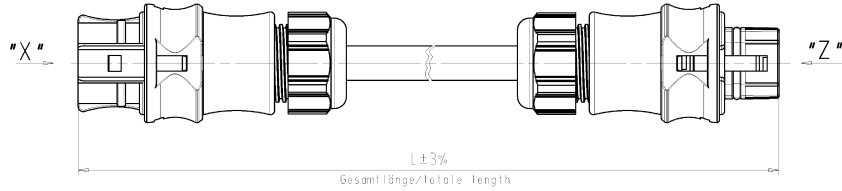

Kodierung/keying 4
(250V/50V/20A)

"Z"

"X"

Kabeltype/cable type H07RN-F5G1,5

Teile-Nr. part-no.	L	Beispiel (Farbe: türkisblau) example (colour: turquoise)	Typ type
96.452.XX30.6	XX in dm-Schritten	96.452.1030.6 = 10dm/L= 1000mm	RST2015KSBS 15 10TB04
U6.452.XX30.6	XX in m-Schritten	U6.452.1230.6 = 12 m/L=12000mm	RST2015KSBS 15 X12TB04
Tolerierung nach DIN 7187/Tolerance system acc. to DIN 7187. Tolerances are given in mm. (This DIN standard describes the envelope principle. According to the envelope principle the deviations of form and parallelism are limited by the size tolerances.)			
Fräzierung nach General Toleranz		ZSB - Zeichnung, keine Maßangaben ZSB - drawing, no numerical specifications of size	
Werkstoff/Material		2000 Tagelatz Name 31.07. Kneitz Zeichnung Nr./Drawing No. 96.452.1030.6 01K	
Maßstab 1:1		Made in dimensions are in mm	
Index 16.04.2012 16.04.2012 16.04.2012		Type Benennung/Title KONFEKTLEITUNG ready made cable Schraubenschluß ohne Schutzblech/Screw connection without wire protection Kabinenverdrahtung / CABINET WIRING	
Änderung/Revision		Ersatz für/Replacement for:	

These dimensions will be especially checked at delivery.
Diese Abmessungen werden besonders geprüft.
Diese Abmessungen werden besonders geprüft.
Diese Abmessungen werden besonders geprüft.

96452103001K_2_CABINET WIRING 2012_04-07/2016.16 1000
04-PEM-08/91