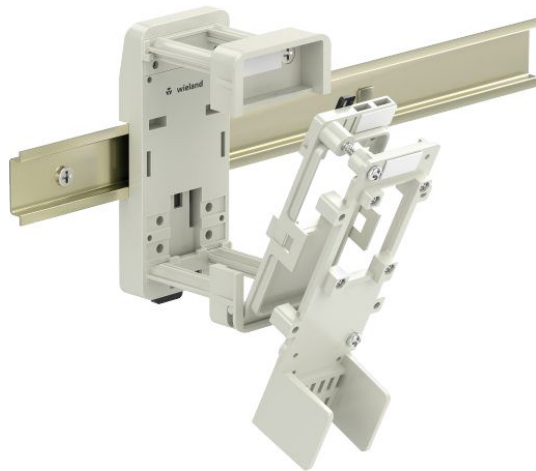

Datablad

Art. Nr. Z5.574.0653.0

Montageramme 6

Revos montage ramme f DIN-skinne Size: 6

Art. Nr.	Z5.574.0653.0
EAN	4015573430228
Ordre enhed	1 styk

Godkendelser

Specifikationer

Generelt

Montering	TS35/15mm DIN-skinne
Driftstemperaturområde	-40 °C
Materiale	Plastic
Brandbarheds klasse af isoleringsmateriale iht. med UL 94	V0
DIN-størrelse	6
Antal positioner	1
Jordforbindelse	nej
Min. temperaturområde drift	-40 °C
Maks. driftstemperaturområde	120 °C