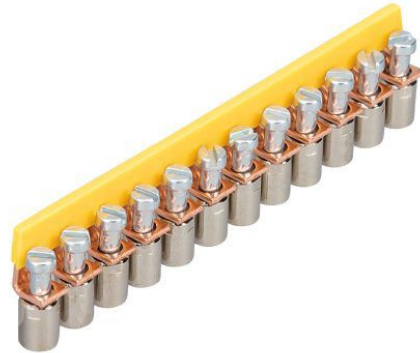

Data sheet del prodotto

Nr. Art. Z7.281.2227.0

Ponte di collegamento isolato IVBWK 4 -12

Nr. Art.	Z7.281.2227.0
EAN	4015573156289
Quantità per ordine	10 Pezzo

Approvazioni

ATEX

Dati tecnici

Generale

Colore	giallo
Passo	5,95 mm
Numero di morsetti con ponti di parallelo	12
Tipo di montaggio	Avvitabile
Isolato	si
Esecuzione	Ponte di parallelo

Accessori

Tipo di montaggio	Avvitabile
Isolato	si
Colore	giallo
Numero di morsetti con ponti di parallelo	12
Passo	5,95 mm