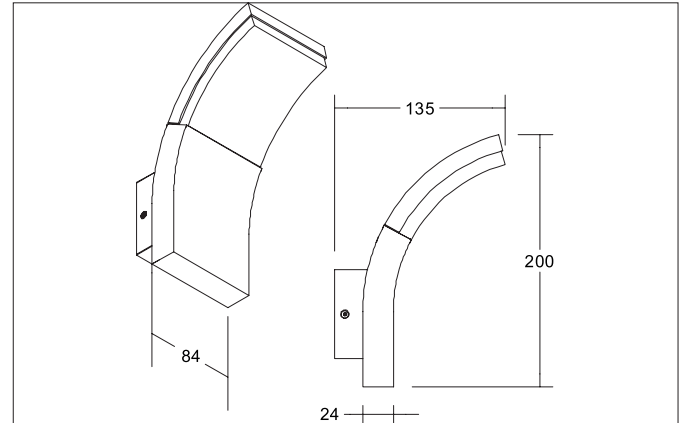

FAGI LED-Wandanbauleuchte, IP54, schaltbar
 Artikel-Nr. 65113103

Licht.
 Für Generationen.

Ausschreibungstext
 Rechteckige LED-Wandanbauleuchte, IP54, schaltbar, Leuchtenlänge 84 mm, Leuchtenbreite 84 mm, Höhe 200 mm Gewicht 0,520 kg,, Bemessungslichtstrom 440 lm, Bemessungsleistung 1 x 6 W, Lichtfarbe warmweiß, ähnlichste Farbtemperatur (CCT) 3.000 K, allgemeiner Farbwiedergabeindex CRI > 80, Gehäusewerkstoff: Aluminium / Silikonkautschuk / Kunststoff, Farbe: strukturgraphit, zulässige Umgebungstemperatur (ta): -20 °C - +25 °C, Schutzklasse (EN 61140): I, Schutzart (DIN EN 60529): IP54. Mit elektronischem Betriebsgerät, schaltbar.

Artikeldaten	
Artikel-Nr.	65113103
GTIN	4251433990437
Serienname	FAGI
Kurzbeschreibung	LED-Wandanbauleuchte, IP54, schaltbar
Material	Aluminium / Silikonkautschuk / Kunststoff
Farbe	graphit
Ausführung der Oberfläche	struktur
Form	rechteckig
Länge	84 mm
Breite	84 mm
Aufbauhöhe	200 mm
Lieferumfang	inkl. Konverter zum Anschluss an 230 V-Netzspannung, schaltbar
Nettogewicht	0,520 kg

Montagetechnik	
Montageart	Anbaumontage
Montageort	Wandmontage
Verstellbarkeit	nicht verstellbar
Weitere Hinweise	Outdoor

Logistische Daten	
Bruttogewicht	0,635 kg
Länge Verpackung	200 mm
Breite Verpackung	150 mm
Höhe Verpackung	150 mm
Entsorgung am Ende der Lebensdauer	Das Produkt darf nicht mit dem Hausmüll entsorgt werden. Sie sind verpflichtet, solche Elektro-Altgeräte separat zu entsorgen. Informieren Sie sich bitte bei Ihrer Kommune über die Möglichkeiten der geregelten Entsorgung. Mit der getrennten Entsorgung führen Sie die Altgeräte dem Recycling oder anderen Formen der Wiederverwertung zu. Sie helfen damit zu vermeiden, dass u. U. belastende Stoffe in die Umwelt gelangen.