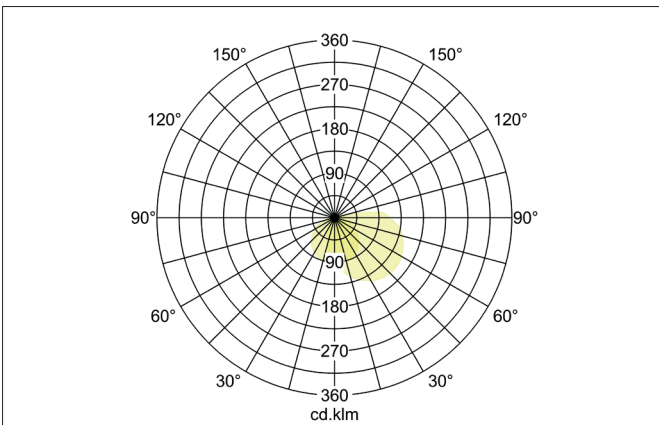

FAGI LED-Wandanbauleuchte, IP54, schaltbar
 Artikel-Nr. 65113103

Licht.
 Für Generationen.

Ausschreibungstext
 Rechteckige LED-Wandanbauleuchte, IP54, schaltbar, Leuchtenlänge 84 mm, Leuchtenbreite 84 mm, Höhe 200 mm Gewicht 0,520 kg,, Bemessungslichtstrom 440 lm, Bemessungsleistung 1 x 6 W, Lichtfarbe warmweiß, ähnlichste Farbtemperatur (CCT) 3.000 K, allgemeiner Farbwiedergabeindex CRI > 80, Gehäusewerkstoff: Aluminium / Silikonkautschuk / Kunststoff, Farbe: strukturgraphit, zulässige Umgebungstemperatur (ta): -20 °C - +25 °C, Schutzklasse (EN 61140): I, Schutzart (DIN EN 60529): IP54. Mit elektronischem Betriebsgerät, schaltbar.

Artikeldaten	
Artikel-Nr.	65113103
GTIN	4251433990437
Serienname	FAGI
Kurzbeschreibung	LED-Wandanbauleuchte, IP54, schaltbar
Material	Aluminium / Silikonkautschuk / Kunststoff
Farbe	graphit
Ausführung der Oberfläche	struktur
Form	rechteckig
Länge	84 mm
Breite	84 mm
Aufbauhöhe	200 mm
Lieferumfang	inkl. Konverter zum Anschluss an 230 V-Netzspannung, schaltbar
Nettogewicht	0,520 kg