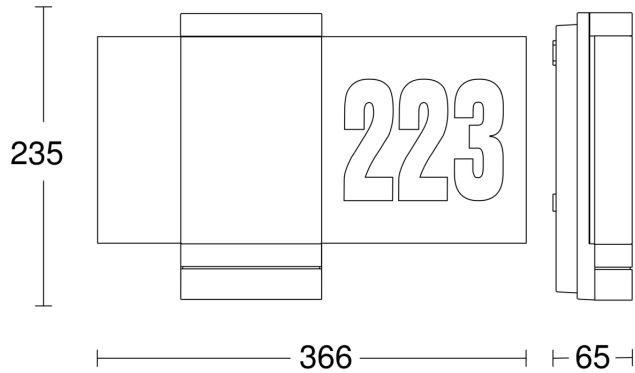

Technische Daten

Abmessungen (L x B x H)	65 x 366 x 235 mm
Herstellergarantie	3 Jahre
Einstellungen via	App, Bluetooth, Smartphone, Tablet
Mit Fernbedienung	Nein
Variante	mit Bewegungsmelder & Bluetooth
VPE1, EAN	4007841067205
Anwendung, Ort	Außenbereich
Anwendung, Raum	Außenbereich, Hauseingang
Inkl. Hausnummernbogen	Ja
Montageort	Wand
Schlagfestigkeit	IK03
Schutzart	IP44
Schutzklasse	II
Umgebungstemperatur	-10 – 40 °C
Montagehöhe max	2,50 m

Sensor-LED-Außenleuchte

L 270 digi SC

mit Bewegungsmelder & Bluetooth

EAN 4007841 067205

Art.-Nr. 067205

Maßzeichnung

Schaltplan Bluetooth