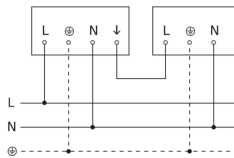

Technische Daten

Abmessungen (L x B x H)	224 x 175 x 242 mm	Schlagfestigkeit	IK03
Mit Leuchtmittel	Nein	Schutzart	IP44
Herstellergarantie	3 Jahre	Schutzklasse	II
Mit Fernbedienung	Nein	Umgebungstemperatur	-20 – 40 °C
Variante	schwarz	Werkstoff des Gehäuses	Kunststoff
VPE1, EAN	4007841084752	Werkstoff der Abdeckung	Kunststoff strukturiert
Anwendung, Ort	Außenbereich	Leistung	15 W
Anwendung, Raum	Hauseingang, Hof & Einfahrt, Rund ums Haus, Terrasse / Balkon	Socket	E27
Farbe	Schwarz	Grundlichtfunktion	Nein
Inkl. Hausnummernbogen	Nein	Vernetzung	Ja
Montageort	Wand	Vernetzung via	Kabel

L 10

schwarz
EAN 4007841 084752
Art.-Nr. 084752

Maßzeichnung

Schaltplan Master

Schaltplan Master-Slave Vernetzung

Schaltplan Master-Master Vernetzung