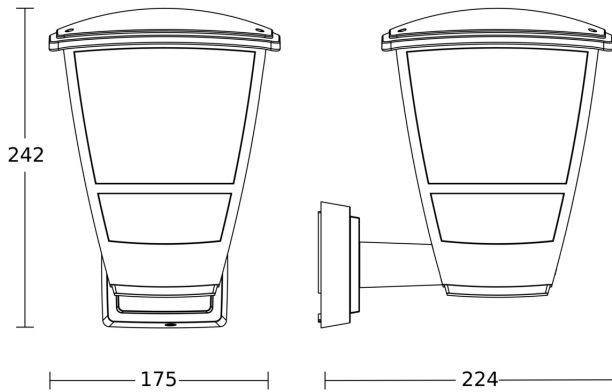

manufacturer's warranty

plastic free packaging

energy saving

max. 15 W E27

Funktionsbeschreibung

Nostalgie trifft Neuzeit. Wandleuchte L 10 im nostalgischen Design mit moderner Linienführung. Geeignet für E27-Leuchtmittel nach Wahl (nicht inklusive). Einfache Montage dank weniger Schraubverbindungen. Mit integrierter Reflektorfolie unter dem Deckel für eine optimale Ausleuchtung. Lieferung in plastikfreier Verpackung.

Technische Daten

Abmessungen (L x B x H)	224 x 175 x 242 mm	Schlagfestigkeit	IK03
Mit Leuchtmittel	Nein	Schutzart	IP44
Herstellergarantie	3 Jahre	Schutzklasse	II
Mit Fernbedienung	Nein	Umgebungstemperatur	-20 – 40 °C
Variante	schwarz	Werkstoff des Gehäuses	Kunststoff
VPE1, EAN	4007841084752	Werkstoff der Abdeckung	Kunststoff strukturiert
Anwendung, Ort	Außenbereich	Leistung	15 W
Anwendung, Raum	Hauseingang, Hof & Einfahrt, Rund ums Haus, Terrasse / Balkon	Socket	E27
Farbe	Schwarz	Grundlichtfunktion	Nein
Inkl. Hausnummernbogen	Nein	Vernetzung	Ja
Montageort	Wand	Vernetzung via	Kabel

L 10

schwarz
EAN 4007841 084752
Art.-Nr. 084752

Maßzeichnung

Schaltplan Master

Schaltplan Master-Slave Vernetzung

Schaltplan Master-Master Vernetzung