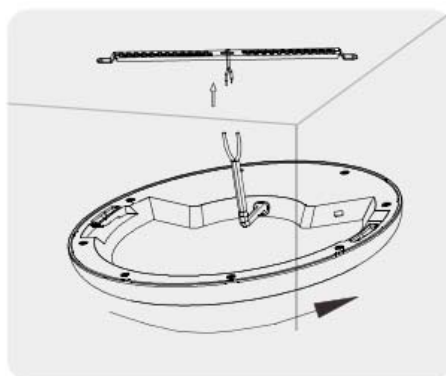

h9000015
h9000016

Einbauvariante

Feder nach oben drücken und zur gewünschten Position verschieben

Leuchte auf den Steg aufsetzen
und im Uhrzeigersinn drehen

Lochdurchmesser
65mm - 205mm
Feder nach oben drücken und
durch den Deckenausschnitt führen

Aufbauvariante

Befestigen

Anschließen

Leuchte auf den Steg aufsetzen
und im Uhrzeigersinn drehen

Bitte beachten Sie unsere allgemeinen Hinweise !
Please observe our general information !
Nous vous prions d'observer nos instruction générale !
Observen por favor nuestra informacion general !