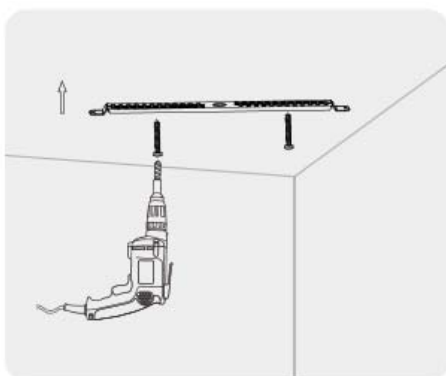

h9000015
h9000016

Einbauvariante

Feder nach oben drücken und zur gewünschten Position verschieben

Leuchte auf den Steg aufsetzen
und im Uhrzeigersinn drehen

Lochdurchmesser
65mm - 205mm
Feder nach oben drücken und
durch den Deckenausschnitt führen

Aufbauvariante

Befestigen

Anschließen

Leuchte auf den Steg aufsetzen
und im Uhrzeigersinn drehen

Bitte beachten Sie unsere allgemeinen Hinweise !
Please observe our general information !
Nous vous prions d'observer nos instruction générale !
Observen por favor nuestra informacion general !