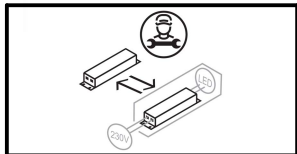

h9000015
h9000016

Einbauvariante

Feder nach oben drücken und zur gewünschten Position verschieben

Leuchte auf den Steg aufsetzen
und im Uhrzeigersinn drehen

Lochdurchmesser
65mm - 205mm
Feder nach oben drücken und
durch den Deckenausschnitt führen

Aufbauvariante

Befestigen

Anschließen

Leuchte auf den Steg aufsetzen
und im Uhrzeigersinn drehen

Bitte beachten Sie unsere allgemeinen Hinweise !
Please observe our general information !
Nous vous prions d'observer nos instruction générale !
Observen por favor nuestra informacion general !