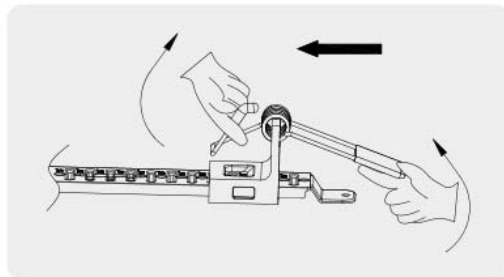

h9000015
h9000016

Einbauvariante

Feder nach oben drücken und zur gewünschten Position verschieben

Leuchte auf den Steg aufsetzen
und im Uhrzeigersinn drehen

Lochdurchmesser
65mm - 205mm
Feder nach oben drücken und
durch den Deckenausschnitt führen

Aufbauvariante

Befestigen

Anschließen

Leuchte auf den Steg aufsetzen
und im Uhrzeigersinn drehen

Bitte beachten Sie unsere allgemeinen Hinweise !
Please observe our general information !
Nous vous prions d'observer nos instruction générale !
Observen por favor nuestra informacion general !