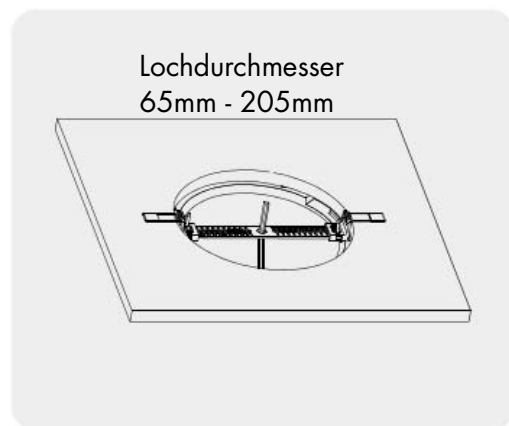

h9000015
h9000016

Einbauvariante

Feder nach oben drücken und zur gewünschten Position verschieben

Leuchte auf den Steg aufsetzen
und im Uhrzeigersinn drehen

Lochdurchmesser
65mm - 205mm
Feder nach oben drücken und
durch den Deckenausschnitt führen

Aufbauvariante

Befestigen

Anschließen

Leuchte auf den Steg aufsetzen
und im Uhrzeigersinn drehen

Bitte beachten Sie unsere allgemeinen Hinweise !
Please observe our general information !
Nous vous prions d'observer nos instruction générale !
Observen por favor nuestra informacion general !