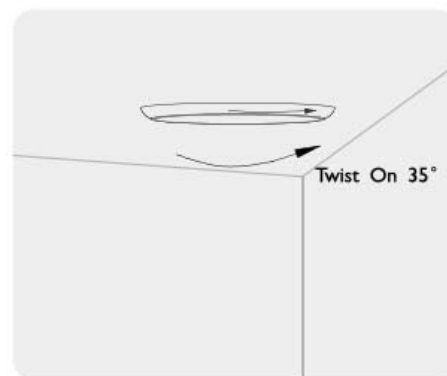

h9000015
h9000016

Einbauvariante

Feder nach oben drücken und zur gewünschten Position verschieben

Leuchte auf den Steg aufsetzen
und im Uhrzeigersinn drehen

Lochdurchmesser
65mm - 205mm
Feder nach oben drücken und
durch den Deckenausschnitt führen

Aufbauvariante

Befestigen

Anschließen

Leuchte auf den Steg aufsetzen
und im Uhrzeigersinn drehen

Bitte beachten Sie unsere allgemeinen Hinweise !
Please observe our general information !
Nous vous prions d'observer nos instruction générale !
Observen por favor nuestra informacion general !