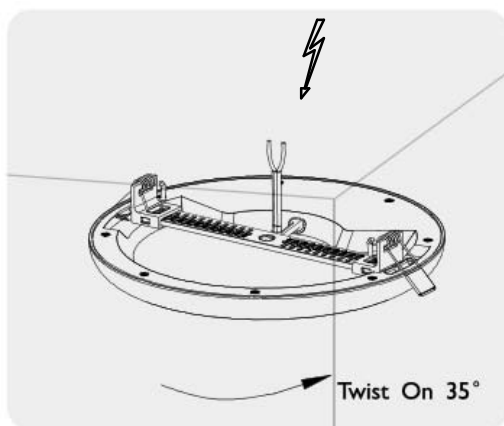

h9000015
h9000016

Einbauvariante

Feder nach oben drücken und zur gewünschten Position verschieben

Leuchte auf den Steg aufsetzen
und im Uhrzeigersinn drehen

Lochdurchmesser
65mm - 205mm
Feder nach oben drücken und
durch den Deckenausschnitt führen

Aufbauvariante

Befestigen

Anschließen

Leuchte auf den Steg aufsetzen
und im Uhrzeigersinn drehen

Bitte beachten Sie unsere allgemeinen Hinweise !
Please observe our general information !
Nous vous prions d'observer nos instruction générale !
Observen por favor nuestra informacion general !