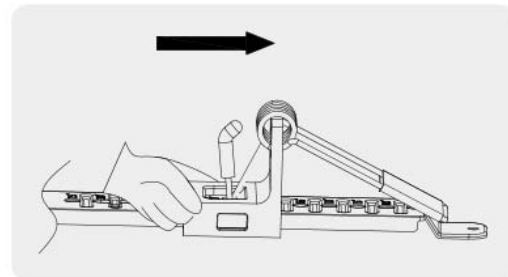

h9000015
h9000016

Einbauvariante

Feder nach oben drücken und zur gewünschten Position verschieben

Leuchte auf den Steg aufsetzen
und im Uhrzeigersinn drehen

Lochdurchmesser
65mm - 205mm
Feder nach oben drücken und
durch den Deckenausschnitt führen

Aufbauvariante

Befestigen

Anschließen

Leuchte auf den Steg aufsetzen
und im Uhrzeigersinn drehen

Bitte beachten Sie unsere allgemeinen Hinweise !
Please observe our general information !
Nous vous prions d'observer nos instruction générale !
Observen por favor nuestra informacion general !