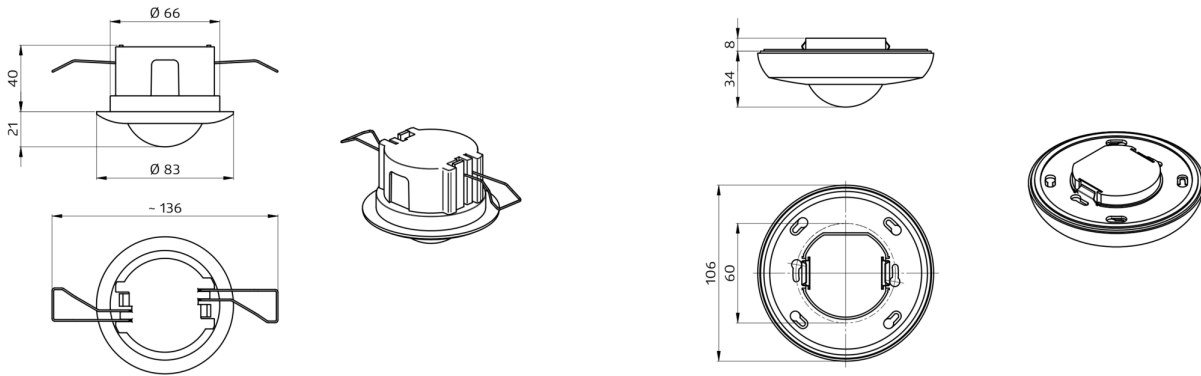

#### Technische Daten

**Spannung:** vom DALI-Bus, max. 22,5 V DC

**Abmessungen:** UP= Ø 106 x 42 mm  
DE= Ø 83 x 55 mm

<b>Parametrierung:</b>	über DALI-Bus per Applikation, welche DALI-Multisensoren nach IEC62386 Teile 101,103,303 und 304 unterstützt
<b>Stromaufnahme:</b>	7 mA
<b>Erfassungsbereich:</b>	horizontal 360° (Deckenmontage)
<b>Reichweite:</b>	max. Ø 10 m quer max. Ø 6 m frontal max. Ø 4 m sitzende Tätigkeit
<b>Überwachte Fläche bei tangentialer Bewegung:</b>	78 m <sup>2</sup> / 2,5 m Montagehöhe
<b>Montagehöhe min./max./empfohlen:</b>	2 m / 5 m / 2,5 m
<b>Schutzart/-klasse:</b>	UP= IP20 / Klasse II DE= IP20 / Klasse II
<b>Stoßfestigkeitsgrad:</b>	IK05
<b>Lichtmessung:</b>	0 - 4095 Lux, Mischlichtmessung
<b>Umgebungstemperatur:</b>	-25 °C bis +55 °C
<b>Gehäuse:</b>	Polycarbonat, UV-beständig

Bezeichnung	Farbe	Artikel-Nummer
Ballschutzkorb BSK (Ø weiß 200 x 90 mm)		92199

Bemaßung 93543

Bemaßung 93544

Aufputzvariante (AP)

Reichweitendiagramm

- 1: Quer zum Melder gehen
- 2: Frontal auf den Melder zugehen
- 3: Sitzende Tätigkeit