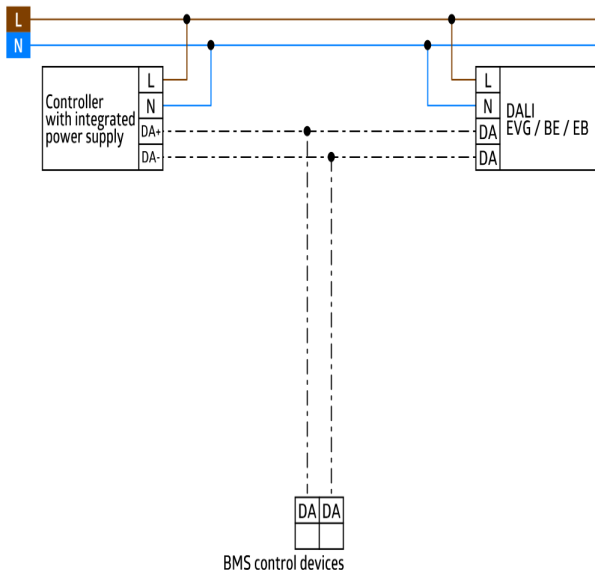

#### Produktinformationen

- DALI-2 Multisensor (Input Device)
- DALI-2 zertifiziertes Produkt
- Versorgungsspannung über DALI-Bus
- Separate und leistungsstarke Lokalisierungs-LED für eine schnelle und sichere Inbetriebnahme
- DALI Multimaster Technologie gemäß IEC 62386 Teil 103
- Instanz 0 stellt Informationen bezüglich Raumbelegung und Bewegungserkennung gemäß IEC 62386 Teil 303 am DALI-Bus bereit
- Instanz 1 stellt LUX Werte gemäß IEC 62386 Teil 304 am DALI-Bus bereit
- Parametrierung ist über einen erforderlichen Multimaster-Applikations-Controller eines beliebigen Herstellers möglich. Dieser Controller muss IEC 62386 Teile 101/103/303/304 unterstützen.
- Mischlichtmessung mittels innen- und außenliegendem Lichtsensor
- Erfassungsbereich kann durch Abdecklamellen eingeschränkt werden
- Individuelle Empfindlichkeitsanpassung des PIR-Sensors
- Status-LEDs aktivierbar/deaktivierbar
- **Einsatzbeispiele:**  
Treppenhäuser, kleine Büros, Großraumbüros, Konferenzräume, Klassenräume/Seminarräume

Bezeichnung	Farbe	Artikel-Nummer
Ballschutzkorb BSK (Ø weiß 200 x 90 mm)		92199

Bemaßung 93543

Bemaßung 93544

Aufputzvariante (AP)

Reichweitendiagramm

- 1: Quer zum Melder gehen
- 2: Frontal auf den Melder zugehen
- 3: Sitzende Tätigkeit

Schaltbild