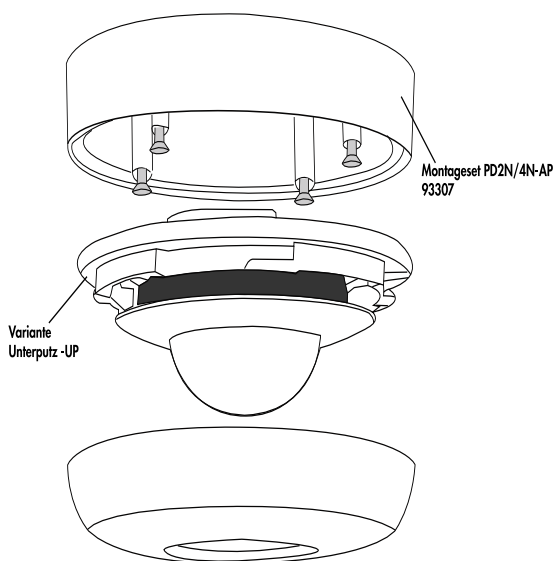

#### Technische Daten

**Spannung:** vom DALI-Bus, max. 22,5 V DC

**Abmessungen:** UP= Ø 106 x 42 mm  
DE= Ø 83 x 55 mm

<b>Parametrierung:</b>	über DALI-Bus per Applikation, welche DALI-Multisensoren nach IEC62386 Teile 101,103,303 und 304 unterstützt
<b>Stromaufnahme:</b>	7 mA
<b>Erfassungsbereich:</b>	horizontal 360° (Deckenmontage)
<b>Reichweite:</b>	max. Ø 10 m quer max. Ø 6 m frontal max. Ø 4 m sitzende Tätigkeit
<b>Überwachte Fläche bei tangentialer Bewegung:</b>	78 m <sup>2</sup> / 2,5 m Montagehöhe
<b>Montagehöhe min./max./empfohlen:</b>	2 m / 5 m / 2,5 m
<b>Schutzart/-klasse:</b>	UP= IP20 / Klasse II DE= IP20 / Klasse II
<b>Stoßfestigkeitsgrad:</b>	IK05
<b>Lichtmessung:</b>	0 - 4095 Lux, Mischlichtmessung
<b>Umgebungstemperatur:</b>	-25 °C bis +55 °C
<b>Gehäuse:</b>	Polycarbonat, UV-beständig

## Zubehör

Bezeichnung	Farbe	Artikel-Nummer
AP Montageset IP54 PD2N- / PD4N-UP	schwarz matt, ähnlich RAL9005	93753
AP Montageset IP54 PD2N- / PD4N-UP	verkehrsweiß matt, ähnlich RAL9016	93752
AP Montageset IP54 PD2N- / PD4N-UP	anthrazit matt, ähnlich RAL7016	93751
AP Montageset IP54 PD2N- / PD4N-UP	weiß	93307
Abdeckring PD2N UP	schwarz matt, ähnlich RAL9005	93763
Abdeckring PD2N UP	verkehrsweiß matt, ähnlich RAL9016	93762
Abdeckring PD2N UP	anthrazit matt, ähnlich RAL7016	93761

Bezeichnung	Farbe	Artikel-Nummer
Ballschutzkorb BSK (Ø weiß 200 x 90 mm)		92199

Bemaßung 93543

Bemaßung 93544

Aufputzvariante (AP)

Reichweitendiagramm

- 1: Quer zum Melder gehen
- 2: Frontal auf den Melder zugehen
- 3: Sitzende Tätigkeit