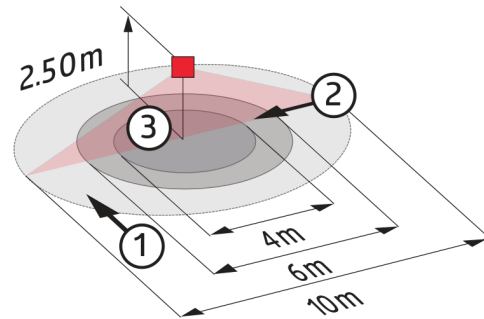

Bezeichnung	Farbe	Artikel-Nummer
Ballschutzkorb BSK (Ø weiß 200 x 90 mm)		92199

Bemaßung 93543

Bemaßung 93544

Aufputzvariante (AP)

Reichweitendiagramm

- 1: Quer zum Melder gehen
- 2: Frontal auf den Melder zugehen
- 3: Sitzende Tätigkeit

Schaltbild