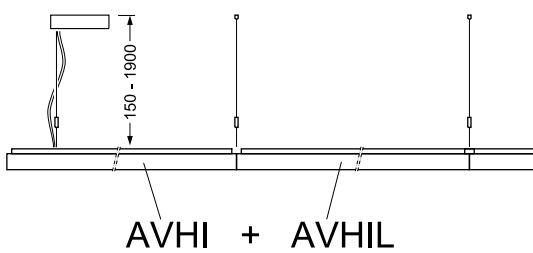

MONTAGE

Option

>>> AVHIL