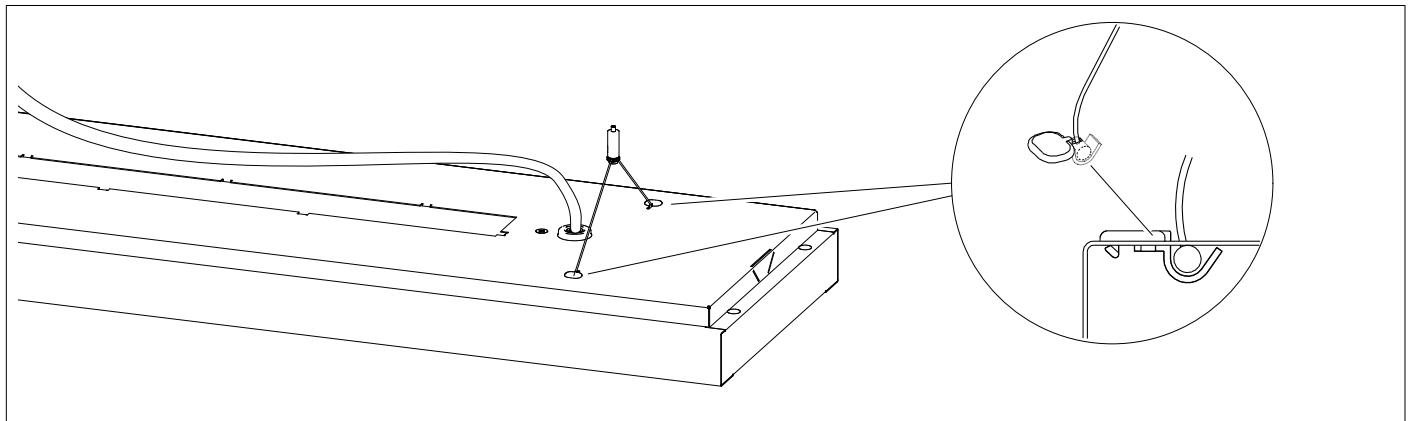

MONTAGE

Option

>>> AVHIL