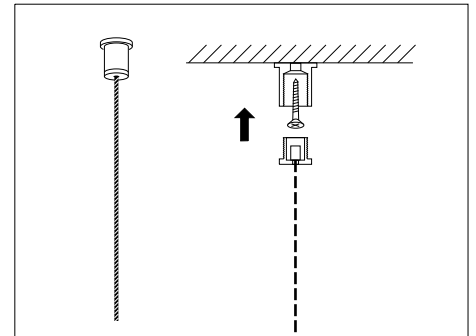

MONTAGE

Option

>>> AVHIL