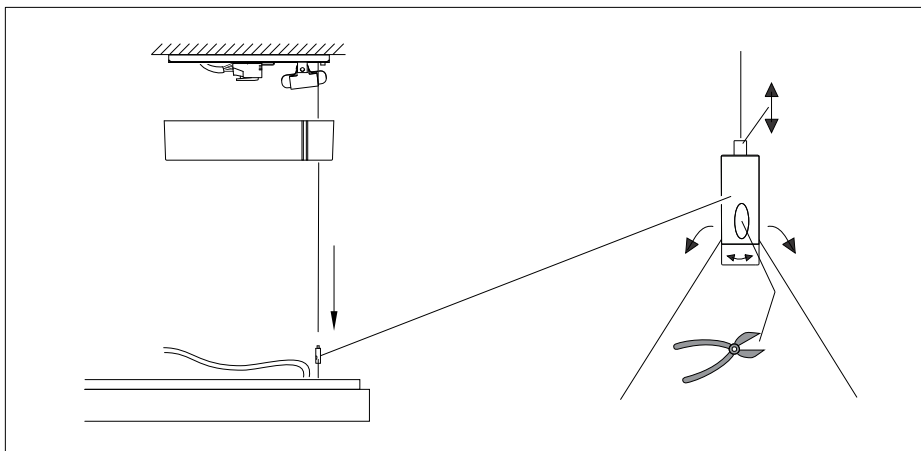

MONTAGE

Option

>>> AVHIL