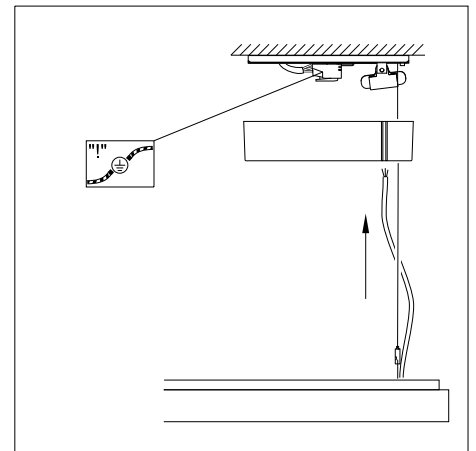

MONTAGE

Option

>>> AVHIL