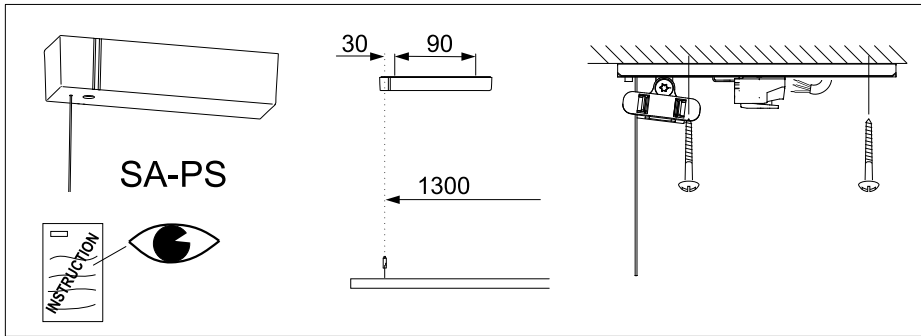

MONTAGE

Option

>>> AVHIL