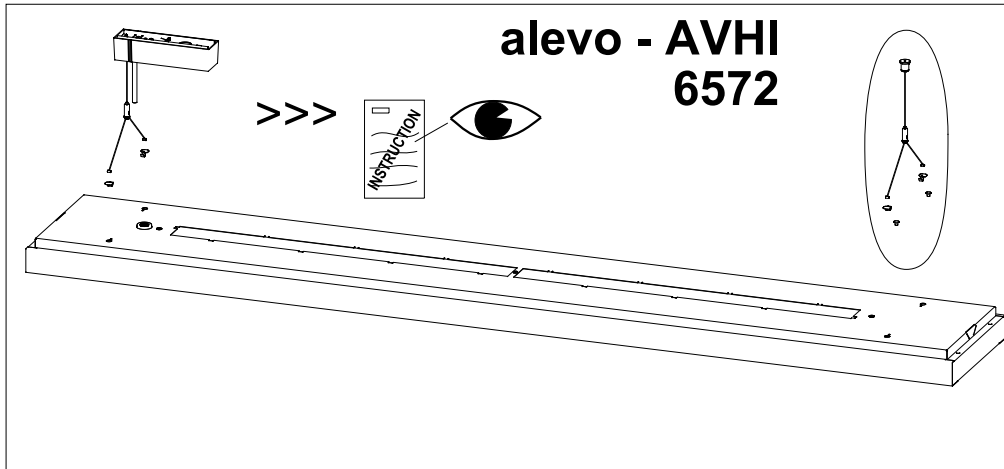

INSTRUCTION

REGIOLUX

Regiolux GmbH
 Hellinger Str. 3
 D-97486 Königsberg/Bay.
 T 09525 89-0
<http://www.regiolux.de>
info@regiolux.de

**alevo - AVHI
 6572**

V

**alevo - AVHIL
 6573**

Achtung:
 Leuchte nicht öffnen!
 Garantieverlust!

Attention:
 Don't open the luminaire!
 Loss of Guarantee!

Atención:
 N'est pas ouvrir le luminaire!
 Perte de garantie!

Atención:
 Non abrir la luminara!
 Pérdida de garantía!

Diese Leuchte enthält ein Leuchtmittel der Energieeffizienzklasse **B+C** (LF840), **C** (LF830)

This luminaire contains a light source of energy efficiency class **B+C** (LF840), **C** (LF830)

MONTAGE

1