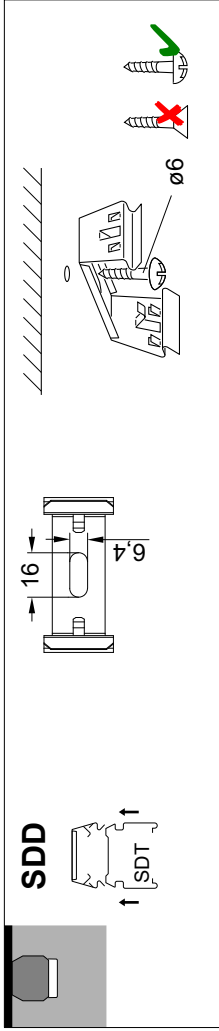

INSTRUCTION

SDT-System IP20/40/54/64

REGIOLUX

Regiolux GmbH
Hellinger Str. 3
Königsberg/Bay.
T 09525 89-0
www.regiolux.de
info@regiolux.de

SDT	182
SDCS	1890 0034	101
SDH	1890 0039	100
SDD	1890 0033	100
SDCT	1899 1300	100
SDTAF-7	1820 3092	100
SDTAM-7	1820 3090	100

SDTE	1820 0231	100
SDTES	1820 0235	100
SDTV	1820 0020	100
SDTVL	1820 0031	100
SDTVLS	1820 0050	100
SDBK	1883 7580	101
SDBAS	1882 6580	100
SDBKS	1883 7580	151
SDBA	1883 6580	100

IP20

IP40/54/64

SDG... > 2,9 kg

SDG... < 2,9 kg

Art.-Nr.: 530491 - 12/2025

Leitung	I max.					
	N	PE	1	2	3	+
5 x 1,5mm ²	N		L1	L2	L3	
5 x 2,5mm ²	N		3x max. 16A			
7 x 2,5mm ²	N		3x max. 16A			2x max. 6A