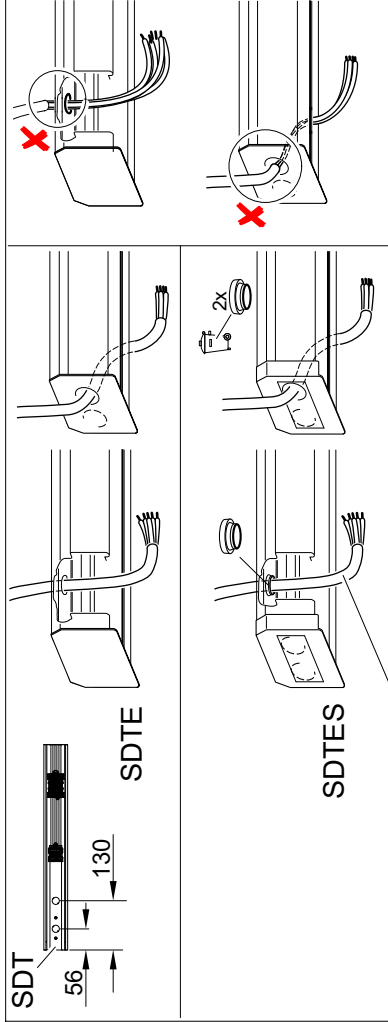

SDTE	1820 0231	100
SDTES	1820 0235	100
SDTV	1820 0020	100
SDTVL	1820 0031	100
SDTVLS	1820 0050	100
SDBK	1883 7580	101
SDBAS	1882 6580	100
SDBKS	1883 7580	151
SDBA	1883 6580	100

IP20

IP40/54/64

SDG... > 2,9 kg

SDG... < 2,9 kg

Art.-Nr.: 530491 - 12/2025

Leitung	I max.					
	N	PE	1	2	3	+
5 x 1,5mm ²	N		L1	L2	L3	
5 x 2,5mm ²	N		3x max. 16A			
7 x 2,5mm ²	N		3x max. 16A			2x max. 6A