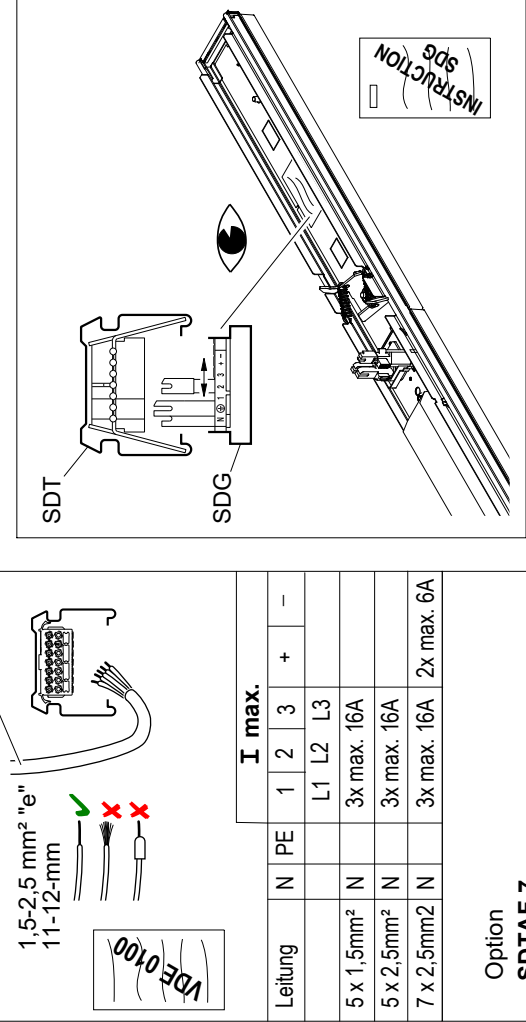

SDTE	1820 0231	100
SDTES	1820 0235	100
SDTV	1820 0020	100
SDTVL	1820 0031	100
SDTVLS	1820 0050	100
SDBK	1883 7580	101
SDBAS	1882 6580	100
SDBKS	1883 7580	151
SDBA	1883 6580	100

IP20

IP40/54/64

SDG... > 2,9 kg

SDG... < 2,9 kg

Art.-Nr.: 530491 - 12/2025

Leitung	I max.					
	N	PE	1	2	3	+
5 x 1,5mm ²	N		L1	L2	L3	
5 x 2,5mm ²	N		3x max. 16A			
7 x 2,5mm ²	N		3x max. 16A			2x max. 6A