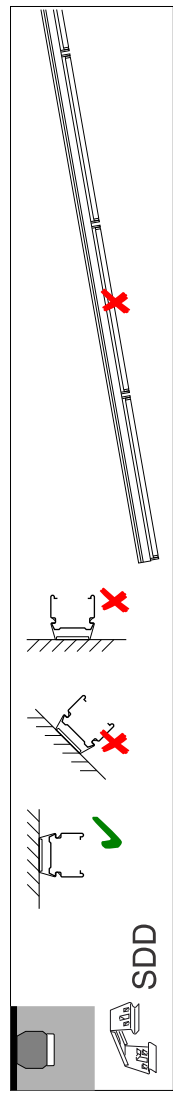

INSTRUCTION

SDT-System IP20/40/54/64

REGIOLUX

Regiolux GmbH
Hellinger Str. 3
Königsberg/Bay.
T 09525 89-0
www.regiolux.de
info@regiolux.de

SDT	182
SDCS	1890 0034	101
SDH	1890 0039	100
SDD	1890 0033	100
SDCT	1899 1300	100
SDTAF-7	1820 3092	100
SDTAM-7	1820 3090	100

SDTE	1820 0231	100
SDTES	1820 0235	100
SDTV	1820 0020	100
SDTVL	1820 0031	100
SDTVLS	1820 0050	100
SDBK	1883 7580	101
SDBAS	1882 6580	100
SDBKS	1883 7580	151
SDBA	1883 6580	100

IP20

IP40/54/64

SDG... > 2,9 kg

SDG... < 2,9 kg

Art.-Nr.: 530491 - 12/2025

Leitung	I max.					
	N	PE	1	2	3	+
5 x 1,5mm ²	N		L1	L2	L3	
5 x 2,5mm ²	N		3x max. 16A			
7 x 2,5mm ²	N		3x max. 16A			2x max. 6A