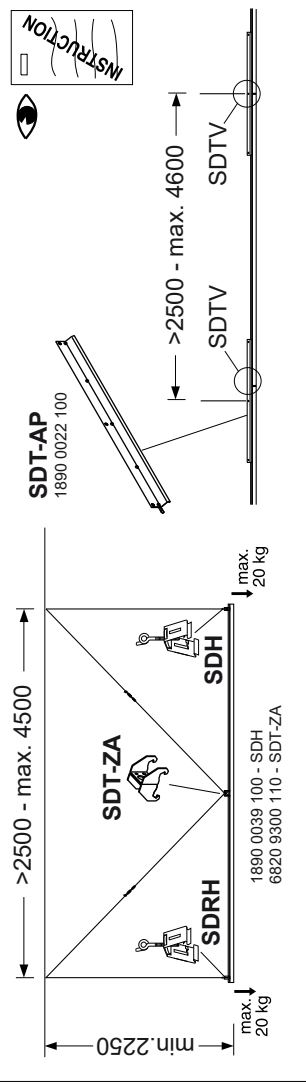

INSTRUCTION

SDT-System IP20/40/54/64

REGIOLUX

Regiolux GmbH
Hellinger Str. 3
Königsberg/Bay.
T 09525 89-0
www.regiolux.de
info@regiolux.de

SDT	182
SDCS	1890 0034	101
SDH	1890 0039	100
SDD	1890 0033	100
SDCT	1899 1300	100
SDTAF-7	1820 3092	100
SDTAM-7	1820 3090	100

SDTE	1820 0231	100
SDTES	1820 0235	100
SDTV	1820 0020	100
SDTVL	1820 0031	100
SDTVLS	1820 0050	100
SDBK	1883 7580	101
SDBAS	1882 6580	100
SDBKS	1883 7580	151
SDBA	1883 6580	100

IP20

IP40/54/64

SDG... > 2,9 kg

SDG... < 2,9 kg

Art.-Nr.: 530491 - 12/2025

Leitung	I max.					
	N	PE	1	2	3	+
5 x 1,5mm ²	N		L1	L2	L3	
5 x 2,5mm ²	N		3x max. 16A			
7 x 2,5mm ²	N		3x max. 16A			2x max. 6A