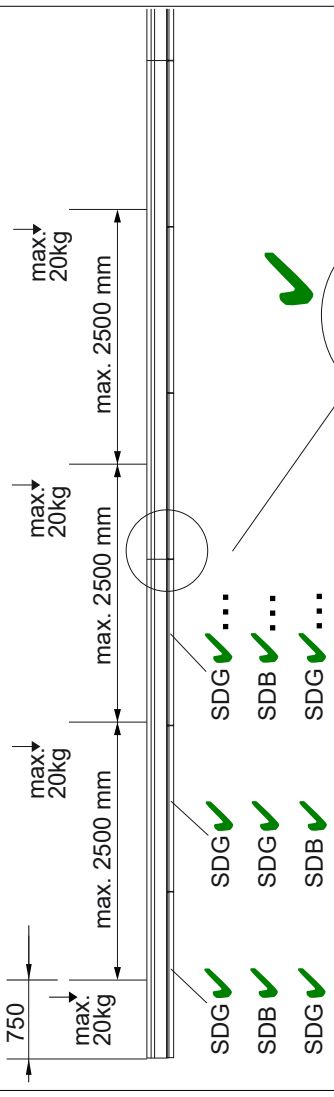

INSTRUCTION

SDT-System IP20/40/54/64

REGIOLUX

Regiolux GmbH
Hellinger Str. 3
Königsberg/Bay.
T 09525 89-0
www.regiolux.de
info@regiolux.de

SDT	182
SDCS	1890 0034	101
SDH	1890 0039	100
SDD	1890 0033	100
SDCT	1899 1300	100
SDTAF-7	1820 3092	100
SDTAM-7	1820 3090	100

SDTE	1820 0231	100
SDTES	1820 0235	100
SDTV	1820 0020	100
SDTVL	1820 0031	100
SDTVLS	1820 0050	100
SDBK	1883 7580	101
SDBAS	1882 6580	100
SDBKS	1883 7580	151
SDBA	1883 6580	100

IP20

IP40/54/64

SDG... > 2,9 kg

SDG... < 2,9 kg

Art.-Nr.: 530491 - 12/2025

Leitung	I max.					
	N	PE	1	2	3	+
5 x 1,5mm ²	N		L1	L2	L3	
5 x 2,5mm ²	N		3x max. 16A			
7 x 2,5mm ²	N		3x max. 16A			2x max. 6A