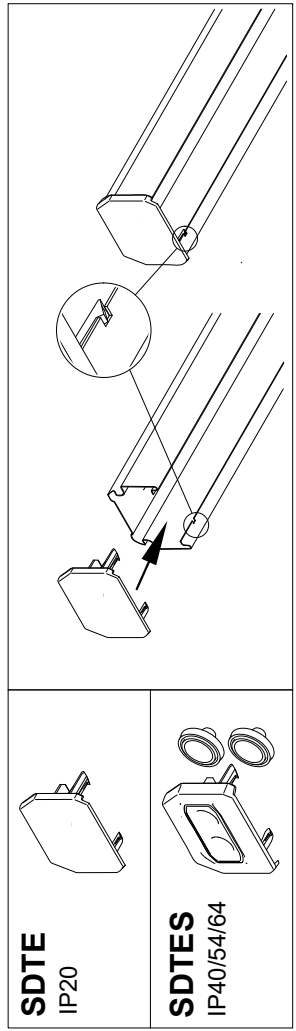

SDTE	1820 0231	100
SDTES	1820 0235	100
SDTV	1820 0020	100
SDTVL	1820 0031	100
SDTVLS	1820 0050	100
SDBK	1883 7580	101
SDBAS	1882 6580	100
SDBKS	1883 7580	151
SDBA	1883 6580	100

IP20

IP40/54/64

SDG... > 2,9 kg

SDG... < 2,9 kg

Art.-Nr.: 530491 - 12/2025

Leitung	I max.					
	N	PE	1	2	3	+
5 x 1,5mm ²	N		L1	L2	L3	
5 x 2,5mm ²	N		3x max. 16A			
7 x 2,5mm ²	N		3x max. 16A			2x max. 6A