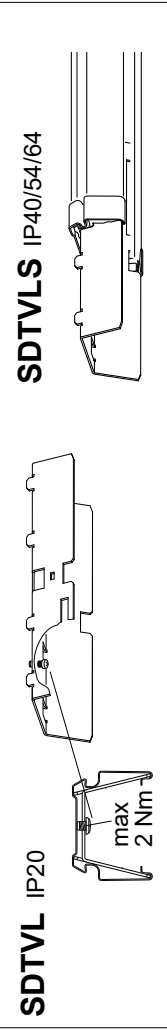

INSTRUCTION

SDT-System IP20/40/54/64

REGIOLUX

Regiolux GmbH
Hellinger Str. 3
Königsberg/Bay.
T 09525 89-0
www.regiolux.de
info@regiolux.de

SDT	182
SDCS	1890 0034	101
SDH	1890 0039	100
SDD	1890 0033	100
SDCT	1899 1300	100
SDTAF-7	1820 3092	100
SDTAM-7	1820 3090	100

SDTE	1820 0231	100
SDTES	1820 0235	100
SDTV	1820 0020	100
SDTVL	1820 0031	100
SDTVLS	1820 0050	100
SDBK	1883 7580	101
SDBAS	1882 6580	100
SDBKS	1883 7580	151
SDBA	1883 6580	100

IP20

IP40/54/64

SDG... > 2,9 kg

SDG... < 2,9 kg

Art.-Nr.: 530491 - 12/2025

Leitung	I max.					
	N	PE	1	2	3	+
5 x 1,5mm ²	N		L1	L2	L3	
5 x 2,5mm ²	N		3x max. 16A			
7 x 2,5mm ²	N		3x max. 16A			2x max. 6A