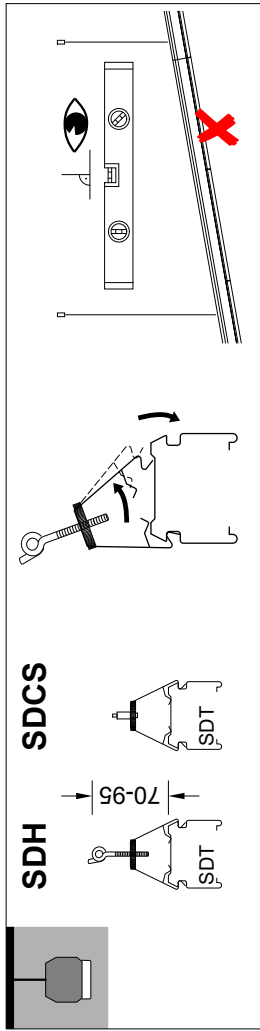

INSTRUCTION

SDT-System IP20/40/54/64

REGIOLUX

Regiolux GmbH
Hellinger Str. 3
Königsberg/Bay.
T 09525 89-0
www.regiolux.de
info@regiolux.de

SDT	182
SDCS	1890 0034	101
SDH	1890 0039	100
SDD	1890 0033	100
SDCT	1899 1300	100
SDTAF-7	1820 3092	100
SDTAM-7	1820 3090	100

SDTE	1820 0231	100
SDTES	1820 0235	100
SDTV	1820 0020	100
SDTVL	1820 0031	100
SDTVLS	1820 0050	100
SDBK	1883 7580	101
SDBAS	1882 6580	100
SDBKS	1883 7580	151
SDBA	1883 6580	100

IP20

IP40/54/64

SDG... > 2,9 kg

SDG... < 2,9 kg

Art.-Nr.: 530491 - 12/2025

Leitung	I max.					
	N	PE	1	2	3	+
5 x 1,5mm ²	N		L1	L2	L3	
5 x 2,5mm ²	N		3x max. 16A			
7 x 2,5mm ²	N		3x max. 16A			2x max. 6A