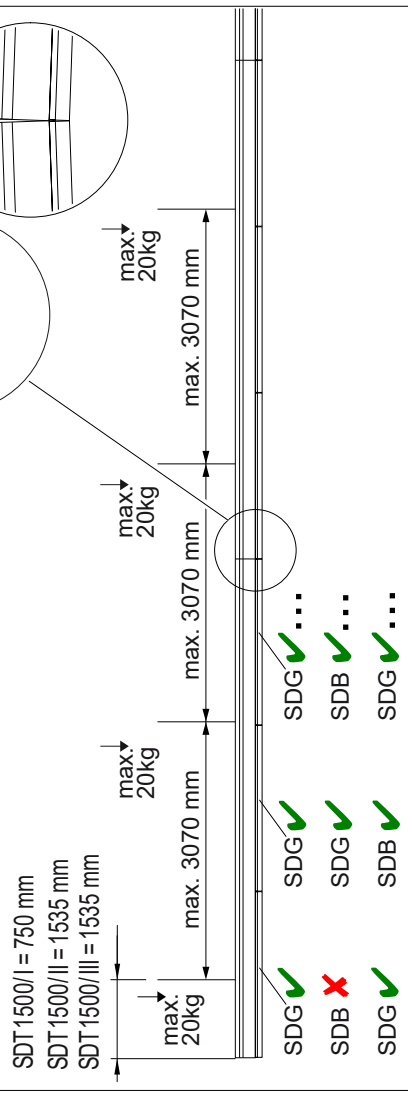

INSTRUCTION

SDT-System IP20/40/54/64

REGIOLUX

Regiolux GmbH
Hellinger Str. 3
Königsberg/Bay.
T 09525 89-0
www.regiolux.de
info@regiolux.de

SDT	182
SDCS	1890 0034	101
SDH	1890 0039	100
SDD	1890 0033	100
SDCT	1899 1300	100
SDTAF-7	1820 3092	100
SDTAM-7	1820 3090	100

SDTE	1820 0231	100
SDTES	1820 0235	100
SDTV	1820 0020	100
SDTVL	1820 0031	100
SDTVLS	1820 0050	100
SDBK	1883 7580	101
SDBAS	1882 6580	100
SDBKS	1883 7580	151
SDBA	1883 6580	100

IP20

IP40/54/64

SDG... > 2,9 kg

SDG... < 2,9 kg

Art.-Nr.: 530491 - 12/2025

Leitung	I max.					
	N	PE	1	2	3	+
5 x 1,5mm ²	N		L1	L2	L3	
5 x 2,5mm ²	N		3x max. 16A			
7 x 2,5mm ²	N		3x max. 16A			2x max. 6A