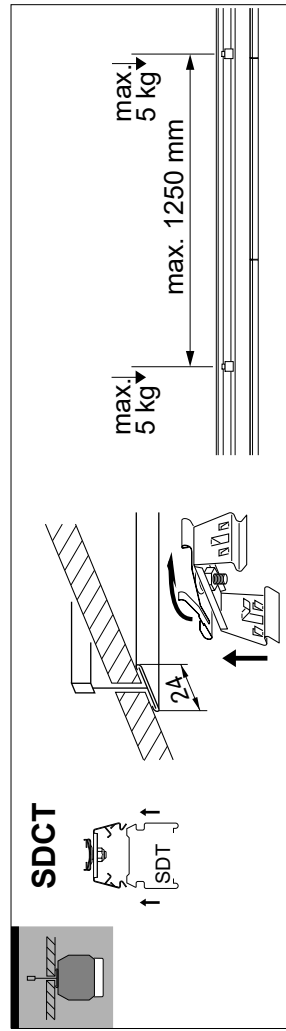

INSTRUCTION

SDT-System IP20/40/54/64

REGIOLUX

Regiolux GmbH
Hellinger Str. 3
Königsberg/Bay.
T 09525 89-0
www.regiolux.de
info@regiolux.de

SDT	182
SDCS	1890 0034	101
SDH	1890 0039	100
SDD	1890 0033	100
SDCT	1899 1300	100
SDTAF-7	1820 3092	100
SDTAM-7	1820 3090	100

SDTE	1820 0231	100
SDTES	1820 0235	100
SDTV	1820 0020	100
SDTVL	1820 0031	100
SDTVLS	1820 0050	100
SDBK	1883 7580	101
SDBAS	1882 6580	100
SDBKS	1883 7580	151
SDBA	1883 6580	100

IP20

IP40/54/64

SDG... > 2,9 kg

SDG... < 2,9 kg

Art.-Nr.: 530491 - 12/2025

Leitung	I max.					
	N	PE	1	2	3	+
5 x 1,5mm ²	N		L1	L2	L3	
5 x 2,5mm ²	N		3x max. 16A			
7 x 2,5mm ²	N		3x max. 16A			2x max. 6A