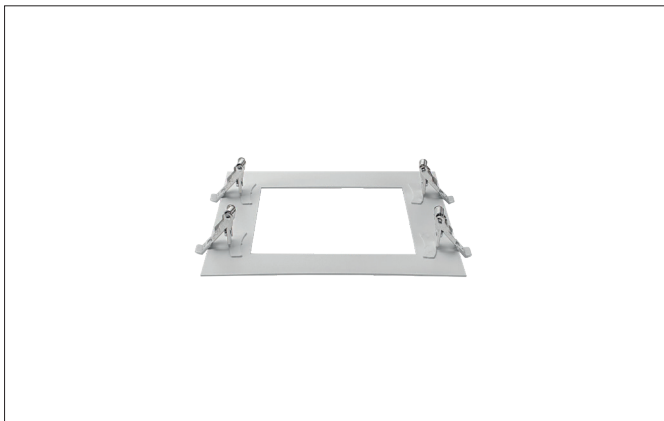

**APOLLO MIDI Reduzierrahmen zu Einbaudownlight**

Artikel-Nr. 81145160

Licht.  
Für Generationen.

**Ausschreibungstext**

Reduzierrahmen zu Einbaudownlight, struktursilber, quadratisch. Reduzierrahmen für Einbaudownlights, Durchmesser 230 mm, Innendurchmesser 150 mm, Stärke 1,5 mm, mit drei Befestigungsfedern für den Ring an sich im Teilkreis von 180 mm  
Material: Stahl, .

Artikeldaten	
Artikel-Nr.	81145160
GTIN	4251433992370
Serienname	APOLLO MIDI
Kurzbeschreibung	Reduzierrahmen zu Einbaudownlight
Material	Stahl
Farbe	silber
Ausführung der Oberfläche	struktur
Form	quadratisch
Länge	230 mm
Breite	230 mm
Aufbauhöhe	1,5 mm
Nettogewicht	0,190 kg

**APOLLO MIDI Reduzierrahmen zu Einbaudownlight**

Artikel-Nr. 81145160

Licht.  
Für Generationen.

Logistische Daten	
Bruttogewicht	0,387 kg
Länge Verpackung	235 mm
Breite Verpackung	235 mm
Höhe Verpackung	10 mm
Entsorgung am Ende der Lebensdauer	Das Produkt darf nicht mit dem Hausmüll entsorgt werden. Sie sind verpflichtet, solche Elektro-Altgeräte separat zu entsorgen. Informieren Sie sich bitte bei Ihrer Kommune über die Möglichkeiten der geregelten Entsorgung. Mit der getrennten Entsorgung führen Sie die Altgeräte dem Recycling oder anderen Formen der Wiederverwertung zu. Sie helfen damit zu vermeiden, dass u. U. belastende Stoffe in die Umwelt gelangen.