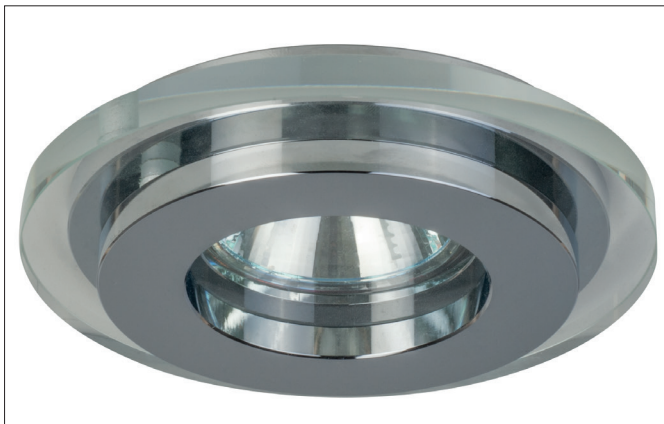

Deckeneinbauleuchte

Artikel-Nr. 22007020

Licht.
Für Generationen.

Entwurf

Ausschreibungstext
 Deckeneinbauleuchte, chrom, rund. Ausgeführt in kompakter Bauform für werkzeuglose Schnellmontage zum Deckeneinbau. Ausführung: GX5,3, Montageart: Einbaumontage, Montageort: Deckenmontage, Material: Guss / Glas, Schutzart raumseitig: nach DIN EN 60529: IP44, Schutzklasse: (EN 61140) III, Spannung: 12V, Leistung: 50W, Verstellbarkeit: nicht verstellbar, ohne Betriebsgerät, Art der Dimmung: abhängig vom Betriebsgerät.

Artikeldaten	
Artikel-Nr.	22007020
GTIN	4250047781356
Kurzbeschreibung	Deckeneinbauleuchte
Material	Guss / Glas
Farbe	chrom
Ausführung der Oberfläche	glänzend
Form	rund
Außendurchmesser	105 mm
Einbaudurchmesser	75 mm
Einbautiefe	50 mm
Länge	105 mm
Breite	105 mm
Aufbauhöhe	20 mm
Nettogewicht	0,378 kg

Deckeneinbauleuchte

Artikel-Nr. 22007020

Licht.
Für Generationen.

Lichttechnik	
Lichtfarbe	weiß
Lichtaustritt	direkt
Lichtverteilung	symmetrisch

Betriebstechnik Leuchte	
Systemleistung	50 W
Spannungsart	AC/DC
AC Nennspannung max.	12 V
Frequenz max.	50 Hz
Leuchtmittel	Für NV-Halogenlampe
Ausführung	GX5,3
Schutzklasse	III
Schutzart raumseitig	IP44
Ansteuerung	Abhängig vom Betriebsgerät