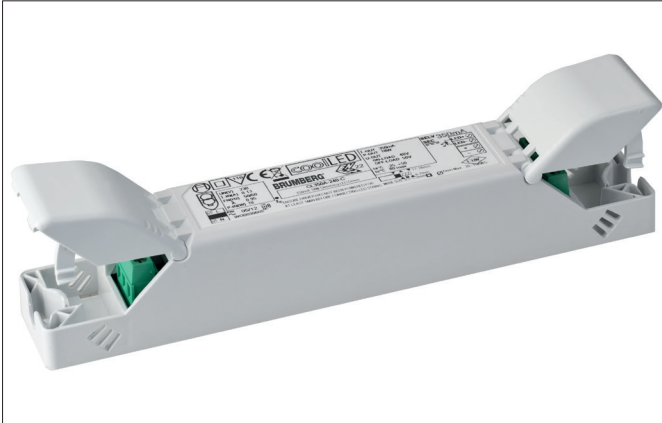

## LED-Konverter 1000mA, schaltbar

Artikel-Nr. 17805000

Licht.  
Für Generationen.

Entwurf