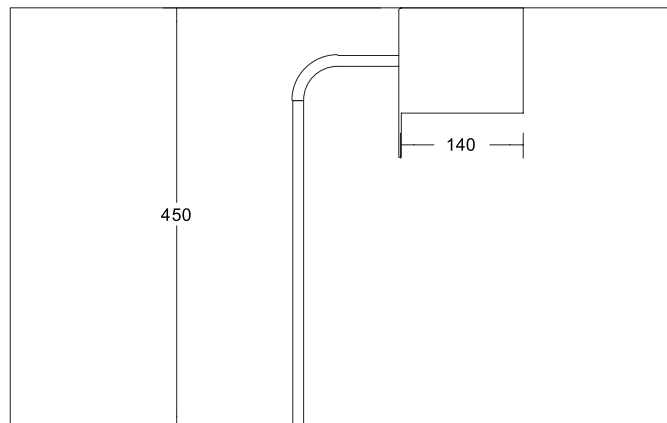

**DEBILIS Tischleuchte, mit Stoffschirm**

Artikel-Nr. 58146080

Licht.  
Für Generationen.

**Ausschreibungstext**

Tischleuchte, mit Stoffschirm, schwarz / Schirm schwarz, rund. Ausführung in kompakter Bauform für die harmonische Implementierung in stimmige, architektonische Raumkonzepte. Tischleuchte mit Stoffschirm, Kopf 180° schwenkbar, Schirmmaterial: Chintz, Oberfläche: schwarz gepulvert. Höhe: 450 mm, ca. 1.250 mm sichtbare, schwarze Zuleitung mit Schnur zwischen Handschalter und Euroflachstecker. Weitere lieferbare Schirmfarben und Sonderlösungen finden Sie bei jedem Produkt online auf unserer Webseite als PDF. Ausführung: G9, Montageart: Anbaumontage, Montageort: Tischmontage, Schutzart raumseitig: nach DIN EN 60529: IP20, Schutzklasse: (EN 61140) II, Spannung: 230V AC 50Hz, Leistung: 48 W, Anzahl der Leuchtmittel / Fassungen: 1 Stück, ohne Betriebsgerät, Art der Dimmung: sonstige.

| Artikeldaten     |                               |
|------------------|-------------------------------|
| Artikel-Nr.      | 58146080                      |
| GTIN             | 4251433920823                 |
| Serienname       | DEBILIS                       |
| Kurzbeschreibung | Tischleuchte, mit Stoffschirm |
| Material         | Aluminium / Messing / Eisen   |
| Farbe            | schwarz                       |
| Form             | rund                          |
| Aufbauhöhe       | 450 mm                        |
| Schirmfarbe      | schwarz                       |
| Schirmmaterial   | Chintz                        |
| Nettogewicht     | 1,670 kg                      |