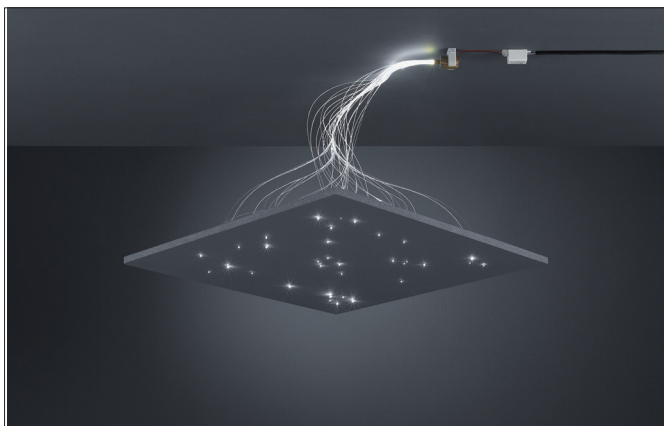

FIBATEC LED-Sternenhimmel-Set

Artikel-Nr. 95 10W

Licht.
Für Generationen.

Ausschreibungstext	
LED-Sternenhimmel-Set. Bestehend aus:	
1 x Mini-Projektor - 1 W Power-LED (D 26 x L 35 mm)	
1 x Faserbündel konfektioniert: 50-teilige Mischfaser:	
15 x Ø 0,5 mm, Länge: 1.000 mm, 20 x Ø 0,75 mm, Länge: 1.000 mm, 10 x Ø 1,0 mm, Länge: 1.000 mm, 5 x Ø 1,5 mm, Länge: 1.000 mm	
inkl. Konverter (L 52 x B 30 x H 23 mm) zum Anschluss an 230 V-Netzspannung	
ohne Lüfter (somit keine Geräuschentwicklung)	

Artikeldaten	
Artikel-Nr.	95 10W
GTIN	4250047736479
Serienname	FIBATEC
Kurzbeschreibung	LED-Sternenhimmel-Set
Nettogewicht	0,000 kg
Länge der Anschlussleitung	1.500 mm

Lichttechnik	
Farbtemperatur	6500 K
Lichtfarbe	weiß

FIBATEC LED-Sternenhimmel-Set

Artikel-Nr. 9510W

Licht.
Für Generationen.

Betriebstechnik Leuchten	
AC Nennspannung max.	230 V
Frequenz max.	50 Hz
Schutzklasse	II
Schutzart raumseitig	IP20
Umgebungstemperatur	0 bis 40 °C
Ansteuerung	schaltbar
Länge der Anschlussleitung	1.500 mm
Leuchtmittelwechsel möglich	ja