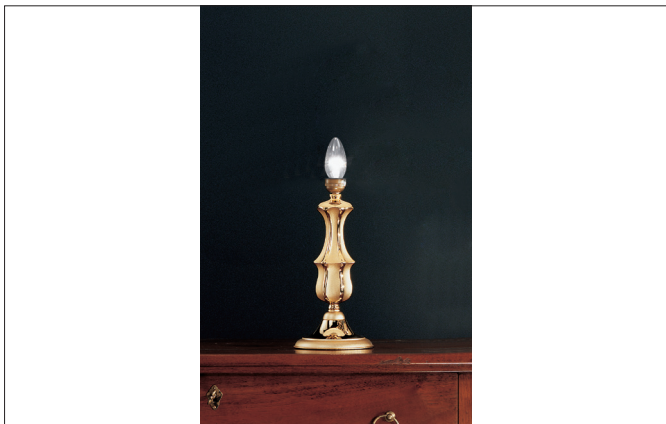

Tischleuchte

Artikel-Nr. 820534

Licht.
Für Generationen.

Ausschreibungstext
Tischleuchte, gold. Ausführung in kompakter Bauform für die harmonische Implementierung in stimmige, architektonische Raumkonzepte. Ausführung: E27, Montageart: Anbaumontage, Montageort: Tischmontage, Schutzklasse: (EN 61140) I, Spannung: 230V AC 50Hz, Leistung: 60 W, ohne Betriebsgerät, Art der Dimmung: sonstige.

Artikeldaten	
Artikel-Nr.	820534
GTIN	4250047702269
Kurzbeschreibung	Tischleuchte
Farbe	gold
Aufbauhöhe	510 mm
Nettogewicht	2,280 kg
Konformität	CE, UKCA

Betriebstechnik Leuchte	
AC Nennspannung max.	230 V
Frequenz max.	50 Hz
Leuchtmittel	Allgebrauchslampe
Ausführung	E27
Schutzklasse	I
Ansteuerung	sonstige

Tischleuchte

Artikel-Nr. 820534

Licht.
Für Generationen.

Montagetechnik	
Montageart	Anbaumontage
Montageort	Tischmontage
Werkstoff der Abdeckung	sonstige

Logistische Daten	
Bruttogewicht	2,4 kg
Länge Verpackung	300 mm
Breite Verpackung	300 mm
Höhe Verpackung	800 mm
Entsorgung am Ende der Lebensdauer	Das Produkt darf nicht mit dem Hausmüll entsorgt werden. Sie sind verpflichtet, solche Elektro-Altgeräte separat zu entsorgen. Informieren Sie sich bitte bei Ihrer Kommune über die Möglichkeiten der geregelten Entsorgung. Mit der getrennten Entsorgung führen Sie die Altgeräte dem Recycling oder anderen Formen der Wiederverwertung zu. Sie helfen damit zu vermeiden, dass u. U. belastende Stoffe in die Umwelt gelangen.