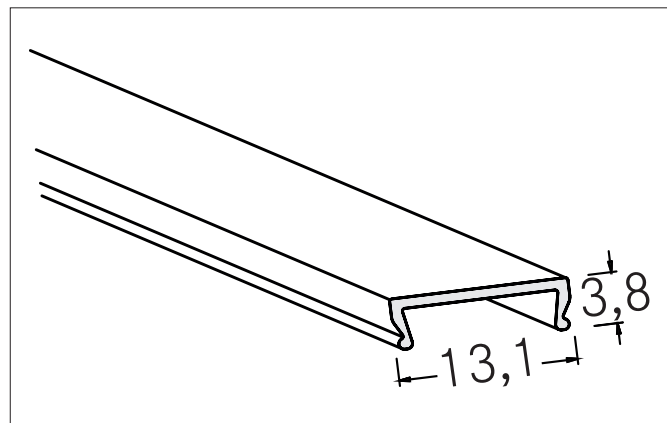

Klick-Abdeckungen: PMMA

Artikel-Nr. 73400000

Licht.
Für Generationen.

Ausschreibungstext

Klick-Abdeckungen: PMMA, transparent. zur Material: PMMA, Abmessung Profil: L: 100 mm x B: 13,1 mm x H: 3,8 mm.

Artikeldaten	
Artikel-Nr.	73400000
GTIN	4251433913641
Kurzbeschreibung	Klick-Abdeckungen: PMMA
Material	PMMA
Farbe	transparent
Einbaulänge	100 mm
Länge	100 mm
Breite	13,1 mm
Aufbauhöhe	3,8 mm
Nettogewicht	0,002 kg

Klick-Abdeckungen: PMMA

Artikel-Nr. 73400000

Licht.
Für Generationen.

Logistische Daten	
Bruttogewicht	0,235 kg
Länge Verpackung	2.020 mm
Breite Verpackung	45 mm
Höhe Verpackung	45 mm
Hinweis	Bitte beachten Sie, dass sich die Werkstoffe Aluminium und PMMA bzw. PC bei Temperaturänderungen unterschiedlich ausdehnen können! Bei einer Temperaturänderung von 10°C beträgt der Ausdehnungskoeffizient bei Aluminium ca. 0,7mm pro Meter, bei Kunststoff ca. 1,5mm pro Meter. Dies ist kein Mangel am Produkt, hierbei handelt es sich um einen normalen physikalischen Vorgang.
Entsorgung am Ende der Lebensdauer	Das Produkt darf nicht mit dem Hausmüll entsorgt werden. Sie sind verpflichtet, solche Elektro-Altgeräte separat zu entsorgen. Informieren Sie sich bitte bei Ihrer Kommune über die Möglichkeiten der geregelten Entsorgung. Mit der getrennten Entsorgung führen Sie die Altgeräte dem Recycling oder anderen Formen der Wiederverwertung zu. Sie helfen damit zu vermeiden, dass u. U. belastende Stoffe in die Umwelt gelangen.