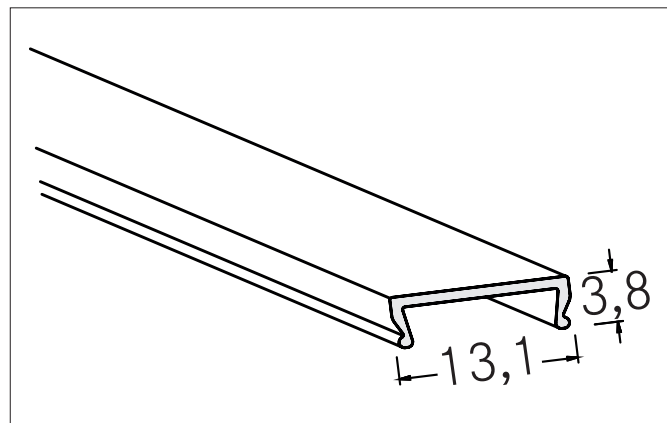

Klick-Abdeckungen: PMMA

Artikel-Nr. 73400000

Licht.
Für Generationen.

Ausschreibungstext

Klick-Abdeckungen: PMMA. Material: PMMA, Abmessung Profil: L: 100 mm x B: 13,1 mm x H: 3,8 mm

Artikeldaten

Artikel-Nr.	73400000
GTIN	4251433913641
Kurzbeschreibung	Klick-Abdeckungen: PMMA
Material	PMMA
Farbe	transparent
Transmissionsgrad	95 %
Länge	100 mm
Breite	13,1 mm
Aufbauhöhe	3,8 mm
Nettogewicht	0,002 kg

Klick-Abdeckungen: PMMA

Artikel-Nr. 73400000

Licht.
Für Generationen.

Logistische Daten	
Bruttogewicht	0,235 kg
Länge Verpackung	2.020 mm
Breite Verpackung	45 mm
Höhe Verpackung	45 mm
Hinweis	Bitte beachten Sie, dass sich die Werkstoffe Aluminium und PMMA bzw. PC bei Temperaturänderungen unterschiedlich ausdehnen können! Bei einer Temperaturänderung von 10°C beträgt der Ausdehnungskoeffizient bei Aluminium ca. 0,7mm pro Meter, bei Kunststoff ca. 1,5mm pro Meter. Dies ist kein Mangel am Produkt, hierbei handelt es sich um einen normalen physikalischen Vorgang.
Entsorgung am Ende der Lebensdauer	Das Produkt darf nicht mit dem Hausmüll entsorgt werden. Sie sind verpflichtet, solche Elektro-Altgeräte separat zu entsorgen. Informieren Sie sich bitte bei Ihrer Kommune über die Möglichkeiten der geregelten Entsorgung. Mit der getrennten Entsorgung führen Sie die Altgeräte dem Recycling oder anderen Formen der Wiederverwertung zu. Sie helfen damit zu vermeiden, dass u. U. belastende Stoffe in die Umwelt gelangen.