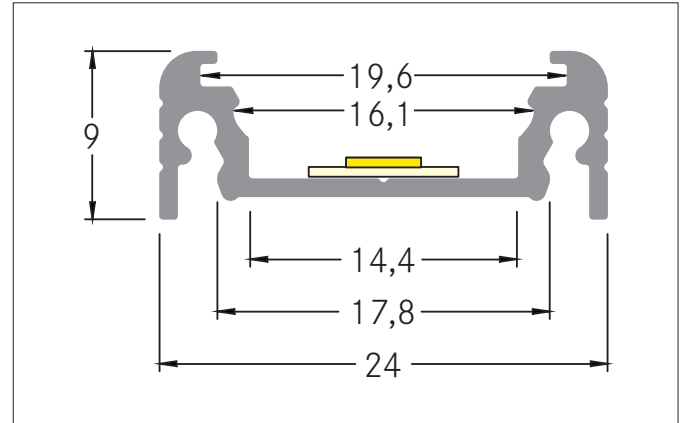

**P04-14 Anbauprofil**  
 Artikel-Nr. 73602070

Licht.  
 Für Generationen.

**Ausschreibungstext**

Anbauprofil, weiß. Zur optimalen Befestigung des Profiles eignen sich die Halter 53003000. Zur Verbindung von zwei Profilen ist der Verbinder 53004000 optimal geeignet. In Verbindung mit den Profilabdeckungen 73402000 73402070 73402080 kann sowohl ein zusätzlicher mechanischer Schutz als auch eine optimale Lichtverteilung erreicht werden. Das zugehörige Endkappen-Set steht unter 53114070 zur Verfügung. Zusätzlich kann mit dem Eckerbinder 53055070 mühelos ein 90°-Winkel realisiert werden. Montageart: Anbauprofil, Material: Aluminium, Abmessung Profil: L: 100 mm x B: 24 mm x H: 9 mm

**Produktvorteile**

- Flaches Anbauprofil.
- In den Farben weiß, schwarz und alu eloxiert erhältlich.
- Bis zu 4 Meter Länge an einem Stück.  
 (Bei Lieferungen über 2.000 mm hinaus: Lieferkosten bitte gesondert anfragen)
- Verbindungsstück 90° für rechteckige Anwendungen.
- Umfangreiches Zubehör und passende Abdeckungen.

Artikeldaten	
Artikel-Nr.	73602070
GTIN	4251433913771
Serienname	P04-14
Kurzbeschreibung	Anbauprofil
Material	Aluminium
Farbe	weiß
Ausführung der Oberfläche	matt
Länge	100 mm
Breite	24 mm
Aufbauhöhe	9 mm
Nettogewicht	0,012 kg