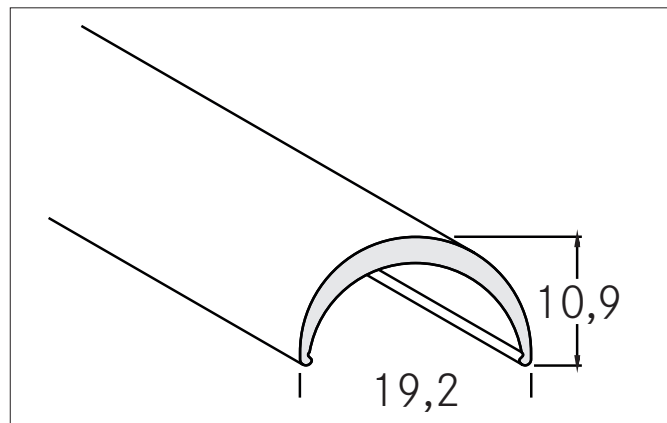

**KLick-Abdeckungen: PMMA**

Artikel-Nr. 73431070

Licht.  
Für Generationen.

**Ausschreibungstext**

KLick-Abdeckungen: PMMA. Material: PMMA, Abmessung Profil: L: 100 mm x B: 19,2 mm x H: 10,9 mm

Artikeldaten	
Artikel-Nr.	73431070
GTIN	4251433914167
Kurzbeschreibung	KLick-Abdeckungen: PMMA
Material	PMMA
Farbe	opal
Transmissionsgrad	60 %
Länge	100 mm
Breite	19,2 mm
Aufbauhöhe	10,9 mm
Nettogewicht	0,005 kg

**KLick-Abdeckungen: PMMA**

Artikel-Nr. 73431070

Licht.  
Für Generationen.

Logistische Daten	
Bruttogewicht	0,235 kg
Länge Verpackung	45 mm
Breite Verpackung	45 mm
Höhe Verpackung	2.020 mm
Hinweis	Bitte beachten Sie, dass sich die Werkstoffe Aluminium und PMMA bzw. PC bei Temperaturänderungen unterschiedlich ausdehnen können! Bei einer Temperaturänderung von 10°C beträgt der Ausdehnungskoeffizient bei Aluminium ca. 0,7mm pro Meter, bei Kunststoff ca. 1,5mm pro Meter. Dies ist kein Mangel am Produkt, hierbei handelt es sich um einen normalen physikalischen Vorgang.
Entsorgung am Ende der Lebensdauer	Das Produkt darf nicht mit dem Hausmüll entsorgt werden. Sie sind verpflichtet, solche Elektro-Altgeräte separat zu entsorgen. Informieren Sie sich bitte bei Ihrer Kommune über die Möglichkeiten der geregelten Entsorgung. Mit der getrennten Entsorgung führen Sie die Altgeräte dem Recycling oder anderen Formen der Wiederverwertung zu. Sie helfen damit zu vermeiden, dass u. U. belastende Stoffe in die Umwelt gelangen.