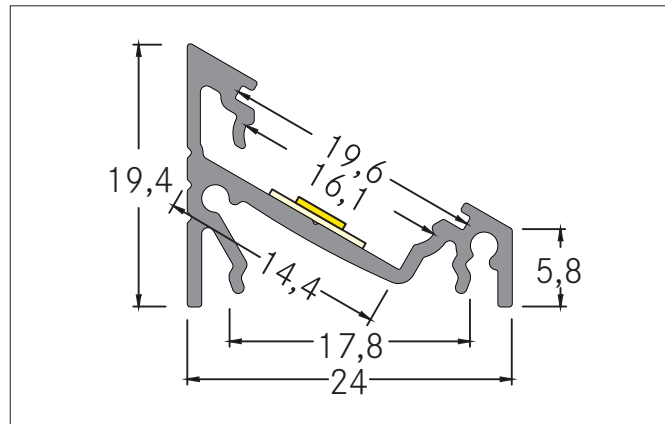

Komplett-Set Anbau-Eckprofil 1000mm

Artikel-Nr. 53911070

Licht.
Für Generationen.

Ausschreibungstext

Komplett-Set Anbau-Eckprofil 1000mm, weiß. Montageart: Eckprofil, Material: Aluminium / PMMA / Stahl / Kunststoff, Abmessung Profil: L: 1.000 mm x B: 24 mm x H: 19,4 mm

Produktvorteile

- Eine Artikelnummer für Profil, Abdeckung und Montagezubehör.
- Schnelle Auftragsabwicklung.
- Unkomplizierte Produktauswahl.
- Passendes Zubehör im Lieferumfang.

Artikeldaten	
Artikel-Nr.	53911070
GTIN	4251433913382
Kurzbeschreibung	Komplett-Set Anbau-Eckprofil 1000mm
Material	Aluminium / PMMA / Stahl / Kunststoff
Farbe	weiß
Transmissionsgrad	70 %
Länge	1.000 mm
Breite	24 mm
Aufbauhöhe	19,4 mm
Nettogewicht	0,246 kg

Komplett-Set Anbau-Eckprofil 1000mm

Artikel-Nr. 53911070

Licht.
Für Generationen.

Logistische Daten	
Bruttogewicht	0,37 kg
Länge Verpackung	1.000 mm
Breite Verpackung	30 mm
Höhe Verpackung	30 mm
Hinweis	Bitte beachten Sie, dass sich die Werkstoffe Aluminium und PMMA bzw. PC bei Temperaturänderungen unterschiedlich ausdehnen können! Bei einer Temperaturänderung von 10°C beträgt der Ausdehnungskoeffizient bei Aluminium ca. 0,7mm pro Meter, bei Kunststoff ca. 1,5mm pro Meter. Dies ist kein Mangel am Produkt, hierbei handelt es sich um einen normalen physikalischen Vorgang.
Entsorgung am Ende der Lebensdauer	Das Produkt darf nicht mit dem Hausmüll entsorgt werden. Sie sind verpflichtet, solche Elektro-Altgeräte separat zu entsorgen. Informieren Sie sich bitte bei Ihrer Kommune über die Möglichkeiten der geregelten Entsorgung. Mit der getrennten Entsorgung führen Sie die Altgeräte dem Recycling oder anderen Formen der Wiederverwertung zu. Sie helfen damit zu vermeiden, dass u. U. belastende Stoffe in die Umwelt gelangen.