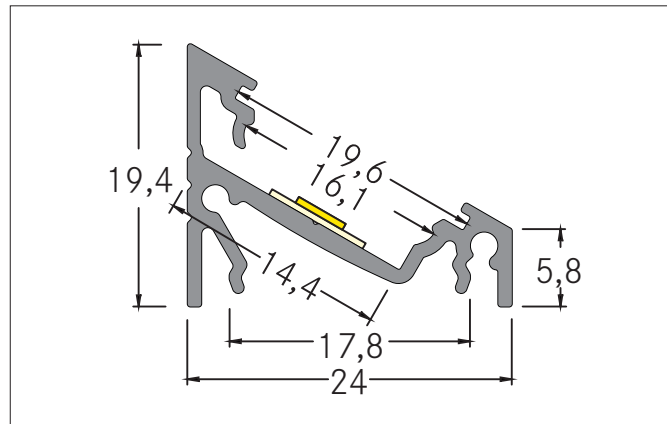

Komplett-Set Anbau-Eckprofil 1000mm

Artikel-Nr. 53911070

Licht.
Für Generationen.

Ausschreibungstext

Komplett-Set Anbau-Eckprofil 1000mm, weiß. zur Montageart: Eckprofil, Material: Aluminium / PMMA / Stahl / Kunststoff, Abmessung Profil: L: 1.000 mm x B: 24 mm x H: 19,4 mm.

Produktvorteile

- Eine Artikelnummer für Profil, Abdeckung und Montagezubehör.
- Schnelle Auftragsabwicklung.
- Unkomplizierte Produktauswahl.
- Passendes Zubehör im Lieferumfang.

Artikeldaten	
Artikel-Nr.	53911070
GTIN	4251433913382
Kurzbeschreibung	Komplett-Set Anbau-Eckprofil 1000mm
Material	Aluminium / PMMA / Stahl / Kunststoff
Farbe	weiß
Länge	1.000 mm
Breite	24 mm
Aufbauhöhe	19,4 mm
Nettogewicht	0,246 kg

Komplett-Set Anbau-Eckprofil 1000mm

Artikel-Nr. 53911070

Licht.
Für Generationen.

Logistische Daten	
Bruttogewicht	0,37 kg
Länge Verpackung	1.000 mm
Breite Verpackung	30 mm
Höhe Verpackung	30 mm
Hinweis	Bitte beachten Sie, dass sich die Werkstoffe Aluminium und PMMA bzw. PC bei Temperaturänderungen unterschiedlich ausdehnen können! Bei einer Temperaturänderung von 10°C beträgt der Ausdehnungskoeffizient bei Aluminium ca. 0,7mm pro Meter, bei Kunststoff ca. 1,5mm pro Meter. Dies ist kein Mangel am Produkt, hierbei handelt es sich um einen normalen physikalischen Vorgang.
Entsorgung am Ende der Lebensdauer	Das Produkt darf nicht mit dem Hausmüll entsorgt werden. Sie sind verpflichtet, solche Elektro-Altgeräte separat zu entsorgen. Informieren Sie sich bitte bei Ihrer Kommune über die Möglichkeiten der geregelten Entsorgung. Mit der getrennten Entsorgung führen Sie die Altgeräte dem Recycling oder anderen Formen der Wiederverwertung zu. Sie helfen damit zu vermeiden, dass u. U. belastende Stoffe in die Umwelt gelangen.