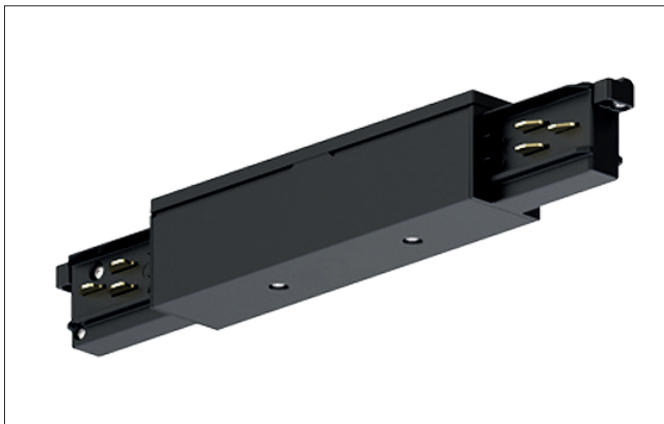

**Mittleinspeisung**  
 Artikel-Nr. 87124080

Licht.  
 Für Generationen.

Ausschreibungstext	
Mittleinspeisung, schwarz.	

Artikeldaten	
Artikel-Nr.	87124080
GTIN	4251433979326
Kurzbeschreibung	Mittleinspeisung
Farbe	schwarz
Nettogewicht	0,210 kg

Logistische Daten	
Bruttogewicht	0,21 kg
Länge Verpackung	255 mm
Breite Verpackung	32 mm
Höhe Verpackung	38 mm

Entsorgung am Ende der Lebensdauer	Das Produkt darf nicht mit dem Hausmüll entsorgt werden. Sie sind verpflichtet, solche Elektro-Altgeräte separat zu entsorgen. Informieren Sie sich bitte bei Ihrer Kommune über die Möglichkeiten der geregelten Entsorgung. Mit der getrennten Entsorgung führen Sie die Altgeräte dem Recycling oder anderen Formen der Wiederverwertung zu. Sie helfen damit zu vermeiden, dass u. U. belastende Stoffe in die Umwelt gelangen.
------------------------------------	---