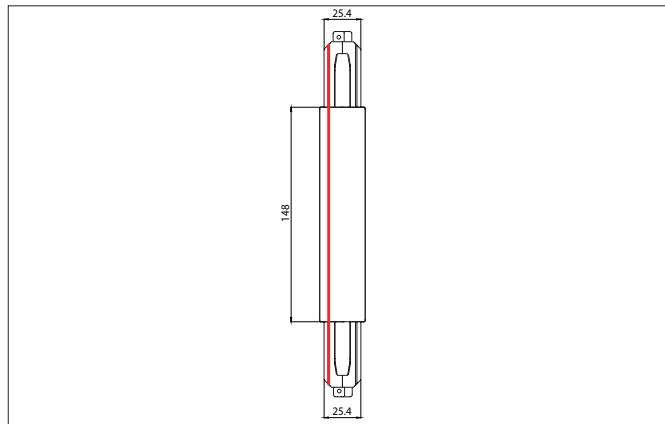

**Mittleinspeisung**  
 Artikel-Nr. 87124080

Licht.  
 Für Generationen.

Ausschreibungstext	
Mittleinspeisung, schwarz.	

Artikeldaten	
Artikel-Nr.	87124080
GTIN	4251433979326
Kurzbeschreibung	Mittleinspeisung
Farbe	schwarz
Nettogewicht	0,210 kg

Logistische Daten	
Bruttogewicht	0,21 kg
Länge Verpackung	255 mm
Breite Verpackung	32 mm
Höhe Verpackung	38 mm

Entsorgung am Ende der Lebensdauer	Das Produkt darf nicht mit dem Hausmüll entsorgt werden. Sie sind verpflichtet, solche Elektro-Altgeräte separat zu entsorgen. Informieren Sie sich bitte bei Ihrer Kommune über die Möglichkeiten der geregelten Entsorgung. Mit der getrennten Entsorgung führen Sie die Altgeräte dem Recycling oder anderen Formen der Wiederverwertung zu. Sie helfen damit zu vermeiden, dass u. U. belastende Stoffe in die Umwelt gelangen.
------------------------------------	---