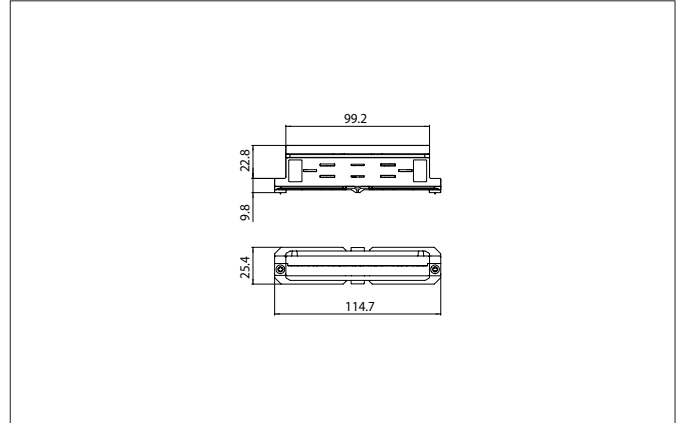

Mechanischer Verbinder

Artikel-Nr. 87125080

Licht.
Für Generationen.

Ausschreibungstext	
Mechanischer Verbinder, schwarz. Material: Kunststoff, .	

Artikeldaten	
Artikel-Nr.	87125080
GTIN	4251433979470
Kurzbeschreibung	Mechanischer Verbinder
Material	Kunststoff
Farbe	schwarz
Nettogewicht	0,040 kg

Logistische Daten	
Bruttogewicht	0,04 kg
Länge Verpackung	115 mm
Breite Verpackung	25 mm
Höhe Verpackung	37 mm
Entsorgung am Ende der Lebensdauer	Das Produkt darf nicht mit dem Hausmüll entsorgt werden. Sie sind verpflichtet, solche Elektro-Altgeräte separat zu entsorgen. Informieren Sie sich bitte bei Ihrer Kommune über die Möglichkeiten der geregelten Entsorgung. Mit der getrennten Entsorgung führen Sie die Altgeräte dem Recycling oder anderen Formen der Wiederverwertung zu. Sie helfen damit zu vermeiden, dass u. U. belastende Stoffe in die Umwelt gelangen.