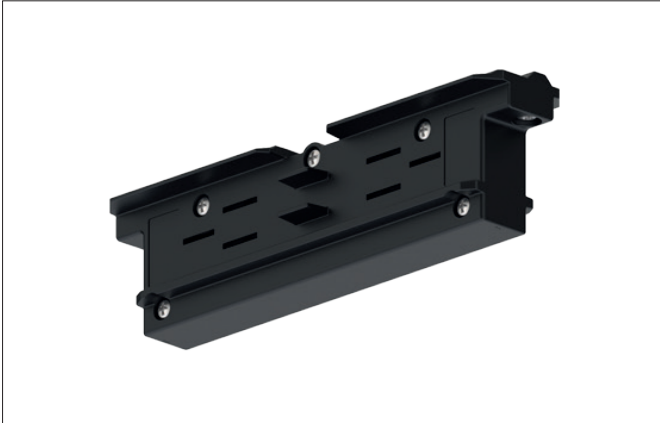

Mechanischer Verbinder

Artikel-Nr. 87125080

Licht.
Für Generationen.

Ausschreibungstext	
Mechanischer Verbinder, schwarz. Material: Kunststoff, .	

Artikeldaten	
Artikel-Nr.	87125080
GTIN	4251433979470
Kurzbeschreibung	Mechanischer Verbinder
Material	Kunststoff
Farbe	schwarz
Nettogewicht	0,040 kg

Logistische Daten	
Bruttogewicht	0,04 kg
Länge Verpackung	115 mm
Breite Verpackung	25 mm
Höhe Verpackung	37 mm
Entsorgung am Ende der Lebensdauer	Das Produkt darf nicht mit dem Hausmüll entsorgt werden. Sie sind verpflichtet, solche Elektro-Altgeräte separat zu entsorgen. Informieren Sie sich bitte bei Ihrer Kommune über die Möglichkeiten der geregelten Entsorgung. Mit der getrennten Entsorgung führen Sie die Altgeräte dem Recycling oder anderen Formen der Wiederverwertung zu. Sie helfen damit zu vermeiden, dass u. U. belastende Stoffe in die Umwelt gelangen.