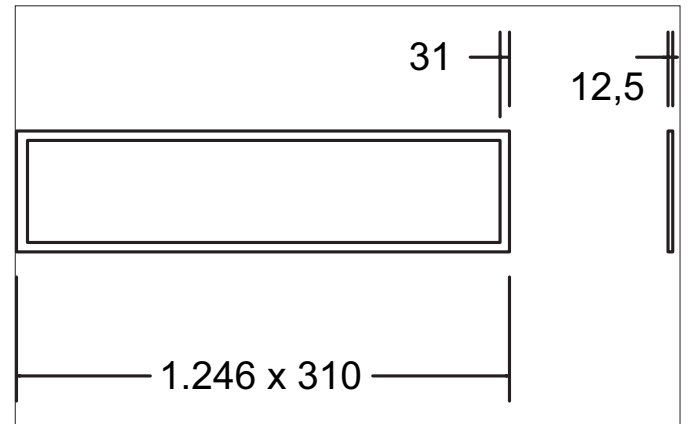

OREN LED-Panel 1.246 x 310 mm TunableWhite DALI-DT8
 Artikel-Nr. 32649074

Licht.
 Für Generationen.

Ausschreibungstext

LED-Panel 1.246 x 310 mm TunableWhite DALI-DT8, rechteckig. Ausgeführt in kompakter Bauform für werkzeuglose Schnellmontage zum Deckeneinbau. Set inkl. Konverter für 230V-Netzspannung, DALI-DT8, Maße Konverter: L 126 x B 81 x H 31mm Montageart: Einbaumontage, Montageort: Deckenmontage, Material: Aluminium / Polystyrol, Schutzart raumseitig: nach DIN EN 60529: IP40, Schutzklasse: (EN 61140) II, Spannung: 230V AC 50Hz, Leistung: 34W, Anzahl der Leuchtmittel / Fassungen: 1.0 Stk, Farbtemperatur: von 2.700 K bis 6.000 K, Lichtfarbe: weiß, Abstrahlwinkel: 115°, Verstellbarkeit: nicht verstellbar, Mit Betriebsgerät: Ja, Dimmbar: Ja, Art der Dim-

Artikeldaten	
Artikel-Nr.	32649074
GTIN	4251433970903
Serienname	OREN
Kurzbeschreibung	LED-Panel 1.246 x 310 mm TunableWhite DALI-DT8
Material	Aluminium / Polystyrol
Farbe	weiß
Form	rechteckig
Einbaubreite	310 mm
Einbaulänge	1246 mm
Einbautiefe	12,5 mm
Länge	1.246 mm
Breite	310 mm
Aufbauhöhe	12,5 mm
Lieferumfang	inkl. DALI-DT8 TunableWhite dimmbares Betriebsgerät
Nettogewicht	2,500 kg

Montagetechnik	
Montageart	Einbaumontage
Montageort	Deckenmontage
Verstellbarkeit	nicht verstellbar
Weitere Hinweise	keine Abdeckung mit Wärmedämmmaterial
Werkstoff der Abdeckung	Kunststoff opal

Logistische Daten	
Bruttogewicht	3,2 kg
Länge Verpackung	1.350 mm
Breite Verpackung	345 mm
Höhe Verpackung	40 mm
Entsorgung am Ende der Lebensdauer	Das Produkt darf nicht mit dem Hausmüll entsorgt werden. Sie sind verpflichtet, solche Elektro-Altgeräte separat zu entsorgen. Informieren Sie sich bitte bei Ihrer Kommune über die Möglichkeiten der geregelten Entsorgung. Mit der getrennten Entsorgung führen Sie die Altgeräte dem Recycling oder anderen Formen der Wiederverwertung zu. Sie helfen damit zu vermeiden, dass u.U. belastende Stoffe in die Umwelt gelangen.