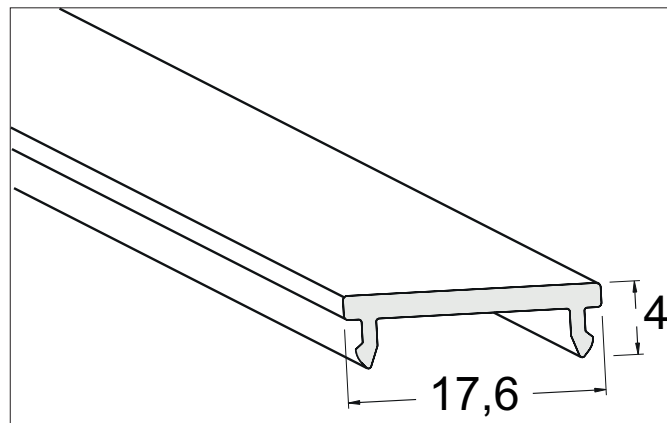

ONE Klick-Abdeckung: PC

Artikel-Nr. 53489071

Licht.
Für Generationen.

Ausschreibungstext

Klick-Abdeckung: PC, opal. Material: Kunststoff / PC.

Artikeldaten	
Artikel-Nr.	53489071
GTIN	4251433944881
Serienname	ONE
Kurzbeschreibung	Klick-Abdeckung: PC
Material	Kunststoff / PC
Farbe	opal
Transmissionsgrad	70 %
Länge	1.000 mm
Breite	17,6 mm
Aufbauhöhe	4 mm
Nettogewicht	0,034 kg
Konformität	CE

ONE Klick-Abdeckung: PC

Artikel-Nr. 53489071

Licht.
Für Generationen.

Logistische Daten	
Bruttogewicht	0,034 kg
Länge Verpackung	60 mm
Breite Verpackung	60 mm
Höhe Verpackung	1.100 mm
Hinweis	Bitte beachten Sie, dass sich die Werkstoffe Aluminium und PMMA bzw. PC bei Temperaturänderungen unterschiedlich ausdehnen können! Bei einer Temperaturänderung von 10°C beträgt der Ausdehnungskoeffizient bei Aluminium ca. 0,7mm pro Meter, bei Kunststoff ca. 1,5mm pro Meter. Dies ist kein Mangel am Produkt, hierbei handelt es sich um einen normalen physikalischen Vorgang.
Entsorgung am Ende der Lebensdauer	Das Produkt darf nicht mit dem Hausmüll entsorgt werden. Sie sind verpflichtet, solche Elektro-Altgeräte separat zu entsorgen. Informieren Sie sich bitte bei Ihrer Kommune über die Möglichkeiten der geregelten Entsorgung. Mit der getrennten Entsorgung führen Sie die Altgeräte dem Recycling oder anderen Formen der Wiederverwertung zu. Sie helfen damit zu vermeiden, dass u. U. belastende Stoffe in die Umwelt gelangen.