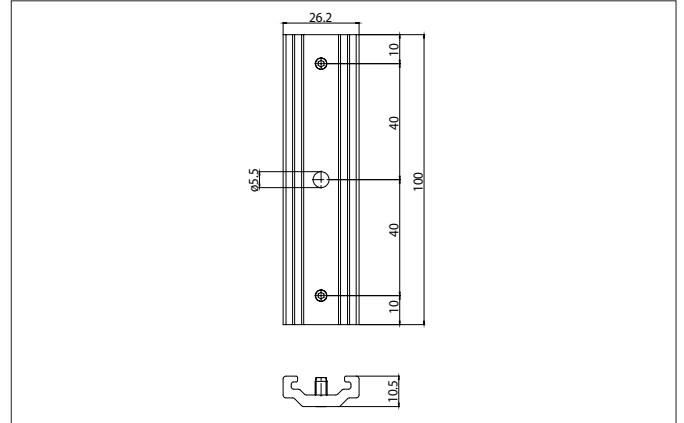

**Längsverbinder zu 3-Phasen-Stromschiene ONETRACK DALI /  
schaltbar,  
87161-87163**  
Artikel-Nr. 87116080

Ausschreibungstext	
Längsverbinder zu 3-Phasen-Stromschiene ONETRACK DALI / schaltbar, 87161-87163, schwarz.	
Artikeldaten	
Artikel-Nr.	87116080
GTIN	4251433979418
Kurzbeschreibung	Längsverbinder zu 3-Phasen-Stromschiene ONETRACK DALI / schaltbar, 87161-87163
Farbe	schwarz
Nettogewicht	0,037 kg
Konformität	CE, UKCA
Logistische Daten	
Bruttogewicht	0,042 kg
Länge Verpackung	100 mm
Breite Verpackung	25 mm
Höhe Verpackung	7 mm
Entsorgung am Ende der Lebensdauer	Das Produkt darf nicht mit dem Hausmüll entsorgt werden. Sie sind verpflichtet, solche Elektro-Altgeräte separat zu entsorgen. Informieren Sie sich bitte bei Ihrer Kommune über die Möglichkeiten der geregelten Entsorgung. Mit der getrennten Entsorgung führen Sie die Altgeräte dem Recycling oder anderen Formen der Wiederverwertung zu. Sie helfen damit zu vermeiden, dass u. U. belastende Stoffe in die Umwelt gelangen.