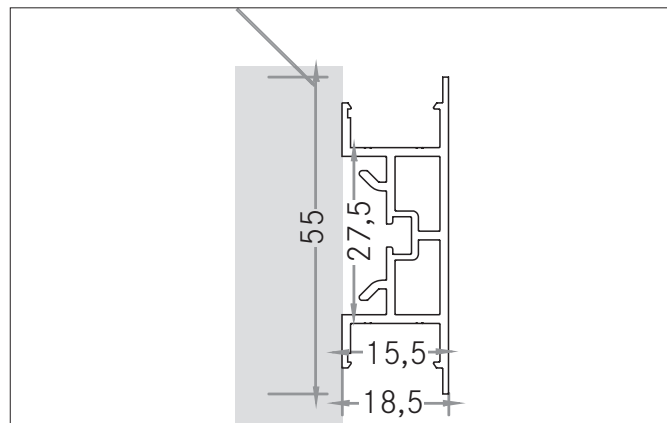

**P74-14 Wandanbauprofil**

Artikel-Nr. 73751260

Licht.  
Für Generationen.

**Ausschreibungstext**

Wandanbauprofil, alu eloxiert. zur Material: Aluminium, Abmessung Profil: L: 100 mm x B: 18,5 mm x H: 55 mm.

**Produktvorteile**

- Unkomplizierte Umsetzung von Wandanbaulösungen zur Indirektbeleuchtung.
- Doppelte Inzenierung der Ausleuchtung, nach oben und nach unten, normale Weißlicht-Beleuchtung und oder RGB oder TunableWhite Beleuchtung.
- Bis zu 6 Meter Länge an einem Stück.  
(Bei Lieferungen über 2.000 mm hinaus: Lieferkosten bitte gesondert anfragen)
- Hochwertiges Zubehör.

Artikeldaten	
Artikel-Nr.	73751260
GTIN	4251433913719
Serienname	P74-14
Kurzbeschreibung	Wandanbauprofil
Material	Aluminium
Farbe	aluminium
Länge	100 mm
Breite	18,5 mm
Aufbauhöhe	55 mm
Nettogewicht	0,088 kg

**P74-14 Wandanbauprofil**

Artikel-Nr. 73751260

Licht.  
Für Generationen.

Logistische Daten	
Bruttogewicht	0,109 kg
Länge Verpackung	2.020 mm
Breite Verpackung	80 mm
Höhe Verpackung	40 mm
Hinweis	Bitte beachten Sie, dass sich die Werkstoffe Aluminium und PMMA bzw. PC bei Temperaturänderungen unterschiedlich ausdehnen können! Bei einer Temperaturänderung von 10°C beträgt der Ausdehnungskoeffizient bei Aluminium ca. 0,7mm pro Meter, bei Kunststoff ca. 1,5mm pro Meter. Dies ist kein Mangel am Produkt, hierbei handelt es sich um einen normalen physikalischen Vorgang.
Entsorgung am Ende der Lebensdauer	Das Produkt darf nicht mit dem Hausmüll entsorgt werden. Sie sind verpflichtet, solche Elektro-Altgeräte separat zu entsorgen. Informieren Sie sich bitte bei Ihrer Kommune über die Möglichkeiten der geregelten Entsorgung. Mit der getrennten Entsorgung führen Sie die Altgeräte dem Recycling oder anderen Formen der Wiederverwertung zu. Sie helfen damit zu vermeiden, dass u. U. belastende Stoffe in die Umwelt gelangen.