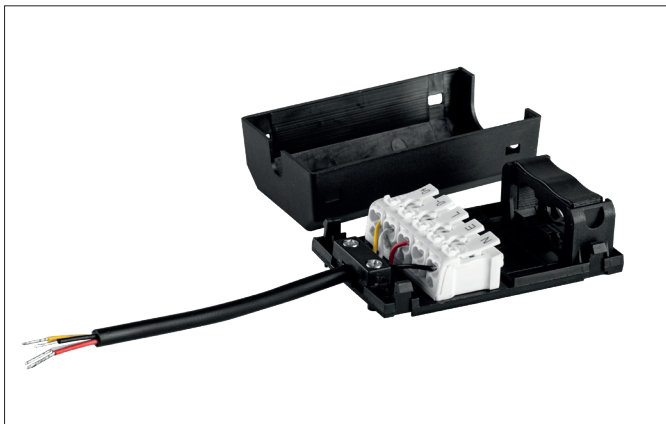

Anschlussbox 230 V AC, 5-polig (DALI / 1-10 V)
Artikel-Nr. 83331000

Ausschreibungstext

Anschlussbox 230 V AC, 5-polig (DALI / 1-10 V), schwarz. 5-polige Anschlussbox mit 100 mm Anschlussleitung,
Material: Kunststoff
Die Eingangsklemme ist für Leitungen mit einem
Querschnitt von 0,5 bis 2,5 mm² geeignet. Material: Kunststoff, Schutzart raumseitig: nach DIN EN 60529: IP20, Spannung: 230V.

Artikeldaten	
Artikel-Nr.	83331000
GTIN	4251433924814
Kurzbeschreibung	Anschlussbox 230 V AC, 5-polig (DALI / 1-10 V)
Material	Kunststoff
Farbe	schwarz
Länge	95 mm
Breite	55 mm
Aufbauhöhe	30 mm
Nettogewicht	0,070 kg
Prüfzeichen	VDE
Konformität	CE, UKCA

Anschlussbox 230 V AC, 5-polig (DALI / 1-10 V)

Artikel-Nr. 83331000

Logistische Daten	
Bruttogewicht	0,075 kg
Länge Verpackung	100 mm
Breite Verpackung	55 mm
Höhe Verpackung	30 mm
Entsorgung am Ende der Lebensdauer	Das Produkt darf nicht mit dem Hausmüll entsorgt werden. Sie sind verpflichtet, solche Elektro-Altgeräte separat zu entsorgen. Informieren Sie sich bitte bei Ihrer Kommune über die Möglichkeiten der geregelten Entsorgung. Mit der getrennten Entsorgung führen Sie die Altgeräte dem Recycling oder anderen Formen der Wiederverwertung zu. Sie helfen damit zu vermeiden, dass u. U. belastende Stoffe in die Umwelt gelangen.