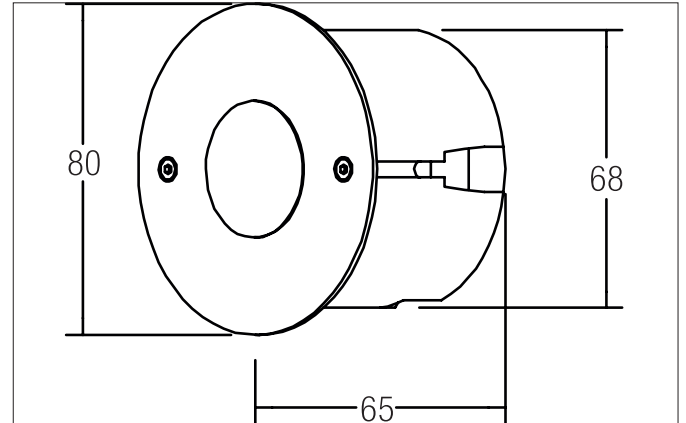

**ECHANI-R LED-Wandeinbauleuchteset, IP20, schaltbar**  
 Artikel-Nr. P3937WW

Licht.  
 Für Generationen.

**Ausschreibungstext**

Runde LED-Wandeinbauleuchteset, IP20, schaltbar, Deckenausschnitt  $\varnothing$  68 mm, Einbautiefe 65 mm, Außendurchmesser 80 mm, Gewicht 0,296 kg, mit rotationssymmetrisch tief-breit-strahlender Lichtstärkeverteilung. opale Kunststoff- Abdeckung. Bemessungslichtstrom 40 lm, Bemessungsleistung 1 x 1,2 W, Lichtfarbe warmweiß, ähnlichste Farbtemperatur (CCT) 3.000 K, allgemeiner Farbwiedergabeindex CRI > 80, Gehäusewerkstoff: Edelstahl / Acryl / Kunststoff, Farbe: edelstahl, zulässige Umgebungstemperatur (ta): -20 °C - +25 °C, Schutzklasse (EN 61140): I, Schutzart (DIN EN 60529): IP20. Mit elektronischem Betriebsgerät, schaltbar.

Artikeldaten	
Artikel-Nr.	P3937WW
GTIN	4250047746065
Serienname	ECHANI-R
Kurzbeschreibung	LED-Wandeinbauleuchteset, IP20, schaltbar
Material	Edelstahl / Acryl / Kunststoff
Farbe	edelstahl
Ausführung der Oberfläche	matt
Form	rund
Außendurchmesser	80 mm
Einbaudurchmesser	68 mm
Einbautiefe	65 mm
Aufbauhöhe	1,5 mm
Nettogewicht	0,296 kg
Konformität	CE, UKCA

Montagetechnik	
Montageart	Einbaumontage
Montageort	Wandmontage
Verstellbarkeit	nicht verstellbar
Werkstoff der Abdeckung	Kunststoff opal

Logistische Daten	
Bruttogewicht	0,369 kg
Länge Verpackung	95 mm
Breite Verpackung	75 mm
Höhe Verpackung	95 mm
Entsorgung am Ende der Lebensdauer	Das Produkt darf nicht mit dem Hausmüll entsorgt werden. Sie sind verpflichtet, solche Elektro-Altgeräte separat zu entsorgen. Informieren Sie sich bitte bei Ihrer Kommune über die Möglichkeiten der geregelten Entsorgung. Mit der getrennten Entsorgung führen Sie die Altgeräte dem Recycling oder anderen Formen der Wiederverwertung zu. Sie helfen damit zu vermeiden, dass u. U. belastende Stoffe in die Umwelt gelangen.